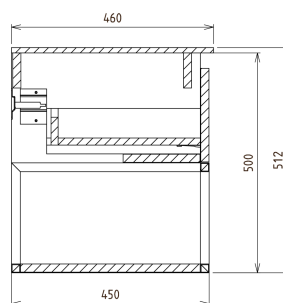

Karta techniczna

Installation of drain + hot & cold water pipes