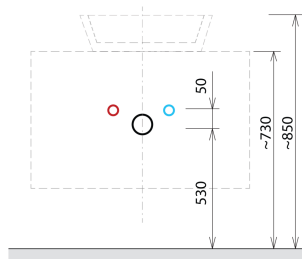

Karta techniczna

Installation of drain + hot & cold water pipes