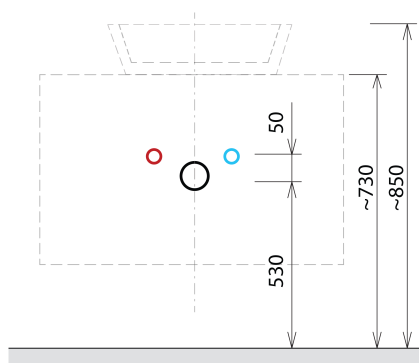

### Rozmiary

Szerokość: 700 mm  
Wysokość: 500 mm  
Głębokość: 450 mm

### Polecamy dokupić

1 szt. MURALES syfon umywalkowy oszczędzający miejsce, 5/4", korek 32mm, biały (Kod: 151.032.0)

### Części zamienne

Wieszak metalowy CAMAR 60x28 (Kod: D-07.091.660.05)

SKARA szafka pod umywalkę 70x50x45cm, czarny  
mat/dąb alabama

Karta techniczna

Installation of drain + hot & cold water pipes