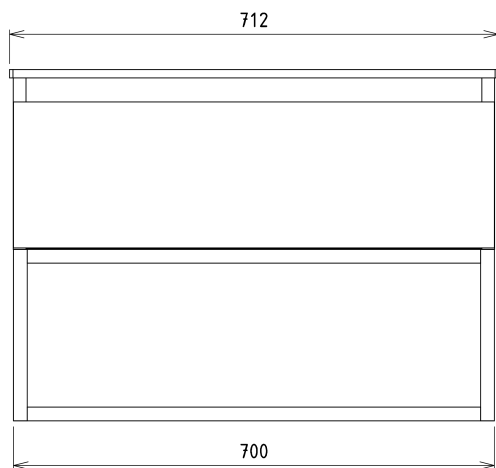

### Rozmiary

Szerokość: 700 mm  
Wysokość: 500 mm  
Głębokość: 450 mm

### Polecamy dokupić

1 szt. MURALES syfon umywalkowy oszczędzający miejsce, 5/4", korek 32mm, biały (Kod: 151.032.0)

### Części zamienne

Wieszak metalowy CAMAR 60x28 (Kod: D-07.091.660.05)

SKARA szafka pod umywalkę 70x50x45cm, czarny  
mat/dąb alabama

Karta techniczna

Installation of drain + hot & cold water pipes