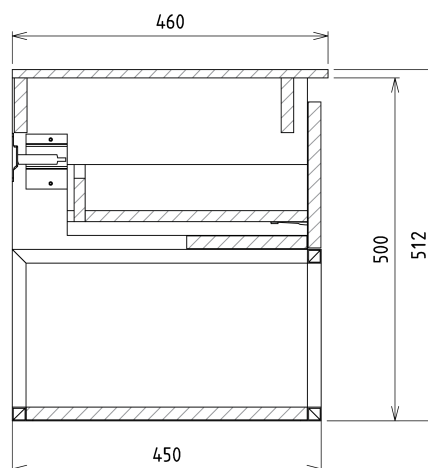

### Rozmiary

Szerokość: 700 mm  
Wysokość: 500 mm  
Głębokość: 450 mm

### Polecamy dokupić

1 szt. MURALES syfon umywalkowy oszczędzający miejsce, 5/4", korek 32mm, biały (Kod: 151.032.0)

### Części zamienne

Wieszak metalowy CAMAR 60x28 (Kod: D-07.091.660.05)

SKARA szafka pod umywalkę 70x50x45cm, czarny  
mat/dąb alabama

Karta techniczna

Installation of drain + hot & cold water pipes