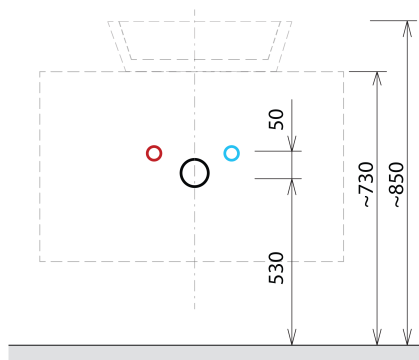

SKARA szafka pod umywalkę 70x50x45cm, czarny mat/dąb alabama

Kod: CG005-2222

Podstawowe informacje

Marka: Sapho
Seria: SKARA

Rozmiary

Szerokość: 700 mm
Wysokość: 500 mm
Głębokość: 450 mm

Właściwości

Kolor: Brązowy
Dekor: Dąb Alabama
Warianty kolorystyczne: Według wzornika
Materiał: Aluminium, MDF/laminat
Instalacja: Zawieszane na ścianie
Typ szafki: Szuflady
Wyposażenie: Cichy domyk
Opakowanie nie zawiera: Umywalka
Waga / szt.: 19.0 kg
Gwarancja: 2 lata

Polecamy dokupić

1 szt. MURALES syfon umywalkowy oszczędzający miejsce, 5/4", korek 32mm, biały (Kod: 151.032.0)

Części zamienne

Wieszak metalowy CAMAR 60x28 (Kod: D-07.091.660.05)

SKARA szafka pod umywalkę 70x50x45cm, czarny
mat/dąb alabama

Karta techniczna

Installation of drain + hot & cold water pipes