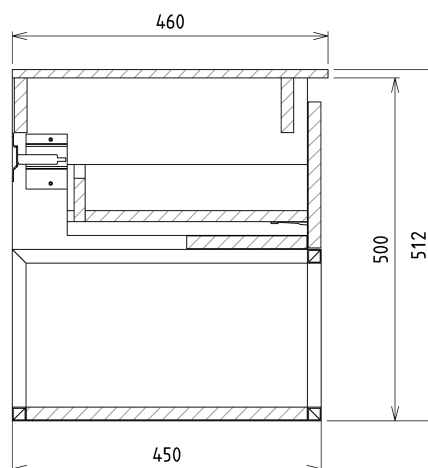

SKARA szafka pod umywalkę 70x50x45cm, czarny mat/dąb alabama

Kod: CG005-2222

Podstawowe informacje

Marka: Sapho
Seria: SKARA

Rozmiary

Szerokość: 700 mm
Wysokość: 500 mm
Głębokość: 450 mm

Właściwości

Kolor: Brązowy
Dekor: Dąb Alabama
Warianty kolorystyczne: Według wzornika
Materiał: Aluminium, MDF/laminat
Instalacja: Zawieszane na ścianie
Typ szafki: Szuflady
Wyposażenie: Cichy domyk
Opakowanie nie zawiera: Umywalka
Waga / szt.: 19.0 kg
Gwarancja: 2 lata

Polecamy dokupić

1 szt. MURALES syfon umywalkowy oszczędzający miejsce, 5/4", korek 32mm, biały (Kod: 151.032.0)

Części zamienne

Wieszak metalowy CAMAR 60x28 (Kod: D-07.091.660.05)

SKARA szafka pod umywalkę 70x50x45cm, czarny
mat/dąb alabama

Karta techniczna

Installation of drain + hot & cold water pipes