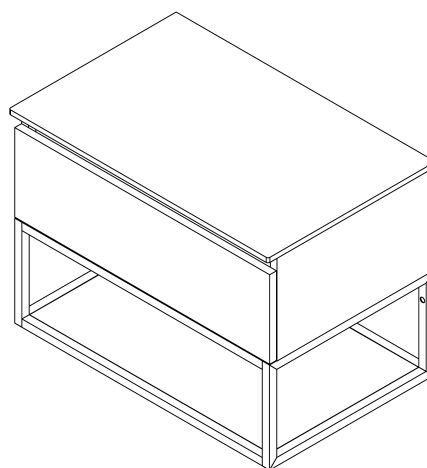

SKARA szafka pod umywalkę 70x50x45cm, czarny
mat/dąb alabama

Karta techniczna

Installation of drain + hot & cold water pipes