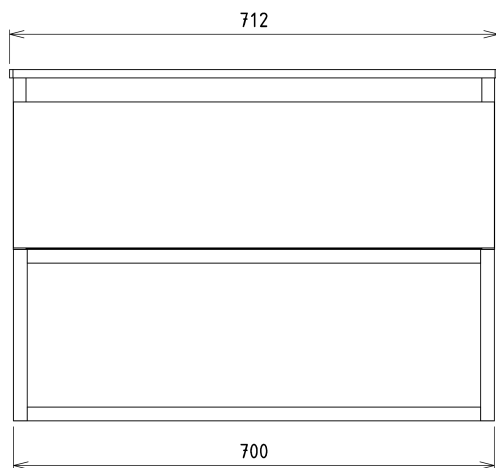

SKARA szafka pod umywalkę 70x50x45cm, czarny
mat/dąb alabama

Karta techniczna

Installation of drain + hot & cold water pipes