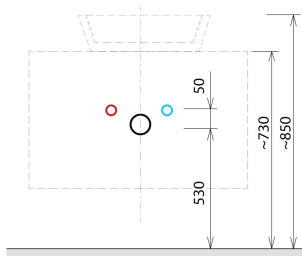

## Rozmiary

Szerokość: 700 mm

Wysokość: 500 mm

Głębokość: 450 mm

## Karta techniczna

Installation of drain + hot & cold water pipes