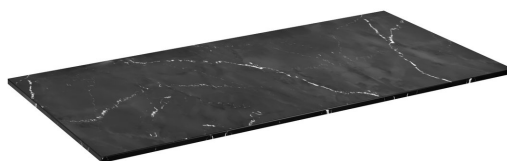

Kod: CG026-0598

**Podstawowe informacje**

Marka: Sapho  
Seria: SKARA

**Rozmiary**

Szerokość: 912 mm  
Wysokość: 12 mm  
Głębokość: 460 mm

**Właściwości**

Kolor: Czarny mat  
Dekor: Black Attica  
Warianty kolorystyczne: Według wzornika  
Materiał: Solid Surface - Sztuczny kamień  
Typ szafki: Blat  
Typ umywalki: Umywalka nablátowa  
Waga / szt.: 11.2 kg  
Opakowanie: 1 szt.  
Gwarancja: 2 lata