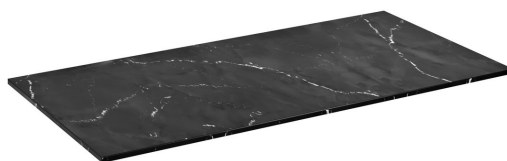

Kod: CG026-0598

Podstawowe informacje

Marka: Sapho
Seria: SKARA

Rozmiary

Szerokość: 912 mm
Wysokość: 12 mm
Głębokość: 460 mm

Właściwości

Kolor: Czarny mat
Dekor: Black Attica
Warianty kolorystyczne: Według wzornika
Materiał: Solid Surface - Sztuczny kamień
Typ szafki: Blat
Typ umywalki: Umywalka nablátowa
Waga / szt.: 11.2 kg
Opakowanie: 1 szt.
Gwarancja: 2 lata