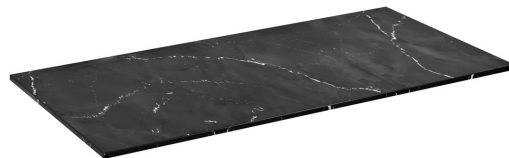

Kod: CG026-0598

**Rozmiary**

Szerokość: 912 mm

Wysokość: 12 mm

Głębokość: 460 mm

**Właściwości**

Kolor: Czarny mat

Dekor: Black Attica

Materiał: Solid Surface - Sztuczny kamień

Gwarancja: 2 lata

**Karta techniczna**