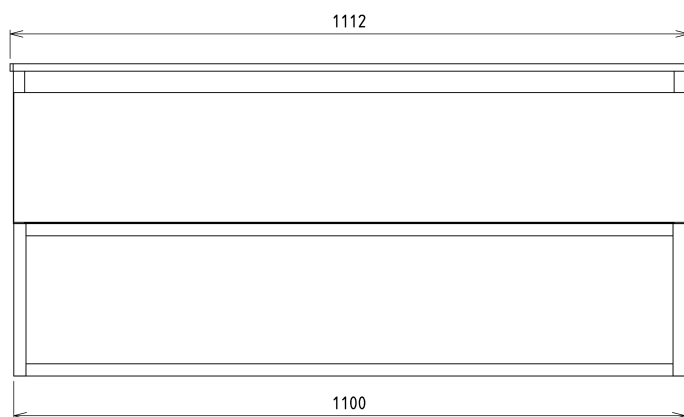

SKARA szafka umywalkowa 110x50x45cm, czarny
mat/dąb collingwood

Karta techniczna

Installation of drain + hot & cold water pipes