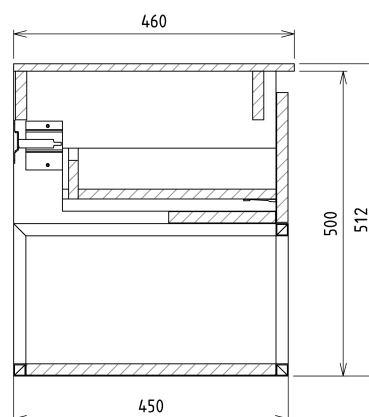

SKARA szafka umywalkowa 110x50x45cm, czarny mat/dąb collingwood

Kod: CG007-1919

Podstawowe informacje

Marka: Sapho
Seria: SKARA

Rozmiary

Szerokość: 1100 mm
Wysokość: 500 mm
Głębokość: 450 mm

Właściwości

Kolor: Brązowy
Dekor: Dąb collingwood
Warianty kolorystyczne: Według wzornika
Materiał: Aluminium
Instalacja: Zawieszane na ścianie
Typ szafki: Szuflady
Wyposażenie: Cichy domyk
Opakowanie nie zawiera: Umywalka
Waga / szt.: 24.0 kg
Gwarancja: 2 lata

Polecamy dokupić

1 szt. MURALES syfon umywalkowy oszczędzający miejsce, 5/4", korek 32mm, biały (Kod: 151.032.0)

Części zamienne

Wieszak metalowy CAMAR 60x28 (Kod: D-07.091.660.05)

SKARA szafka umywalkowa 110x50x45cm, czarny
mat/dąb collingwood

Karta techniczna

Installation of drain + hot & cold water pipes