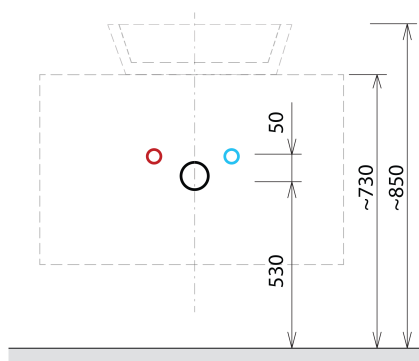

SKARA szafka umywalkowa 110x50x45cm, czarny mat/dąb collingwood

Kod: CG007-1919

Podstawowe informacje

Marka: Sapho
Seria: SKARA

Rozmiary

Szerokość: 1100 mm
Wysokość: 500 mm
Głębokość: 450 mm

Właściwości

Kolor: Brązowy
Dekor: Dąb collingwood
Warianty kolorystyczne: Według wzornika
Materiał: Aluminium
Instalacja: Zawieszane na ścianie
Typ szafki: Szuflady
Wyposażenie: Cichy domyk
Opakowanie nie zawiera: Umywalka
Waga / szt.: 24.0 kg
Gwarancja: 2 lata

Polecamy dokupić

1 szt. MURALES syfon umywalkowy oszczędzający miejsce, 5/4", korek 32mm, biały (Kod: 151.032.0)

Części zamienne

Wieszak metalowy CAMAR 60x28 (Kod: D-07.091.660.05)

SKARA szafka umywalkowa 110x50x45cm, czarny
mat/dąb collingwood

Karta techniczna

Installation of drain + hot & cold water pipes