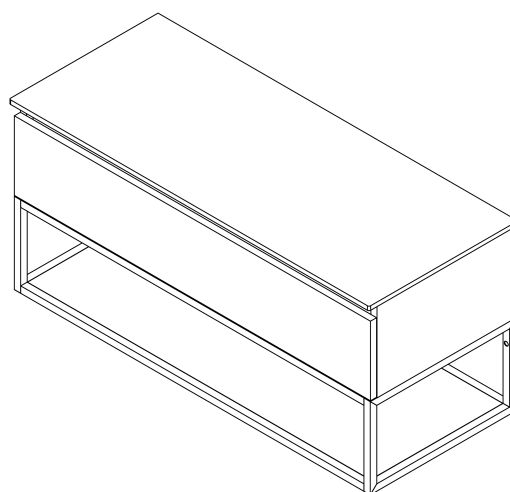

SKARA szafka umywalkowa 110x50x45cm, czarny
mat/dąb collingwood

Karta techniczna

Installation of drain + hot & cold water pipes