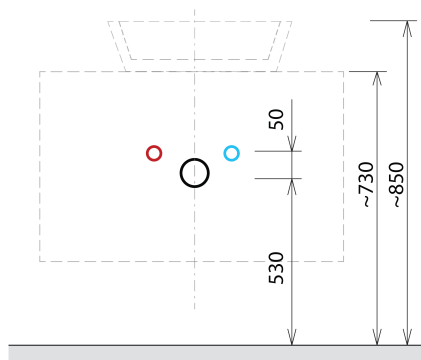

SKARA szafka pod umywalkę 90x50x45cm, czarny mat/dąb collingwood

Kod: CG006-1919

Podstawowe informacje

Marka: Sapho
Seria: SKARA

Rozmiary

Szerokość: 900 mm
Wysokość: 500 mm
Głębokość: 450 mm

Właściwości

Kolor: Brązowy
Dekor: Dąb collingwood
Warianty kolorystyczne: Według wzornika
Materiał: Aluminium, MDF/laminat
Instalacja: Zawieszane na ścianie
Typ szafki: Szuflady
Wyposażenie: Cichy domyk
Opakowanie nie zawiera: Umywalka
Waga / szt.: 22.0 kg
Gwarancja: 2 lata

Polecamy dokupić

1 szt. MURALES syfon umywalkowy oszczędzający miejsce, 5/4", korek 32mm, biały (Kod: 151.032.0)

Części zamienne

Wieszak metalowy CAMAR 60x28 (Kod: D-07.091.660.05)

SKARA szafka pod umywalkę 90x50x45cm, czarny
mat/dąb collingwood

Karta techniczna

Installation of drain + hot & cold water pipes