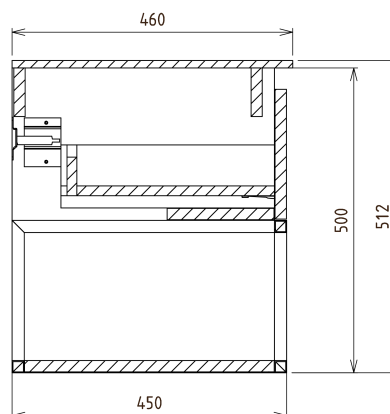

SKARA szafka pod umywalkę 90x50x45cm, czarny mat/dąb collingwood

Kod: CG006-1919

Podstawowe informacje

Marka: Sapho
Seria: SKARA

Rozmiary

Szerokość: 900 mm
Wysokość: 500 mm
Głębokość: 450 mm

Właściwości

Kolor: Brązowy
Dekor: Dąb collingwood
Warianty kolorystyczne: Według wzornika
Materiał: Aluminium, MDF/laminat
Instalacja: Zawieszane na ścianie
Typ szafki: Szuflady
Wyposażenie: Cichy domyk
Opakowanie nie zawiera: Umywalka
Waga / szt.: 22.0 kg
Gwarancja: 2 lata

Polecamy dokupić

1 szt. MURALES syfon umywalkowy oszczędzający miejsce, 5/4", korek 32mm, biały (Kod: 151.032.0)

Części zamienne

Wieszak metalowy CAMAR 60x28 (Kod: D-07.091.660.05)

SKARA szafka pod umywalkę 90x50x45cm, czarny
mat/dąb collingwood

Karta techniczna

Installation of drain + hot & cold water pipes