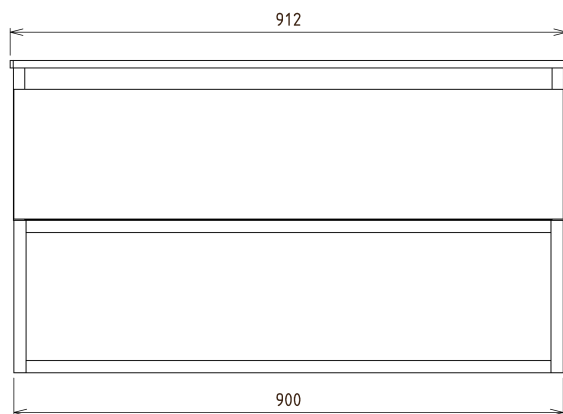

SKARA szafka pod umywalkę 90x50x45cm, czarny
mat/dąb collingwood

Karta techniczna

Installation of drain + hot & cold water pipes