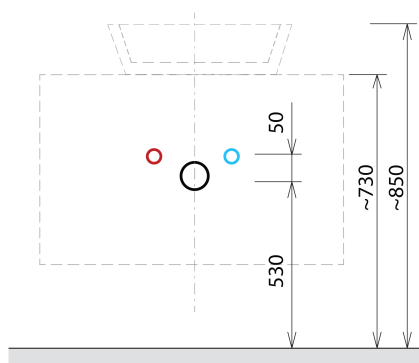

## Rozmiary

Szerokość: 900 mm  
Wysokość: 500 mm  
Głębokość: 450 mm

## Polecamy dokupić

1 szt. MURALES syfon umywalkowy oszczędzający miejsce, 5/4", korek 32mm, biały (Kod: 151.032.0)

## Części zamienne

Wieszak metalowy CAMAR 60x28 (Kod: D-07.091.660.05)

SKARA szafka pod umywalkę 90x50x45cm, czarny  
mat/dąb collingwood

Karta techniczna

Installation of drain + hot & cold water pipes