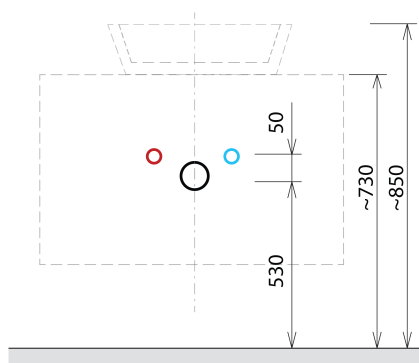

SKARA szafka pod umywalkę 90x50x45cm, czarny mat/dąb collingwood

Kod: CG006-1919

Podstawowe informacje

Marka: Sapho
Seria: SKARA

Rozmiary

Szerokość: 900 mm
Wysokość: 500 mm
Głębokość: 450 mm

Właściwości

Kolor: Brązowy
Dekor: Dąb collingwood
Warianty kolorystyczne: Według wzornika
Materiał: Aluminium, MDF/laminat
Instalacja: Zawieszane na ścianie
Typ szafki: Szuflady
Wyposażenie: Cichy domyk
Opakowanie nie zawiera: Umywalka
Waga / szt.: 22.0 kg
Gwarancja: 2 lata

Polecamy dokupić

1 szt. MURALES syfon umywalkowy oszczędzający miejsce, 5/4", korek 32mm, biały (Kod: 151.032.0)

Części zamienne

Wieszak metalowy CAMAR 60x28 (Kod: D-07.091.660.05)

SKARA szafka pod umywalkę 90x50x45cm, czarny
mat/dąb collingwood

Karta techniczna

Installation of drain + hot & cold water pipes