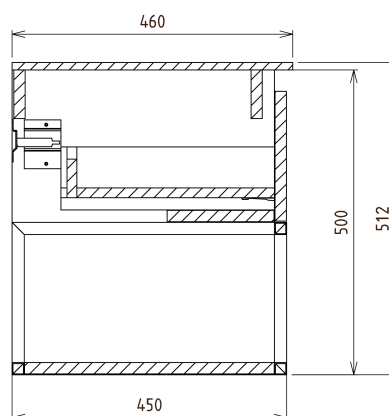

SKARA szafka pod umywalkę 90x50x45cm, czarny mat/dąb collingwood

Kod: CG006-1919

Podstawowe informacje

Marka: Sapho
Seria: SKARA

Rozmiary

Szerokość: 900 mm
Wysokość: 500 mm
Głębokość: 450 mm

Właściwości

Kolor: Brązowy
Dekor: Dąb collingwood
Warianty kolorystyczne: Według wzornika
Materiał: Aluminium, MDF/laminat
Instalacja: Zawieszane na ścianie
Typ szafki: Szuflady
Wyposażenie: Cichy domyk
Opakowanie nie zawiera: Umywalka
Waga / szt.: 22.0 kg
Gwarancja: 2 lata

Polecamy dokupić

1 szt. MURALES syfon umywalkowy oszczędzający miejsce, 5/4", korek 32mm, biały (Kod: 151.032.0)

Części zamienne

Wieszak metalowy CAMAR 60x28 (Kod: D-07.091.660.05)

SKARA szafka pod umywalkę 90x50x45cm, czarny
mat/dąb collingwood

Karta techniczna

Installation of drain + hot & cold water pipes