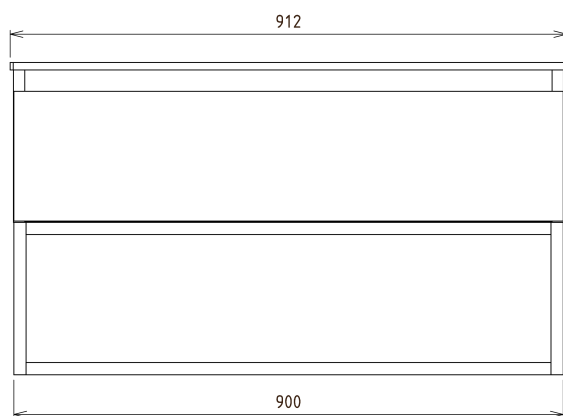

SKARA szafka pod umywalkę 90x50x45cm, czarny
mat/dąb collingwood

Karta techniczna

Installation of drain + hot & cold water pipes