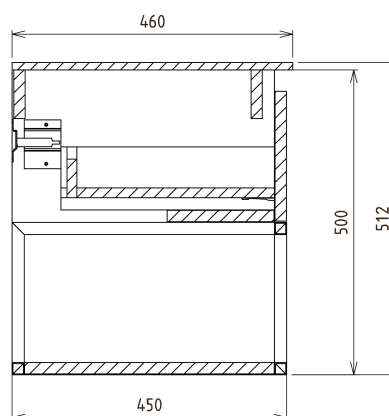

## Rozmiary

Szerokość: 900 mm  
Wysokość: 500 mm  
Głębokość: 450 mm

## Polecamy dokupić

1 szt. MURALES syfon umywalkowy oszczędzający miejsce, 5/4", korek 32mm, biały (Kod: 151.032.0)

## Części zamienne

Wieszak metalowy CAMAR 60x28 (Kod: D-07.091.660.05)

SKARA szafka pod umywalkę 90x50x45cm, czarny  
mat/dąb collingwood

Karta techniczna

Installation of drain + hot & cold water pipes