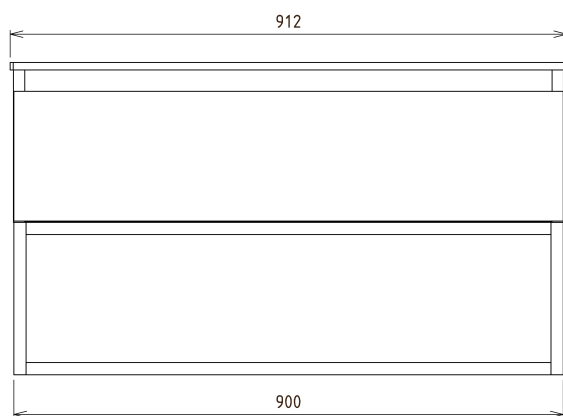

## Rozmiary

Szerokość: 900 mm  
Wysokość: 500 mm  
Głębokość: 450 mm

## Części zamienne

Wieszak metalowy CAMAR 60x28 (Kod: D-07.091.660.05)

SKARA szafka pod umywalkę 90x50x45cm, czarny  
mat/dąb collingwood

Karta techniczna

Installation of drain + hot & cold water pipes