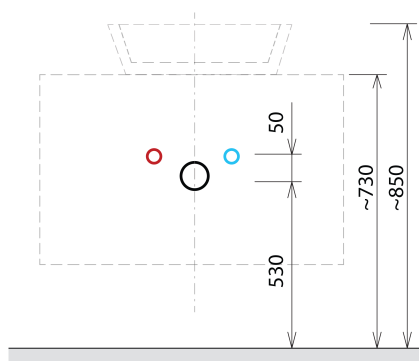

## Rozmiary

Szerokość: 900 mm  
Wysokość: 500 mm  
Głębokość: 450 mm

## Polecamy dokupić

1 szt. MURALES syfon umywalkowy oszczędzający miejsce, 5/4", korek 32mm, biały (Kod: 151.032.0)

## Części zamienne

Wieszak metalowy CAMAR 60x28 (Kod: D-07.091.660.05)

SKARA szafka pod umywalkę 90x50x45cm, czarny  
mat/dąb collingwood

Karta techniczna

Installation of drain + hot & cold water pipes