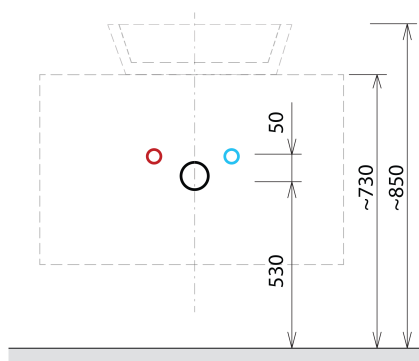

SKARA szafka pod umywalkę 90x50x45cm, czarny mat/dąb collingwood

Kod: CG006-1919

Podstawowe informacje

Marka: Sapho
Seria: SKARA

Rozmiary

Szerokość: 900 mm
Wysokość: 500 mm
Głębokość: 450 mm

Właściwości

Kolor: Brązowy
Dekor: Dąb collingwood
Warianty kolorystyczne: Według wzornika
Materiał: Aluminium, MDF/laminat
Instalacja: Zawieszane na ścianie
Typ szafki: Szuflady
Wyposażenie: Cichy domyk
Opakowanie nie zawiera: Umywalka
Waga / szt.: 22.0 kg
Gwarancja: 2 lata

Polecamy dokupić

1 szt. MURALES syfon umywalkowy oszczędzający miejsce, 5/4", korek 32mm, biały (Kod: 151.032.0)

Części zamienne

Wieszak metalowy CAMAR 60x28 (Kod: D-07.091.660.05)

SKARA szafka pod umywalkę 90x50x45cm, czarny
mat/dąb collingwood

Karta techniczna

Installation of drain + hot & cold water pipes