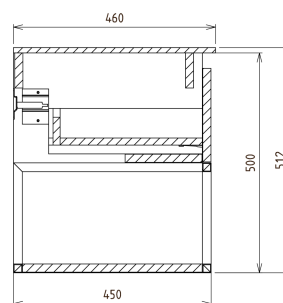

Karta techniczna

Installation of drain + hot & cold water pipes