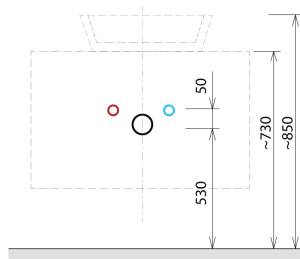

Karta techniczna

Installation of drain + hot & cold water pipes