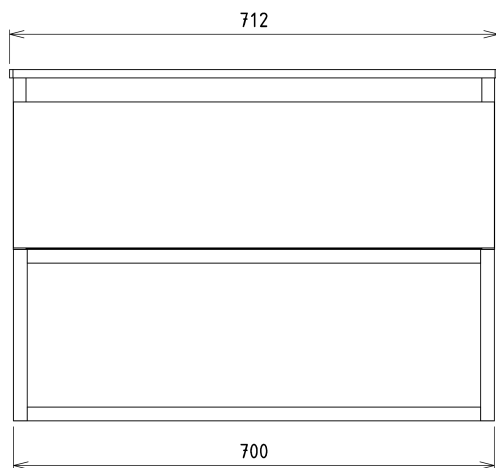

## Rozmiary

Szerokość: 700 mm  
Wysokość: 500 mm  
Głębokość: 450 mm

## Polecamy dokupić

1 szt. MURALES syfon umywalkowy oszczędzający miejsce, 5/4", korek 32mm, biały (Kod: 151.032.0)

## Części zamienne

Wieszak metalowy CAMAR 60x28 (Kod: D-07.091.660.05)

SKARA szafka pod umywalkę 70x50x45cm, czarny  
mat/dąb collingwood

Karta techniczna

Installation of drain + hot & cold water pipes