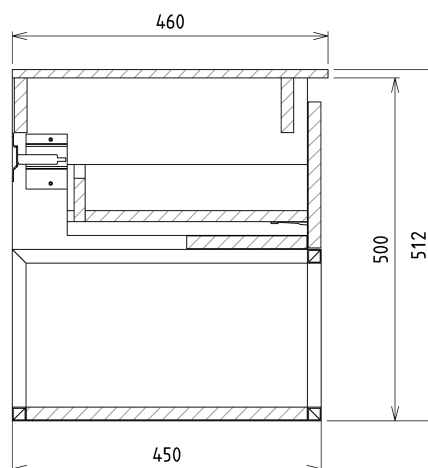

## Rozmiary

Szerokość: 700 mm  
Wysokość: 500 mm  
Głębokość: 450 mm

## Polecamy dokupić

1 szt. MURALES syfon umywalkowy oszczędzający miejsce, 5/4", korek 32mm, biały (Kod: 151.032.0)

## Części zamienne

Wieszak metalowy CAMAR 60x28 (Kod: D-07.091.660.05)

SKARA szafka pod umywalkę 70x50x45cm, czarny  
mat/dąb collingwood

Karta techniczna

Installation of drain + hot & cold water pipes