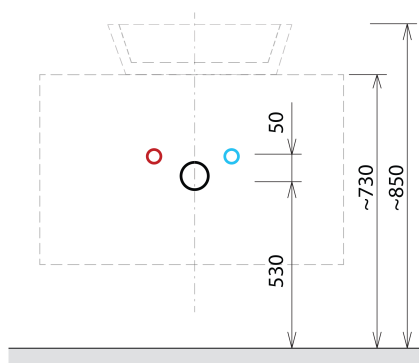

## Rozmiary

Szerokość: 700 mm  
Wysokość: 500 mm  
Głębokość: 450 mm

## Polecamy dokupić

1 szt. MURALES syfon umywalkowy oszczędzający miejsce, 5/4", korek 32mm, biały (Kod: 151.032.0)

## Części zamienne

Wieszak metalowy CAMAR 60x28 (Kod: D-07.091.660.05)

SKARA szafka pod umywalkę 70x50x45cm, czarny  
mat/dąb collingwood

Karta techniczna

Installation of drain + hot & cold water pipes