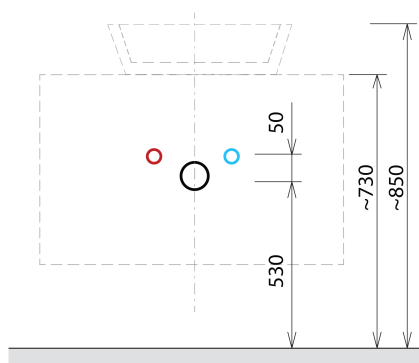

SKARA szafka pod umywalkę 70x50x45cm, czarny mat/dąb collingwood

Kod: CG005-1919

Podstawowe informacje

Marka: Sapho
Seria: SKARA

Rozmiary

Szerokość: 700 mm
Wysokość: 500 mm
Głębokość: 450 mm

Właściwości

Kolor: Brązowy
Dekor: Dąb collingwood
Warianty kolorystyczne: Według wzornika
Materiał: Aluminium, MDF/laminat
Instalacja: Zawieszane na ścianie
Typ szafki: Szuflady
Wyposażenie: Cichy domyk
Opakowanie nie zawiera: Umywalka
Waga / szt.: 19.0 kg
Gwarancja: 2 lata

Polecamy dokupić

1 szt. MURALES syfon umywalkowy oszczędzający miejsce, 5/4", korek 32mm, biały (Kod: 151.032.0)

Części zamienne

Wieszak metalowy CAMAR 60x28 (Kod: D-07.091.660.05)

SKARA szafka pod umywalkę 70x50x45cm, czarny
mat/dąb collingwood

Karta techniczna

Installation of drain + hot & cold water pipes