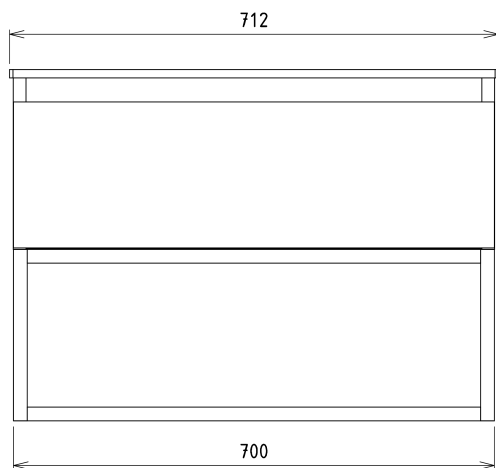

SKARA szafka pod umywalkę 70x50x45cm, czarny
mat/dąb collingwood

Karta techniczna

Installation of drain + hot & cold water pipes