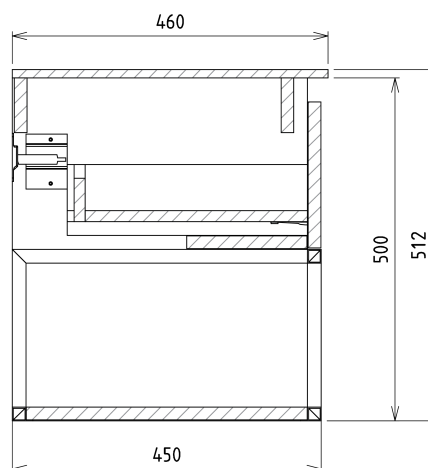

SKARA szafka pod umywalkę 70x50x45cm, czarny mat/dąb collingwood

Kod: CG005-1919

Podstawowe informacje

Marka: Sapho
Seria: SKARA

Rozmiary

Szerokość: 700 mm
Wysokość: 500 mm
Głębokość: 450 mm

Właściwości

Kolor: Brązowy
Dekor: Dąb collingwood
Warianty kolorystyczne: Według wzornika
Materiał: Aluminium, MDF/laminat
Instalacja: Zawieszane na ścianie
Typ szafki: Szuflady
Wyposażenie: Cichy domyk
Opakowanie nie zawiera: Umywalka
Waga / szt.: 19.0 kg
Gwarancja: 2 lata

Polecamy dokupić

1 szt. MURALES syfon umywalkowy oszczędzający miejsce, 5/4", korek 32mm, biały (Kod: 151.032.0)

Części zamienne

Wieszak metalowy CAMAR 60x28 (Kod: D-07.091.660.05)

SKARA szafka pod umywalkę 70x50x45cm, czarny
mat/dąb collingwood

Karta techniczna

Installation of drain + hot & cold water pipes