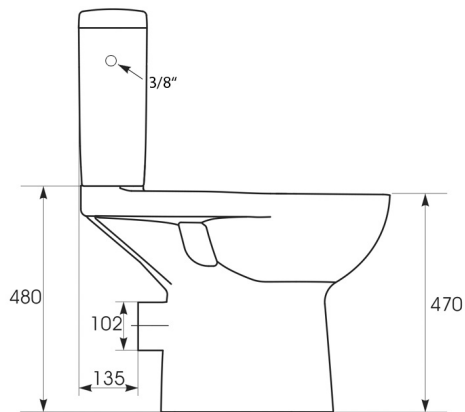

HANDICAP WC kombi deska podnoszona z elektronicznym bidetem BLOOMING EKO PLUS, Rimless, odpływ poziomy, biały

Kod: NB-1160D-1

Rozmiary

Szerokość: 375 mm

Wysokość: 865 mm

Głębokość: 675 mm

Właściwości

Kolor: Biały

Materiał: Ceramika

Gwarancja: 2 lata

**Karta techniczna**

Option A

Option B

-  Electrical outlet
-  Cold water connection