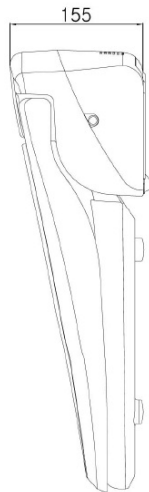

HANDICAP WC kombi deska podnoszona z elektronicznym bidetem BLOOMING EKO PLUS, Rimless, odpływ poziomy, biały

Kod: NB-1160D-1

Rozmiary

Szerokość: 375 mm

Wysokość: 865 mm

Głębokość: 675 mm

Właściwości

Kolor: Biały

Materiał: Ceramika

Gwarancja: 2 lata

**Karta techniczna**

Option A

Option B

-  Electrical outlet
-  Cold water connection