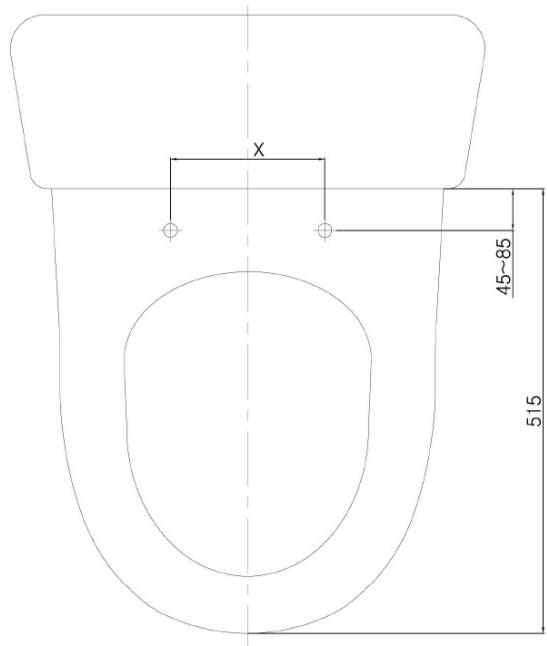

HANDICAP WC kombi deska podnoszona z elektronicznym bidetem BLOOMING EKO PLUS, Rimless, odpływ poziomy, biały

Kod: NB-1160D-1

Rozmiary

Szerokość: 375 mm

Wysokość: 865 mm

Głębokość: 675 mm

Właściwości

Kolor: Biały

Materiał: Ceramika

Gwarancja: 2 lata

**Karta techniczna**

Option A

Option B

-  Electrical outlet
-  Cold water connection