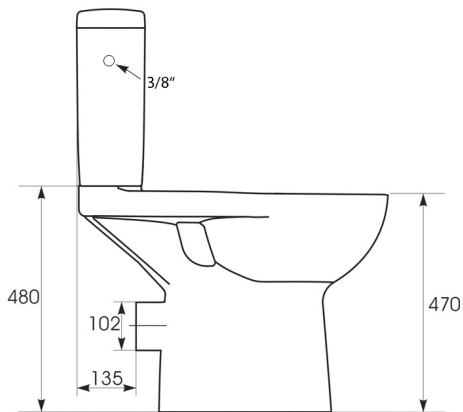

HANDICAP WC kombi deska podnoszona z elektronicznym bidetem BLOOMING EKO PLUS, Rimless, odpływ poziomy, biały

Kod: NB-1160D-1

Rozmiary

Szerokość: 375 mm

Wysokość: 865 mm

Głębokość: 675 mm

Właściwości

Kolor: Biały

Materiał: Ceramika

Gwarancja: 2 lata

**Karta techniczna**

Option A

Option B

-  Electrical outlet
-  Cold water connection