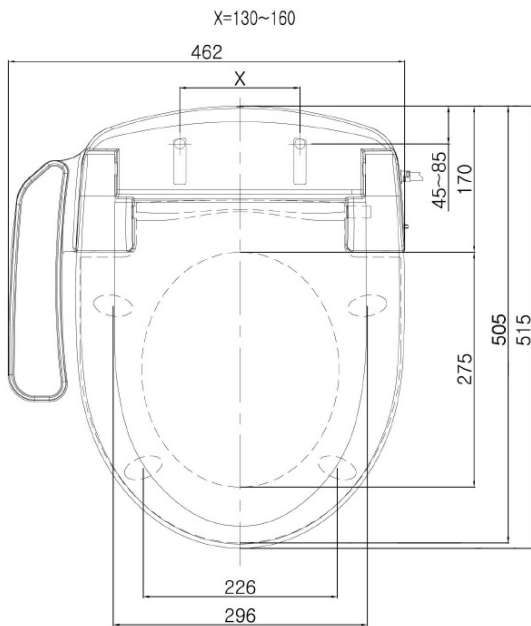

HANDICAP WC kombi deska podnoszona z elektronicznym bidetem BLOOMING EKO PLUS, Rimless, odpływ poziomy, biały

Kod: NB-1160D-1

Rozmiary

Szerokość: 375 mm

Wysokość: 865 mm

Głębokość: 675 mm

Właściwości

Kolor: Biały

Materiał: Ceramika

Gwarancja: 2 lata

**Karta techniczna**

Option A

Option B

-  Electrical outlet
-  Cold water connection