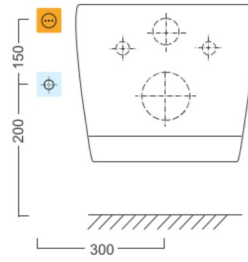

HANDICAP WC kombi deska podnoszona z elektronicznym bidetem BLOOMING EKO PLUS, Rimless, odpływ poziomy, biały

Kod: NB-1160D-1

Rozmiary

Szerokość: 375 mm

Wysokość: 865 mm

Głębokość: 675 mm

Właściwości

Kolor: Biały

Materiał: Ceramika

Gwarancja: 2 lata

**Karta techniczna**

Option A

Option B

-  Electrical outlet
-  Cold water connection