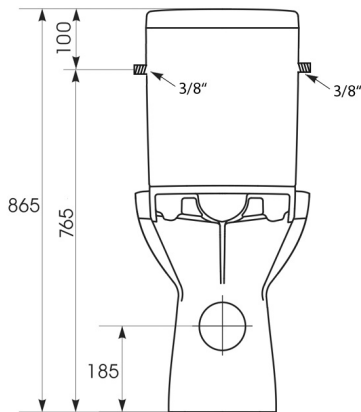

HANDICAP WC kombi deska podnoszona z elektronicznym bidetem BLOOMING EKO PLUS, Rimless, odpływ poziomy, biały

Kod: NB-1160D-1

Rozmiary

Szerokość: 375 mm

Wysokość: 865 mm

Głębokość: 675 mm

Właściwości

Kolor: Biały

Materiał: Ceramika

Gwarancja: 2 lata

**Karta techniczna**

Option A

Option B

-  Electrical outlet
-  Cold water connection