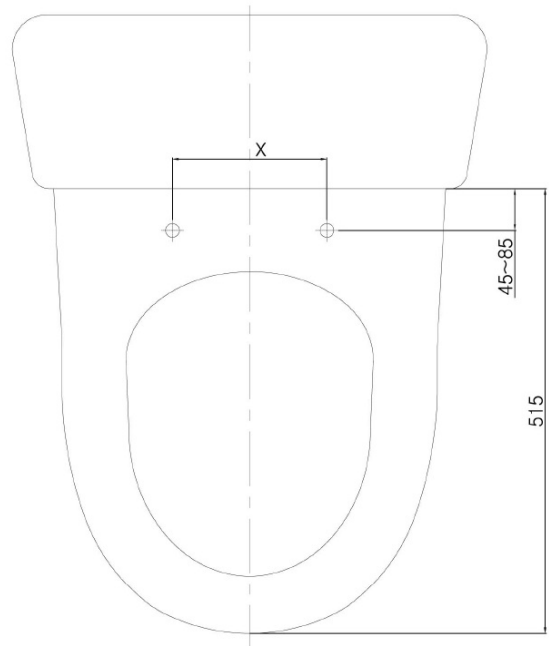

HANDICAP WC kombi deska podnoszona z elektronicznym bidetem BLOOMING EKO PLUS, Rimless, odpływ poziomy, biały

Kod: NB-1160D-1

Rozmiary

Szerokość: 375 mm

Wysokość: 865 mm

Głębokość: 675 mm

Właściwości

Kolor: Biały

Materiał: Ceramika

Gwarancja: 2 lata

**Karta techniczna**

Option A

Option B

-  Electrical outlet
-  Cold water connection