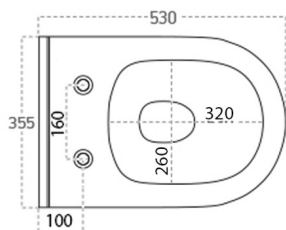

Karta techniczna