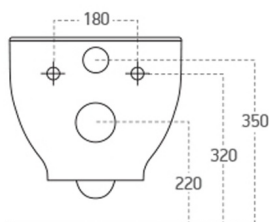

Karta techniczna