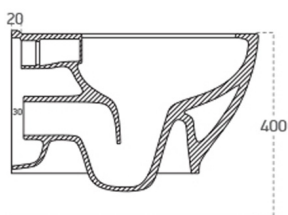

Karta techniczna