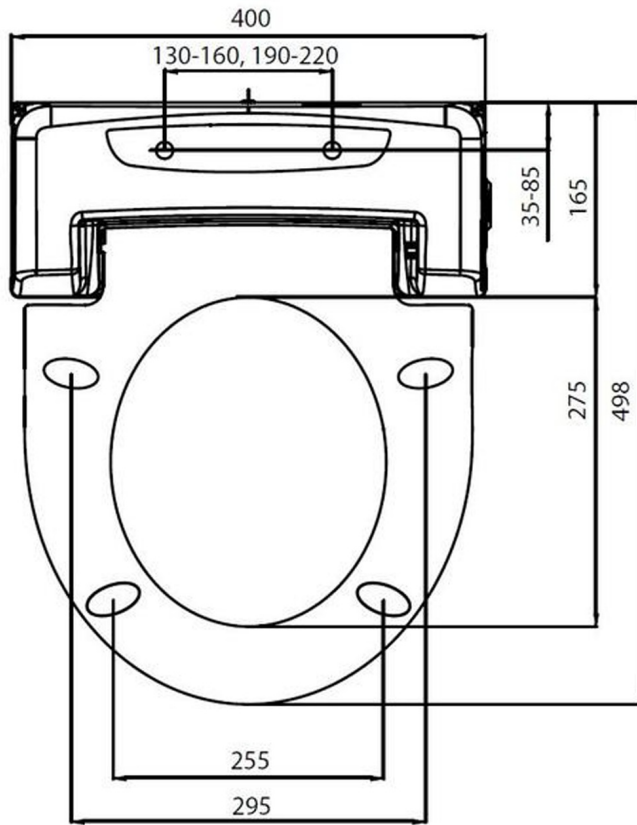

BRILLA toaleta wisząca z elektronicznym bidetem BLOOMING

Kod: NB-R770D-1

Rozmiary

Szerokość: 355 mm

Głębokość: 530 mm

Właściwości

Kolor: Biały

Materiał: Ceramika

Gwarancja: 2 lata

Karta techniczna

Option A

Option B

-  Electrical outlet
-  Cold water connection