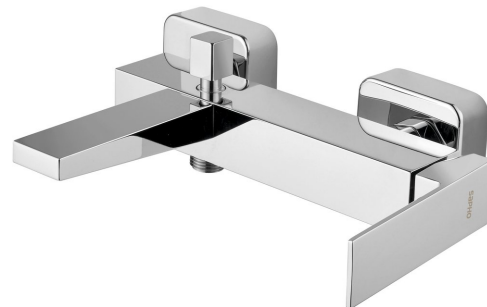

LATUS bateria wannowa ścienna, chrom

 **SAPHO**

Kod: 1102-70

Rozmiary

Szerokość: 255 mm

Wysokość: 35 mm

Głębokość: 175 mm

Właściwości

Kolor: Chrom

Materiał: Mosiądz

Gwarancja: 6 lat

Karta techniczna