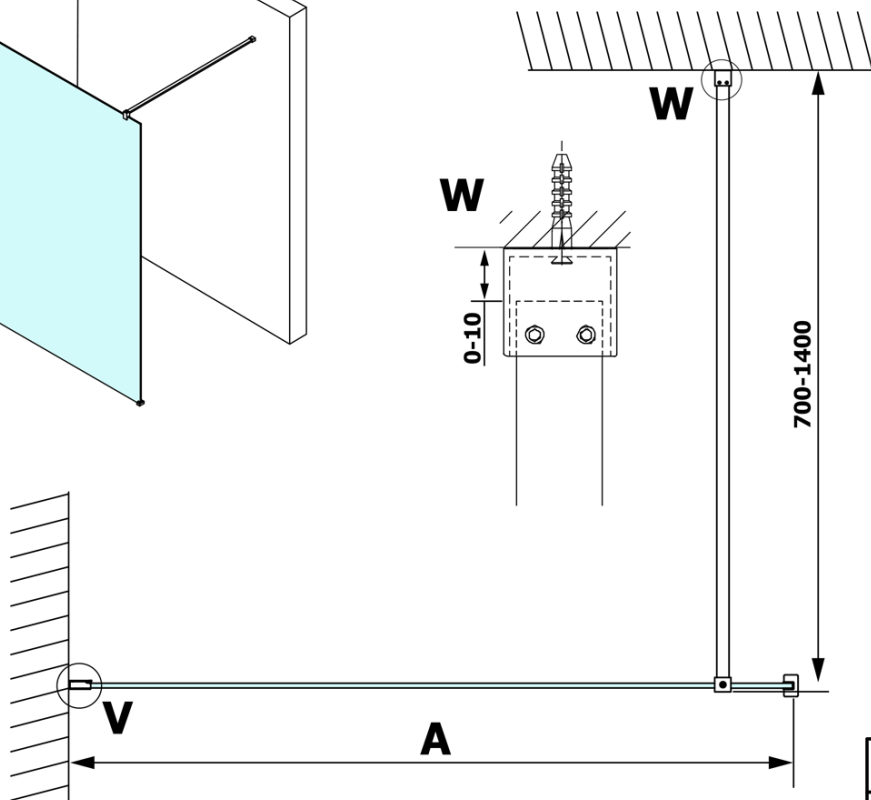

**Kod:** GX1590

**Podstawowe informacje**

**Marka:** Gelco

**Seria:** VARIO

**Rozmiary**

**Szerokość:** 900 mm

**Wysokość:** 2000 mm

**Właściwości**

**Rodzaj szkła:** Szkło Nordic

**Wykończenie szkła:** Coated glass

**Grubość szkła:** 8 mm

**Waga / szt.:** 38.0 kg

**Opakowanie:** 1 szt.

**Gwarancja:** 3 lata

Karta techniczna

MODEL	A
GX1570	685-700
GX1580	785-800
GX1590	885-900
GX1510	985-1000
GX1511	1085-1100
GX1512	1185-1200
GX1514	1385-1400

MODEL	A
GX1470	679
GX1480	779
GX1490	879
GX1410	979
GX1411	1079
GX1412	1179
GX1413	1279
GX1414	1379
GX1570	679
GX1580	779
GX1590	879
GX1510	979
GX1511	1079
GX1512	1179
GX1514	1379

MODEL	A
GX1570	685-700
GX1580	785-800
GX1590	885-900
GX1510	985-1000