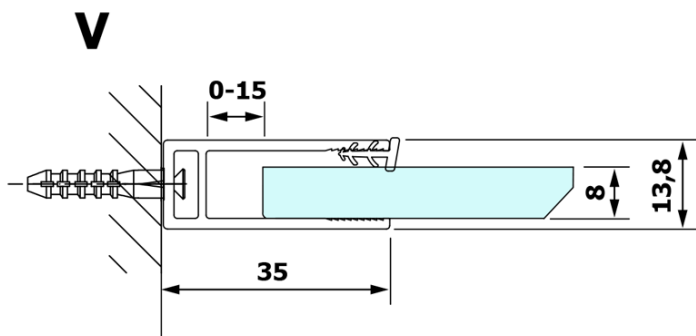

**Kod:** GX1590

**Podstawowe informacje**

**Marka:** Gelco

**Seria:** VARIO

**Rozmiary**

**Szerokość:** 900 mm

**Wysokość:** 2000 mm

**Właściwości**

**Rodzaj szkła:** Szkło Nordic

**Wykończenie szkła:** Coated glass

**Grubość szkła:** 8 mm

**Waga / szt.:** 38.0 kg

**Opakowanie:** 1 szt.

**Gwarancja:** 3 lata

Karta techniczna

MODEL	A
GX1570	685-700
GX1580	785-800
GX1590	885-900
GX1510	985-1000
GX1511	1085-1100
GX1512	1185-1200
GX1514	1385-1400

MODEL	A
GX1470	679
GX1480	779
GX1490	879
GX1410	979
GX1411	1079
GX1412	1179
GX1413	1279
GX1414	1379
GX1570	679
GX1580	779
GX1590	879
GX1510	979
GX1511	1079
GX1512	1179
GX1514	1379

MODEL	A
GX1570	685-700
GX1580	785-800
GX1590	885-900
GX1510	985-1000