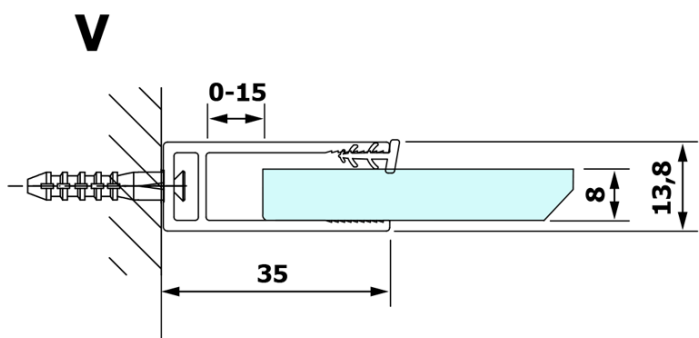

**Kod:** GX1590

**Podstawowe informacje**

**Marka:** Gelco

**Seria:** VARIO

**Rozmiary**

**Szerokość:** 900 mm

**Wysokość:** 2000 mm

**Właściwości**

**Rodzaj szkła:** Szkło Nordic

**Wykończenie szkła:** Coated glass

**Grubość szkła:** 8 mm

**Waga / szt.:** 38.0 kg

**Opakowanie:** 1 szt.

**Gwarancja:** 3 lata

Karta techniczna

MODEL	A
GX1570	685-700
GX1580	785-800
GX1590	885-900
GX1510	985-1000
GX1511	1085-1100
GX1512	1185-1200
GX1514	1385-1400

MODEL	A
GX1470	679
GX1480	779
GX1490	879
GX1410	979
GX1411	1079
GX1412	1179
GX1413	1279
GX1414	1379
GX1570	679
GX1580	779
GX1590	879
GX1510	979
GX1511	1079
GX1512	1179
GX1514	1379

MODEL	A
GX1570	685-700
GX1580	785-800
GX1590	885-900
GX1510	985-1000