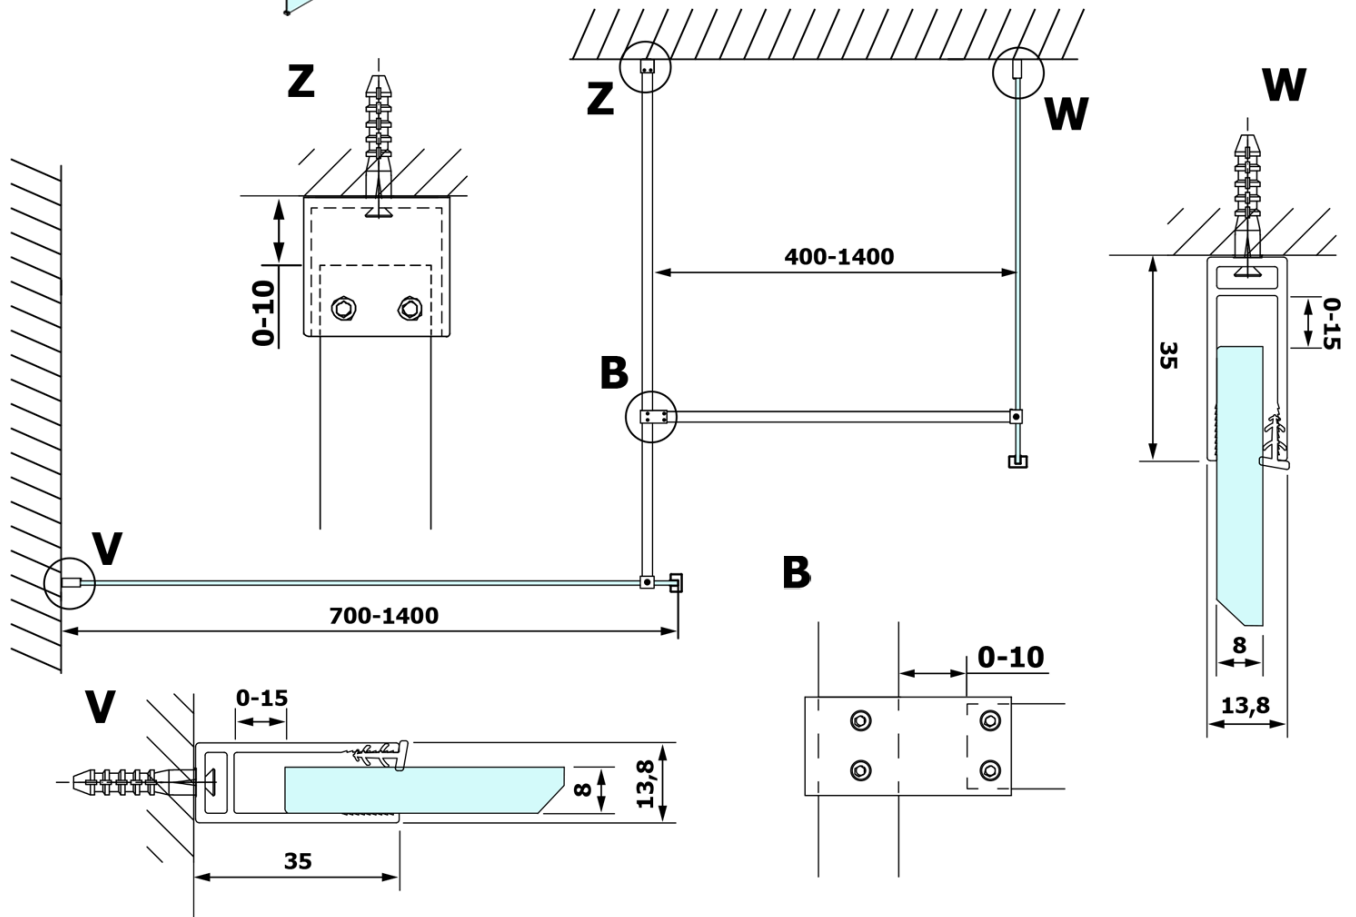

**Kod:** GX1590

**Podstawowe informacje**

**Marka:** Gelco

**Seria:** VARIO

**Rozmiary**

**Szerokość:** 900 mm

**Wysokość:** 2000 mm

**Właściwości**

**Rodzaj szkła:** Szkło Nordic

**Wykończenie szkła:** Coated glass

**Grubość szkła:** 8 mm

**Waga / szt.:** 38.0 kg

**Opakowanie:** 1 szt.

**Gwarancja:** 3 lata

Karta techniczna

MODEL	A
GX1570	685-700
GX1580	785-800
GX1590	885-900
GX1510	985-1000
GX1511	1085-1100
GX1512	1185-1200
GX1514	1385-1400

MODEL	A
GX1470	679
GX1480	779
GX1490	879
GX1410	979
GX1411	1079
GX1412	1179
GX1413	1279
GX1414	1379
GX1570	679
GX1580	779
GX1590	879
GX1510	979
GX1511	1079
GX1512	1179
GX1514	1379

MODEL	A
GX1570	685-700
GX1580	785-800
GX1590	885-900
GX1510	985-1000