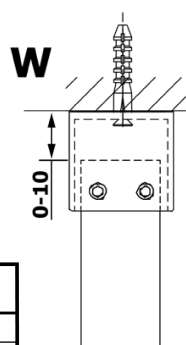

**Kod:** GX1590

**Podstawowe informacje**

**Marka:** Gelco

**Seria:** VARIO

**Rozmiary**

**Szerokość:** 900 mm

**Wysokość:** 2000 mm

**Właściwości**

**Rodzaj szkła:** Szkło Nordic

**Wykończenie szkła:** Coated glass

**Grubość szkła:** 8 mm

**Waga / szt.:** 38.0 kg

**Opakowanie:** 1 szt.

**Gwarancja:** 3 lata

Karta techniczna

MODEL	A
GX1570	685-700
GX1580	785-800
GX1590	885-900
GX1510	985-1000
GX1511	1085-1100
GX1512	1185-1200
GX1514	1385-1400

MODEL	A
GX1470	679
GX1480	779
GX1490	879
GX1410	979
GX1411	1079
GX1412	1179
GX1413	1279
GX1414	1379
GX1570	679
GX1580	779
GX1590	879
GX1510	979
GX1511	1079
GX1512	1179
GX1514	1379

MODEL	A
GX1570	685-700
GX1580	785-800
GX1590	885-900
GX1510	985-1000