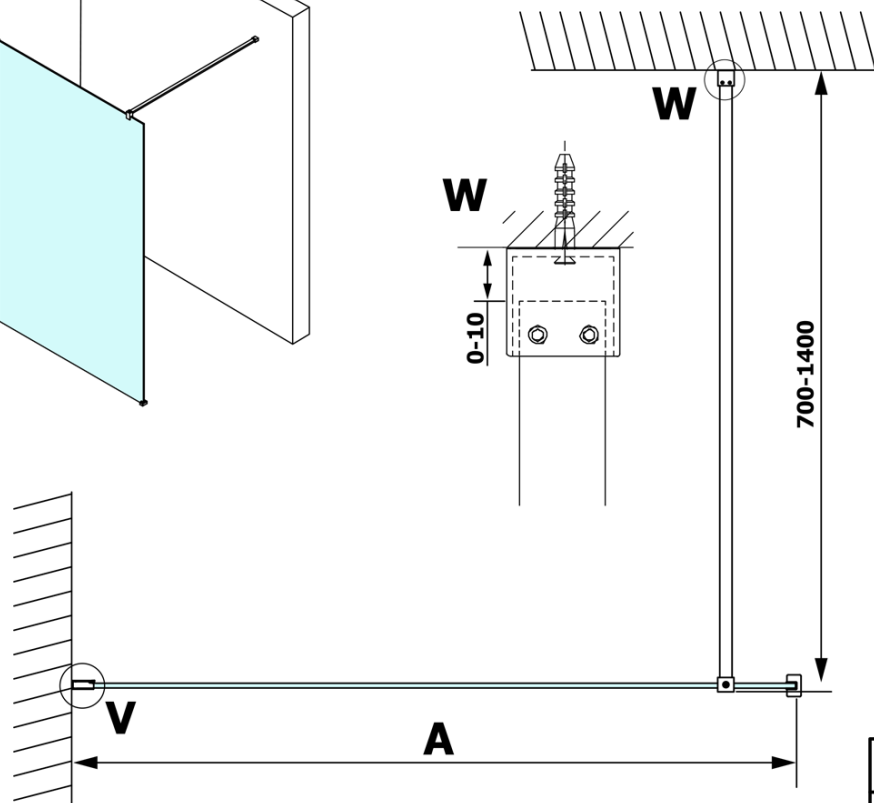

**Kod:** GX1590

**Podstawowe informacje**

**Marka:** Gelco

**Seria:** VARIO

**Rozmiary**

**Szerokość:** 900 mm

**Wysokość:** 2000 mm

**Właściwości**

**Rodzaj szkła:** Szkło Nordic

**Wykończenie szkła:** Coated glass

**Grubość szkła:** 8 mm

**Waga / szt.:** 38.0 kg

**Opakowanie:** 1 szt.

**Gwarancja:** 3 lata

Karta techniczna

MODEL	A
GX1570	685-700
GX1580	785-800
GX1590	885-900
GX1510	985-1000
GX1511	1085-1100
GX1512	1185-1200
GX1514	1385-1400

MODEL	A
GX1470	679
GX1480	779
GX1490	879
GX1410	979
GX1411	1079
GX1412	1179
GX1413	1279
GX1414	1379
GX1570	679
GX1580	779
GX1590	879
GX1510	979
GX1511	1079
GX1512	1179
GX1514	1379

MODEL	A
GX1570	685-700
GX1580	785-800
GX1590	885-900
GX1510	985-1000