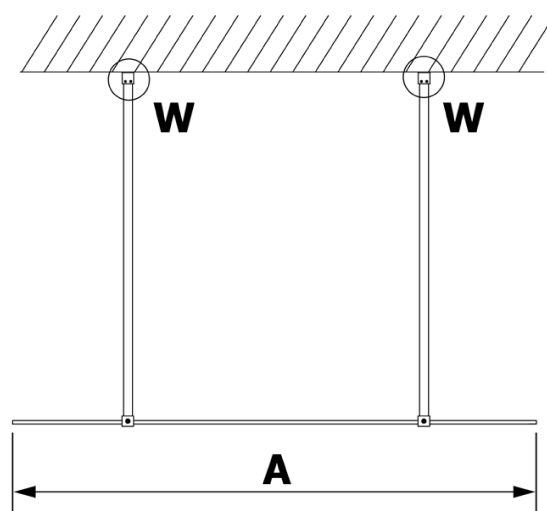

**Kod:** GX1590

**Podstawowe informacje**

**Marka:** Gelco

**Seria:** VARIO

**Rozmiary**

**Szerokość:** 900 mm

**Wysokość:** 2000 mm

**Właściwości**

**Rodzaj szkła:** Szkło Nordic

**Wykończenie szkła:** Coated glass

**Grubość szkła:** 8 mm

**Waga / szt.:** 38.0 kg

**Opakowanie:** 1 szt.

**Gwarancja:** 3 lata

Karta techniczna

MODEL	A
GX1570	685-700
GX1580	785-800
GX1590	885-900
GX1510	985-1000
GX1511	1085-1100
GX1512	1185-1200
GX1514	1385-1400

MODEL	A
GX1470	679
GX1480	779
GX1490	879
GX1410	979
GX1411	1079
GX1412	1179
GX1413	1279
GX1414	1379
GX1570	679
GX1580	779
GX1590	879
GX1510	979
GX1511	1079
GX1512	1179
GX1514	1379

MODEL	A
GX1570	685-700
GX1580	785-800
GX1590	885-900
GX1510	985-1000