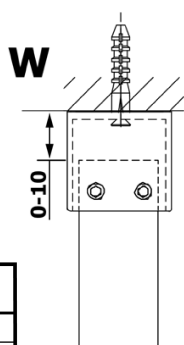

Kod: GX1580

Podstawowe informacje

Marka: Gelco

Seria: VARIO

Rozmiary

Szerokość: 800 mm

Wysokość: 2000 mm

Właściwości

MODEL	A
GX1470	679
GX1480	779
GX1490	879
GX1410	979
GX1411	1079
GX1412	1179
GX1413	1279
GX1414	1379
GX1570	679
GX1580	779
GX1590	879
GX1510	979
GX1511	1079
GX1512	1179
GX1514	1379

MODEL	A
GX1570	685-700
GX1580	785-800
GX1590	885-900
GX1510	985-1000