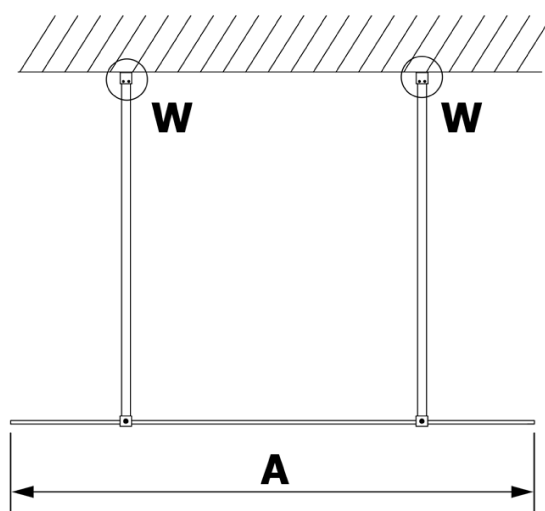

Kod: GX1580

Podstawowe informacje

Marka: Gelco

Seria: VARIO

Rozmiary

Szerokość: 800 mm

Wysokość: 2000 mm

Właściwości

Rodzaj szkła: Szkło Nordic

Wykończenie szkła: Coated glass

Grubość szkła: 8 mm

Waga / szt.: 38.0 kg

Opakowanie: 1 szt.

Gwarancja: 3 lata

Karta techniczna

MODEL	A
GX1570	685-700
GX1580	785-800
GX1590	885-900
GX1510	985-1000
GX1511	1085-1100
GX1512	1185-1200
GX1514	1385-1400

MODEL	A
GX1470	679
GX1480	779
GX1490	879
GX1410	979
GX1411	1079
GX1412	1179
GX1413	1279
GX1414	1379
GX1570	679
GX1580	779
GX1590	879
GX1510	979
GX1511	1079
GX1512	1179
GX1514	1379

MODEL	A
GX1570	685-700
GX1580	785-800
GX1590	885-900
GX1510	985-1000