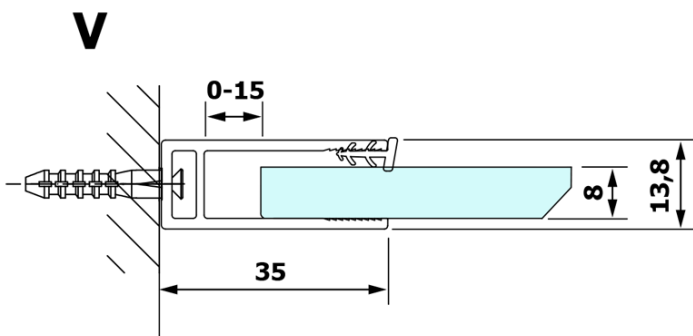

Kod: GX1580

Podstawowe informacje

Marka: Gelco

Seria: VARIO

Rozmiary

Szerokość: 800 mm

Wysokość: 2000 mm

Właściwości

Rodzaj szkła: Szkło Nordic

Wykończenie szkła: Coated glass

Grubość szkła: 8 mm

Waga / szt.: 38.0 kg

Opakowanie: 1 szt.

Gwarancja: 3 lata

Karta techniczna

MODEL	A
GX1570	685-700
GX1580	785-800
GX1590	885-900
GX1510	985-1000
GX1511	1085-1100
GX1512	1185-1200
GX1514	1385-1400

MODEL	A
GX1470	679
GX1480	779
GX1490	879
GX1410	979
GX1411	1079
GX1412	1179
GX1413	1279
GX1414	1379
GX1570	679
GX1580	779
GX1590	879
GX1510	979
GX1511	1079
GX1512	1179
GX1514	1379

MODEL	A
GX1570	685-700
GX1580	785-800
GX1590	885-900
GX1510	985-1000