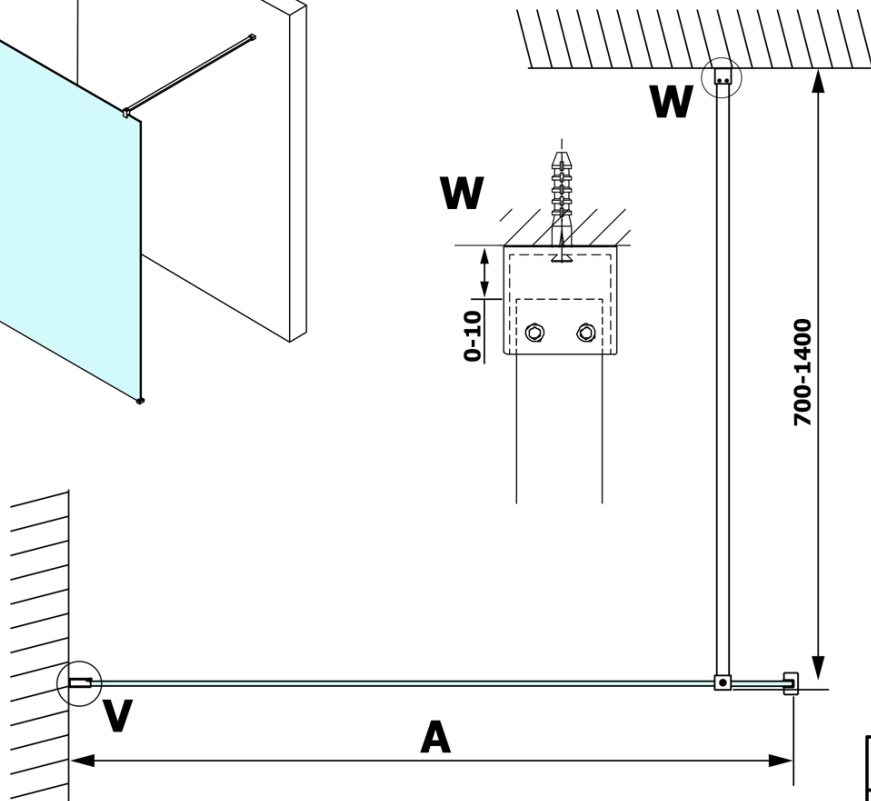

Kod: GX1580

Podstawowe informacje

Marka: Gelco

Seria: VARIO

Rozmiary

Szerokość: 800 mm

Wysokość: 2000 mm

Właściwości

Rodzaj szkła: Szkło Nordic

Wykończenie szkła: Coated glass

Grubość szkła: 8 mm

Waga / szt.: 38.0 kg

Opakowanie: 1 szt.

Gwarancja: 3 lata

Karta techniczna

MODEL	A
GX1570	685-700
GX1580	785-800
GX1590	885-900
GX1510	985-1000
GX1511	1085-1100
GX1512	1185-1200
GX1514	1385-1400

MODEL	A
GX1470	679
GX1480	779
GX1490	879
GX1410	979
GX1411	1079
GX1412	1179
GX1413	1279
GX1414	1379
GX1570	679
GX1580	779
GX1590	879
GX1510	979
GX1511	1079
GX1512	1179
GX1514	1379

MODEL	A
GX1570	685-700
GX1580	785-800
GX1590	885-900
GX1510	985-1000