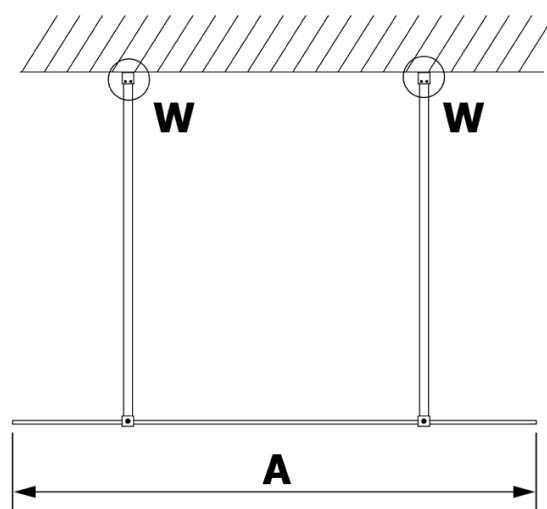

Kod: GX1580

Podstawowe informacje

Marka: Gelco

Seria: VARIO

Rozmiary

Szerokość: 800 mm

Wysokość: 2000 mm

Właściwości

Rodzaj szkła: Szkło Nordic

Wykończenie szkła: Coated glass

Grubość szkła: 8 mm

Waga / szt.: 38.0 kg

Opakowanie: 1 szt.

Gwarancja: 3 lata

Karta techniczna

| MODEL | A |
|--------|-----------|
| GX1570 | 685-700 |
| GX1580 | 785-800 |
| GX1590 | 885-900 |
| GX1510 | 985-1000 |
| GX1511 | 1085-1100 |
| GX1512 | 1185-1200 |
| GX1514 | 1385-1400 |

| MODEL | A |
|--------|----------|
| GX1570 | 685-700 |
| GX1580 | 785-800 |
| GX1590 | 885-900 |
| GX1510 | 985-1000 |