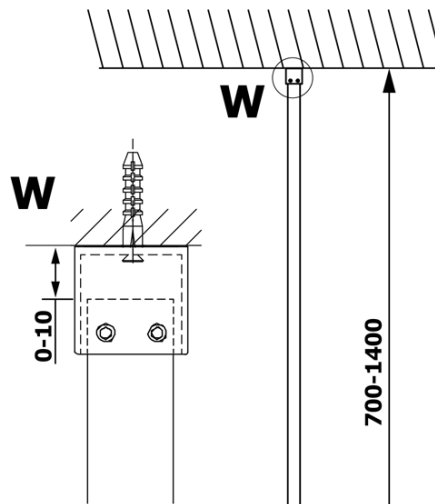

Kod: GX1580

Podstawowe informacje

Marka: Gelco

Seria: VARIO

Rozmiary

Szerokość: 800 mm

Wysokość: 2000 mm

Właściwości

Rodzaj szkła: Szkło Nordic

Wykończenie szkła: Coated glass

Grubość szkła: 8 mm

Waga / szt.: 38.0 kg

Opakowanie: 1 szt.

Gwarancja: 3 lata

Karta techniczna

| MODEL | A |
|--------|-----------|
| GX1570 | 685-700 |
| GX1580 | 785-800 |
| GX1590 | 885-900 |
| GX1510 | 985-1000 |
| GX1511 | 1085-1100 |
| GX1512 | 1185-1200 |
| GX1514 | 1385-1400 |

| MODEL | A |
|--------|----------|
| GX1570 | 685-700 |
| GX1580 | 785-800 |
| GX1590 | 885-900 |
| GX1510 | 985-1000 |