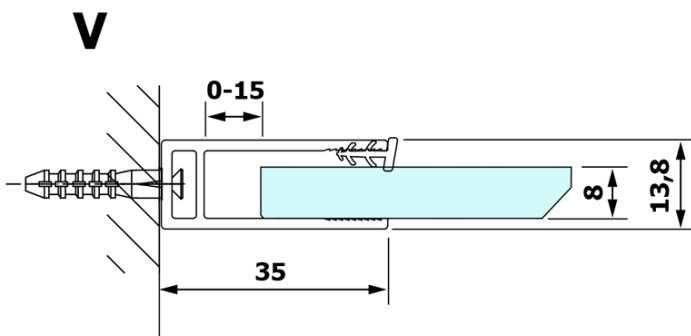

Kod: GX1580

Podstawowe informacje

Marka: Gelco

Seria: VARIO

Rozmiary

Szerokość: 800 mm

Wysokość: 2000 mm

Właściwości

Rodzaj szkła: Szkło Nordic

Wykończenie szkła: Coated glass

Grubość szkła: 8 mm

Waga / szt.: 38.0 kg

Opakowanie: 1 szt.

Gwarancja: 3 lata

Karta techniczna

| MODEL | A |
|--------|-----------|
| GX1570 | 685-700 |
| GX1580 | 785-800 |
| GX1590 | 885-900 |
| GX1510 | 985-1000 |
| GX1511 | 1085-1100 |
| GX1512 | 1185-1200 |
| GX1514 | 1385-1400 |