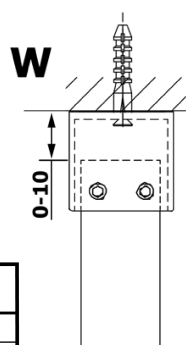

Kod: GX1580

Podstawowe informacje

Marka: Gelco

Seria: VARIO

Rozmiary

Szerokość: 800 mm

Wysokość: 2000 mm

Właściwości

| MODEL | A |
|--------|------|
| GX1470 | 679 |
| GX1480 | 779 |
| GX1490 | 879 |
| GX1410 | 979 |
| GX1411 | 1079 |
| GX1412 | 1179 |
| GX1413 | 1279 |
| GX1414 | 1379 |
| GX1570 | 679 |
| GX1580 | 779 |
| GX1590 | 879 |
| GX1510 | 979 |
| GX1511 | 1079 |
| GX1512 | 1179 |
| GX1514 | 1379 |

| MODEL | A |
|--------|----------|
| GX1570 | 685-700 |
| GX1580 | 785-800 |
| GX1590 | 885-900 |
| GX1510 | 985-1000 |