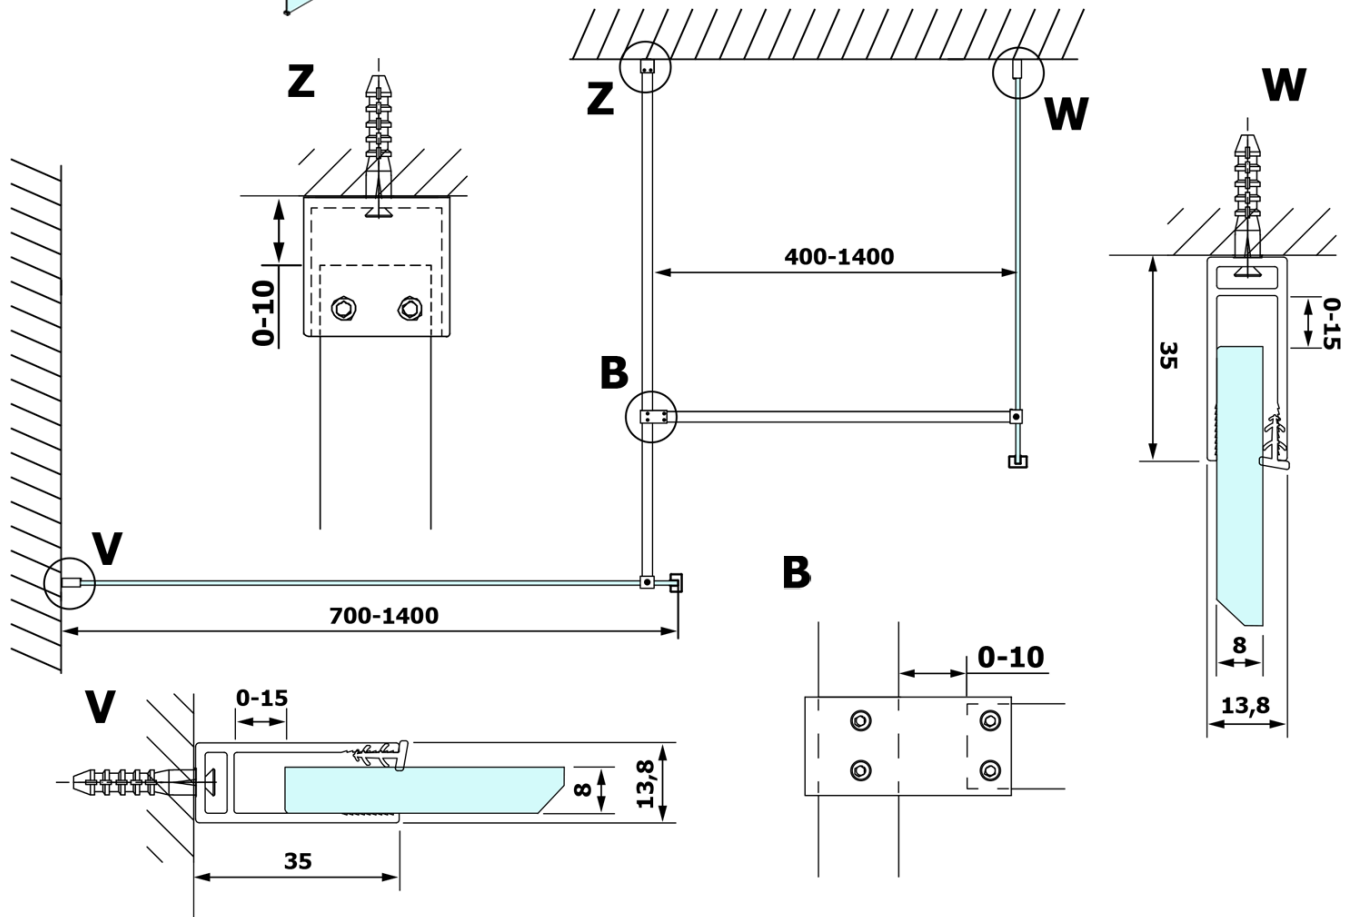

Kod: GX1580

Podstawowe informacje

Marka: Gelco

Seria: VARIO

Rozmiary

Szerokość: 800 mm

Wysokość: 2000 mm

Właściwości

Rodzaj szkła: Szkło Nordic

Wykończenie szkła: Coated glass

Grubość szkła: 8 mm

Waga / szt.: 38.0 kg

Opakowanie: 1 szt.

Gwarancja: 3 lata

Karta techniczna

| MODEL | A |
|--------|-----------|
| GX1570 | 685-700 |
| GX1580 | 785-800 |
| GX1590 | 885-900 |
| GX1510 | 985-1000 |
| GX1511 | 1085-1100 |
| GX1512 | 1185-1200 |
| GX1514 | 1385-1400 |

| MODEL | A |
|--------|----------|
| GX1570 | 685-700 |
| GX1580 | 785-800 |
| GX1590 | 885-900 |
| GX1510 | 985-1000 |