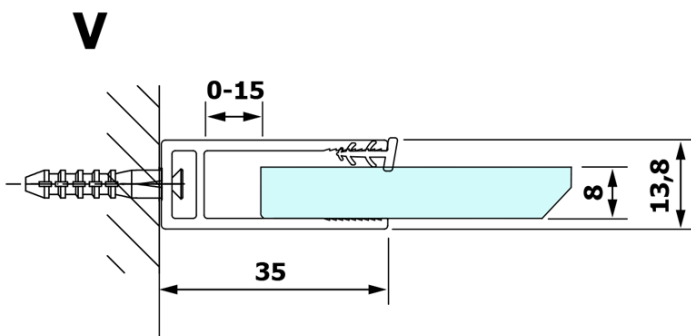

Kod: GX1580

Podstawowe informacje

Marka: Gelco

Seria: VARIO

Rozmiary

Szerokość: 800 mm

Wysokość: 2000 mm

Właściwości

Rodzaj szkła: Szkło Nordic

Wykończenie szkła: Coated glass

Grubość szkła: 8 mm

Waga / szt.: 38.0 kg

Opakowanie: 1 szt.

Gwarancja: 3 lata

Karta techniczna

MODEL	A
GX1570	685-700
GX1580	785-800
GX1590	885-900
GX1510	985-1000
GX1511	1085-1100
GX1512	1185-1200
GX1514	1385-1400

MODEL	A
GX1470	679
GX1480	779
GX1490	879
GX1410	979
GX1411	1079
GX1412	1179
GX1413	1279
GX1414	1379
GX1570	679
GX1580	779
GX1590	879
GX1510	979
GX1511	1079
GX1512	1179
GX1514	1379

MODEL	A
GX1570	685-700
GX1580	785-800
GX1590	885-900
GX1510	985-1000