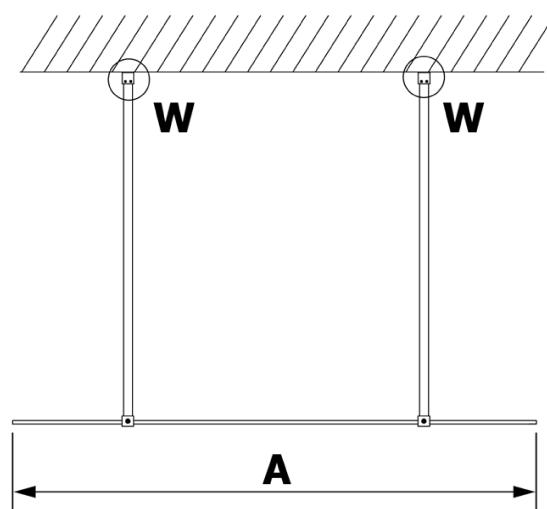

Kod: GX1580

Podstawowe informacje

Marka: Gelco

Seria: VARIO

Rozmiary

Szerokość: 800 mm

Wysokość: 2000 mm

Właściwości

Rodzaj szkła: Szkło Nordic

Wykończenie szkła: Coated glass

Grubość szkła: 8 mm

Waga / szt.: 38.0 kg

Opakowanie: 1 szt.

Gwarancja: 3 lata

Karta techniczna

MODEL	A
GX1570	685-700
GX1580	785-800
GX1590	885-900
GX1510	985-1000
GX1511	1085-1100
GX1512	1185-1200
GX1514	1385-1400

MODEL	A
GX1470	679
GX1480	779
GX1490	879
GX1410	979
GX1411	1079
GX1412	1179
GX1413	1279
GX1414	1379
GX1570	679
GX1580	779
GX1590	879
GX1510	979
GX1511	1079
GX1512	1179
GX1514	1379

MODEL	A
GX1570	685-700
GX1580	785-800
GX1590	885-900
GX1510	985-1000