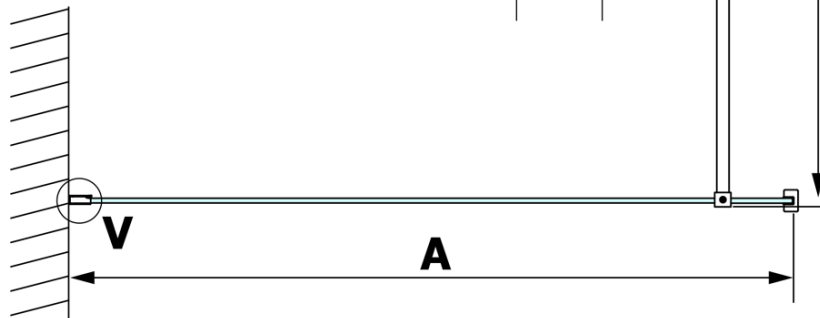

Kod: GX1580

Podstawowe informacje

Marka: Gelco

Seria: VARIO

Rozmiary

Szerokość: 800 mm

Wysokość: 2000 mm

Właściwości

Rodzaj szkła: Szkło Nordic

Wykończenie szkła: Coated glass

Grubość szkła: 8 mm

Waga / szt.: 38.0 kg

Opakowanie: 1 szt.

Gwarancja: 3 lata

Karta techniczna

MODEL	A
GX1570	685-700
GX1580	785-800
GX1590	885-900
GX1510	985-1000
GX1511	1085-1100
GX1512	1185-1200
GX1514	1385-1400

MODEL	A
GX1470	679
GX1480	779
GX1490	879
GX1410	979
GX1411	1079
GX1412	1179
GX1413	1279
GX1414	1379
GX1570	679
GX1580	779
GX1590	879
GX1510	979
GX1511	1079
GX1512	1179
GX1514	1379

MODEL	A
GX1570	685-700
GX1580	785-800
GX1590	885-900
GX1510	985-1000