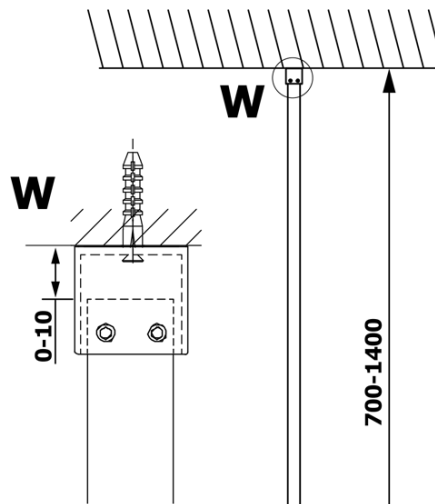

Kod: GX1580

Podstawowe informacje

Marka: Gelco

Seria: VARIO

Rozmiary

Szerokość: 800 mm

Wysokość: 2000 mm

Właściwości

Rodzaj szkła: Szkło Nordic

Wykończenie szkła: Coated glass

Grubość szkła: 8 mm

Waga / szt.: 38.0 kg

Opakowanie: 1 szt.

Gwarancja: 3 lata

Karta techniczna

MODEL	A
GX1570	685-700
GX1580	785-800
GX1590	885-900
GX1510	985-1000
GX1511	1085-1100
GX1512	1185-1200
GX1514	1385-1400

MODEL	A
GX1470	679
GX1480	779
GX1490	879
GX1410	979
GX1411	1079
GX1412	1179
GX1413	1279
GX1414	1379
GX1570	679
GX1580	779
GX1590	879
GX1510	979
GX1511	1079
GX1512	1179
GX1514	1379

MODEL	A
GX1570	685-700
GX1580	785-800
GX1590	885-900
GX1510	985-1000