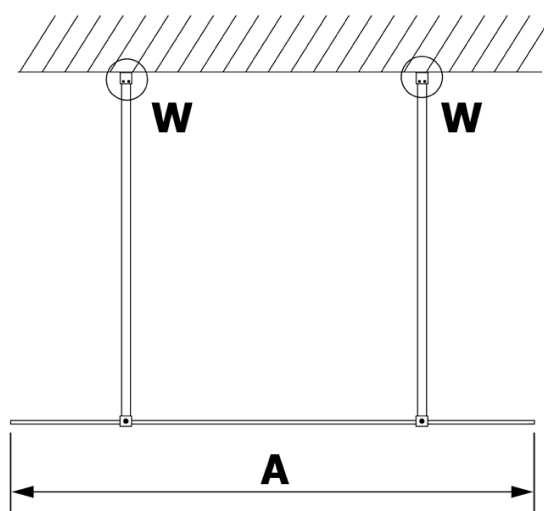

Kod: GX1580

Podstawowe informacje

Marka: Gelco

Seria: VARIO

Rozmiary

Szerokość: 800 mm

Wysokość: 2000 mm

Właściwości

Rodzaj szkła: Szkło Nordic

Wykończenie szkła: Coated glass

Grubość szkła: 8 mm

Waga / szt.: 38.0 kg

Opakowanie: 1 szt.

Gwarancja: 3 lata

Karta techniczna

MODEL	A
GX1570	685-700
GX1580	785-800
GX1590	885-900
GX1510	985-1000
GX1511	1085-1100
GX1512	1185-1200
GX1514	1385-1400

MODEL	A
GX1470	679
GX1480	779
GX1490	879
GX1410	979
GX1411	1079
GX1412	1179
GX1413	1279
GX1414	1379
GX1570	679
GX1580	779
GX1590	879
GX1510	979
GX1511	1079
GX1512	1179
GX1514	1379

MODEL	A
GX1570	685-700
GX1580	785-800
GX1590	885-900
GX1510	985-1000