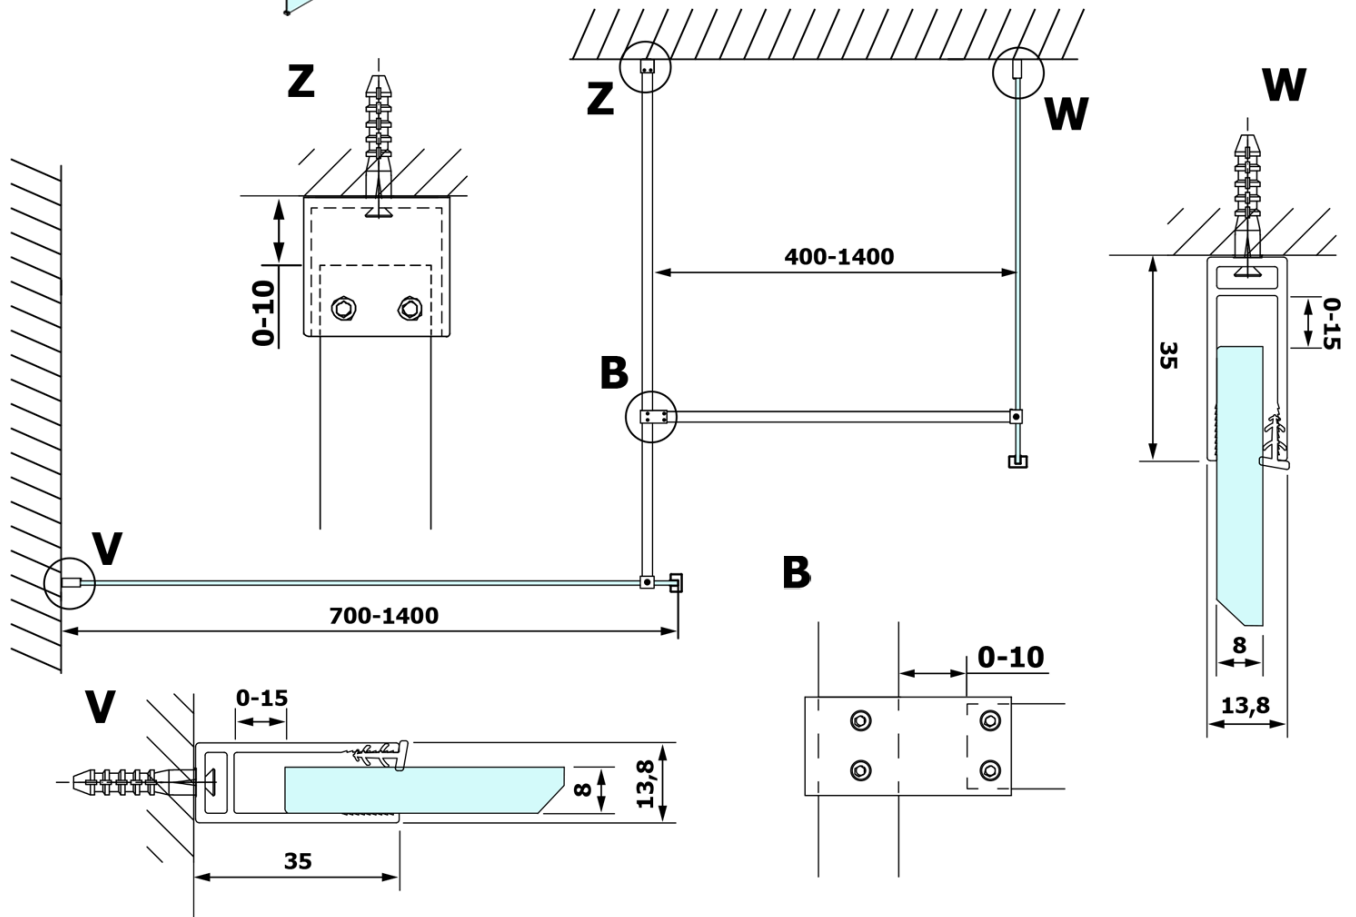

Kod: GX1580

Podstawowe informacje

Marka: Gelco

Seria: VARIO

Rozmiary

Szerokość: 800 mm

Wysokość: 2000 mm

Właściwości

Rodzaj szkła: Szkło Nordic

Wykończenie szkła: Coated glass

Grubość szkła: 8 mm

Waga / szt.: 38.0 kg

Opakowanie: 1 szt.

Gwarancja: 3 lata

Karta techniczna

MODEL	A
GX1570	685-700
GX1580	785-800
GX1590	885-900
GX1510	985-1000
GX1511	1085-1100
GX1512	1185-1200
GX1514	1385-1400

MODEL	A
GX1470	679
GX1480	779
GX1490	879
GX1410	979
GX1411	1079
GX1412	1179
GX1413	1279
GX1414	1379
GX1570	679
GX1580	779
GX1590	879
GX1510	979
GX1511	1079
GX1512	1179
GX1514	1379

MODEL	A
GX1570	685-700
GX1580	785-800
GX1590	885-900
GX1510	985-1000