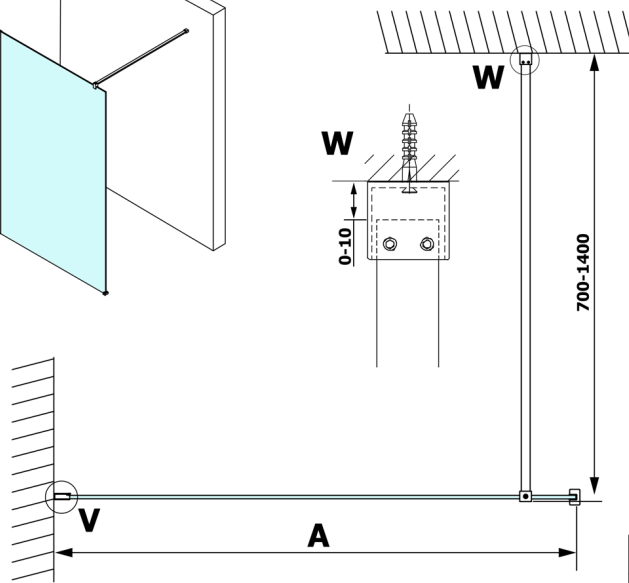

VARIO szkło nordic 800x2000mm

Kod: GX1580

Rozmiary

Szerokość: 800 mm

Wysokość: 2000 mm

Właściwości

Gwarancja: 3 lata

Karta techniczna

MODEL	A
GX1570	685-700
GX1580	785-800
GX1590	885-900
GX1510	985-1000
GX1511	1085-1100
GX1512	1185-1200
GX1514	1385-1400

MODEL	A
GX1470	679
GX1480	779
GX1490	879
GX1410	979
GX1411	1079
GX1412	1179
GX1413	1279
GX1414	1379
GX1570	679
GX1580	779
GX1590	879
GX1510	979
GX1511	1079
GX1512	1179
GX1514	1379

MODEL	A
GX1570	685-700
GX1580	785-800
GX1590	885-900
GX1510	985-1000