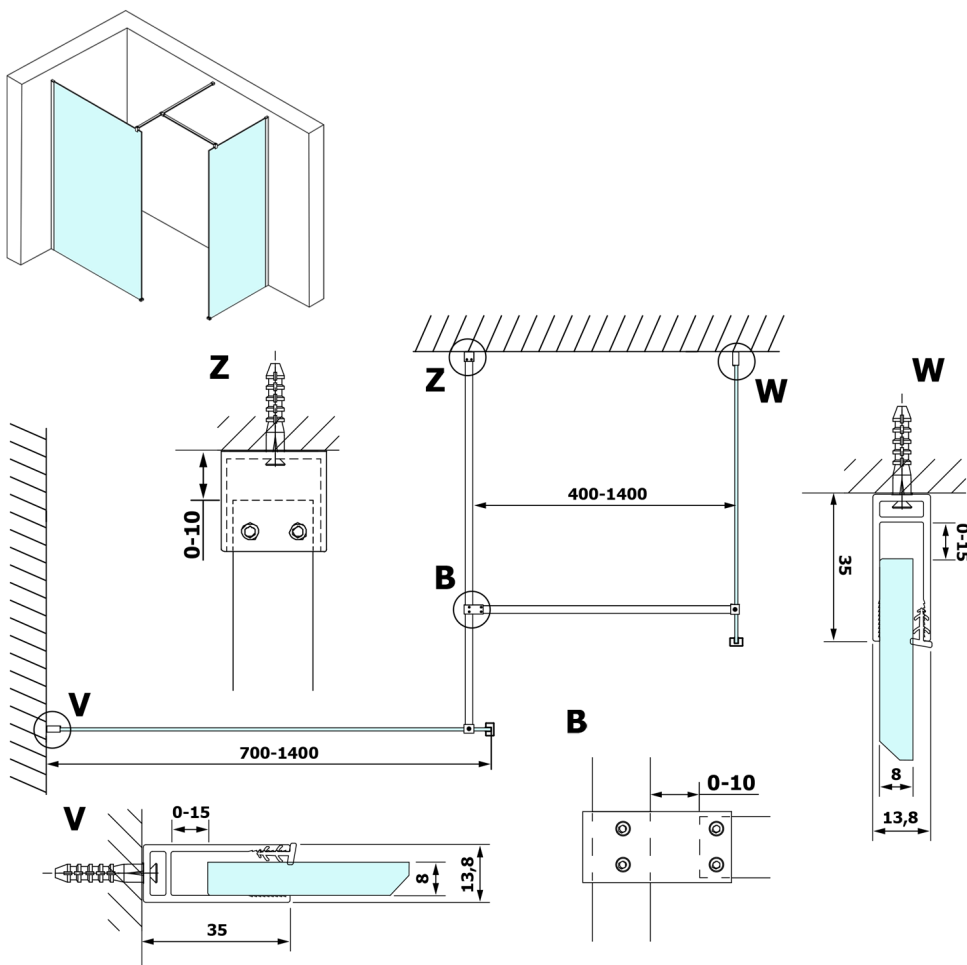

VARIO szkło nordic 800x2000mm

Kod: GX1580

Rozmiary

Szerokość: 800 mm

Wysokość: 2000 mm

Właściwości

Gwarancja: 3 lata

Karta techniczna

MODEL	A
GX1570	685-700
GX1580	785-800
GX1590	885-900
GX1510	985-1000
GX1511	1085-1100
GX1512	1185-1200
GX1514	1385-1400

MODEL	A
GX1470	679
GX1480	779
GX1490	879
GX1410	979
GX1411	1079
GX1412	1179
GX1413	1279
GX1414	1379
GX1570	679
GX1580	779
GX1590	879
GX1510	979
GX1511	1079
GX1512	1179
GX1514	1379

MODEL	A
GX1570	685-700
GX1580	785-800
GX1590	885-900
GX1510	985-1000