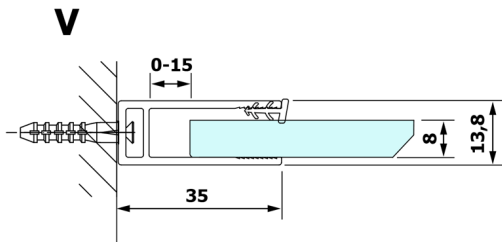

VARIO szkło nordic 800x2000mm

Kod: GX1580

Rozmiary

Szerokość: 800 mm

Wysokość: 2000 mm

Właściwości

Gwarancja: 3 lata

Karta techniczna

MODEL	A
GX1570	685-700
GX1580	785-800
GX1590	885-900
GX1510	985-1000
GX1511	1085-1100
GX1512	1185-1200
GX1514	1385-1400

MODEL	A
GX1470	679
GX1480	779
GX1490	879
GX1410	979
GX1411	1079
GX1412	1179
GX1413	1279
GX1414	1379
GX1570	679
GX1580	779
GX1590	879
GX1510	979
GX1511	1079
GX1512	1179
GX1514	1379

MODEL	A
GX1570	685-700
GX1580	785-800
GX1590	885-900
GX1510	985-1000