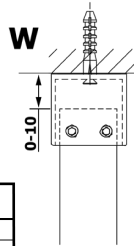

VARIO szkło nordic 800x2000mm

Kod: GX1580

Rozmiary

Szerokość: 800 mm

Wysokość: 2000 mm

Właściwości

Gwarancja: 3 lata

Karta techniczna

MODEL	A
GX1570	685-700
GX1580	785-800
GX1590	885-900
GX1510	985-1000
GX1511	1085-1100
GX1512	1185-1200
GX1514	1385-1400

MODEL	A
GX1470	679
GX1480	779
GX1490	879
GX1410	979
GX1411	1079
GX1412	1179
GX1413	1279
GX1414	1379
GX1570	679
GX1580	779
GX1590	879
GX1510	979
GX1511	1079
GX1512	1179
GX1514	1379

MODEL	A
GX1570	685-700
GX1580	785-800
GX1590	885-900
GX1510	985-1000