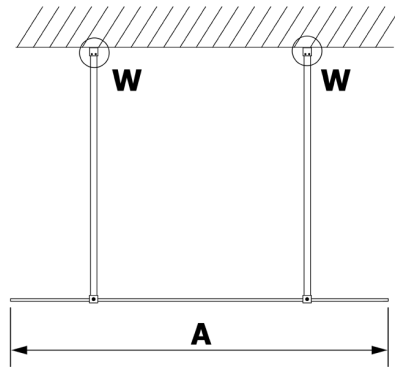

VARIO szkło nordic 800x2000mm

Kod: GX1580

Rozmiary

Szerokość: 800 mm

Wysokość: 2000 mm

Właściwości

Gwarancja: 3 lata

Karta techniczna

MODEL	A
GX1570	685-700
GX1580	785-800
GX1590	885-900
GX1510	985-1000
GX1511	1085-1100
GX1512	1185-1200
GX1514	1385-1400

MODEL	A
GX1470	679
GX1480	779
GX1490	879
GX1410	979
GX1411	1079
GX1412	1179
GX1413	1279
GX1414	1379
GX1570	679
GX1580	779
GX1590	879
GX1510	979
GX1511	1079
GX1512	1179
GX1514	1379

MODEL	A
GX1570	685-700
GX1580	785-800
GX1590	885-900
GX1510	985-1000