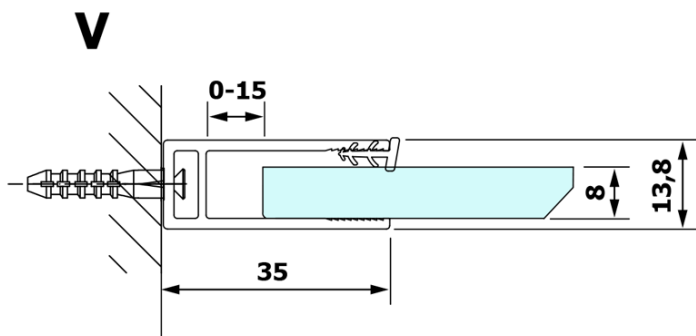

Kod: GX1570

Podstawowe informacje

Marka: Gelco

Seria: VARIO

Rozmiary

Szerokość: 700 mm

Wysokość: 2000 mm

Właściwości

Rodzaj szkła: Szkło Nordic

Wykończenie szkła: Coated glass

Grubość szkła: 8 mm

Waga / szt.: 31.0 kg

Opakowanie: 1 szt.

Gwarancja: 3 lata

Karta techniczna

MODEL	A
GX1570	685-700
GX1580	785-800
GX1590	885-900
GX1510	985-1000
GX1511	1085-1100
GX1512	1185-1200
GX1514	1385-1400

MODEL	A
GX1470	679
GX1480	779
GX1490	879
GX1410	979
GX1411	1079
GX1412	1179
GX1413	1279
GX1414	1379
GX1570	679
GX1580	779
GX1590	879
GX1510	979
GX1511	1079
GX1512	1179
GX1514	1379

MODEL	A
GX1570	685-700
GX1580	785-800
GX1590	885-900
GX1510	985-1000