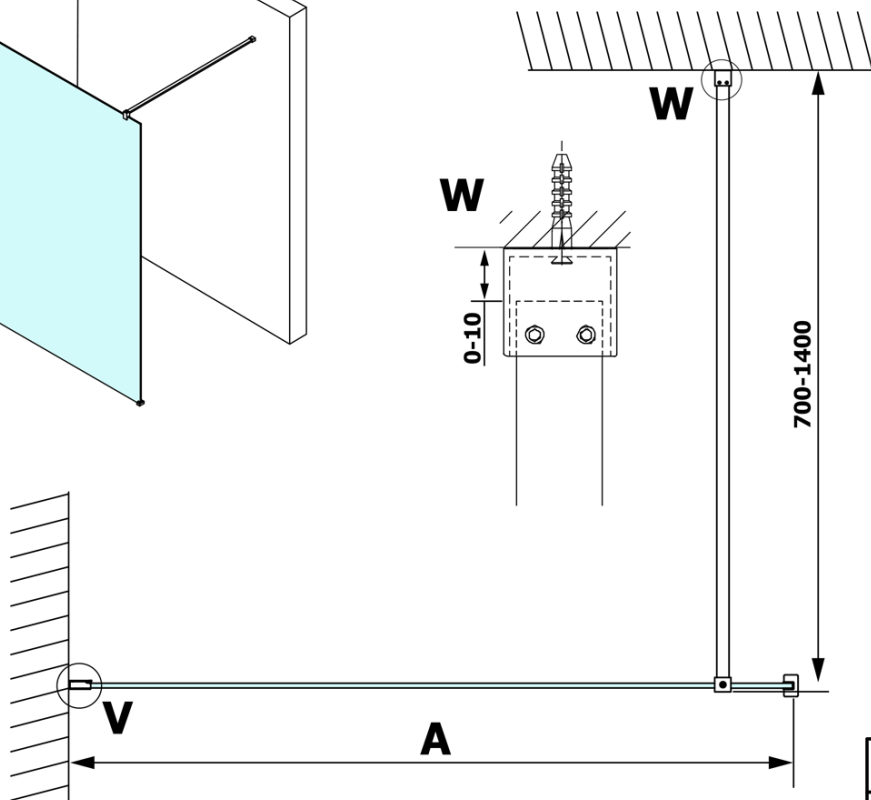

Kod: GX1570

Podstawowe informacje

Marka: Gelco

Seria: VARIO

Rozmiary

Szerokość: 700 mm

Wysokość: 2000 mm

Właściwości

Rodzaj szkła: Szkło Nordic

Wykończenie szkła: Coated glass

Grubość szkła: 8 mm

Waga / szt.: 31.0 kg

Opakowanie: 1 szt.

Gwarancja: 3 lata

Karta techniczna

MODEL	A
GX1570	685-700
GX1580	785-800
GX1590	885-900
GX1510	985-1000
GX1511	1085-1100
GX1512	1185-1200
GX1514	1385-1400

MODEL	A
GX1470	679
GX1480	779
GX1490	879
GX1410	979
GX1411	1079
GX1412	1179
GX1413	1279
GX1414	1379
GX1570	679
GX1580	779
GX1590	879
GX1510	979
GX1511	1079
GX1512	1179
GX1514	1379

MODEL	A
GX1570	685-700
GX1580	785-800
GX1590	885-900
GX1510	985-1000