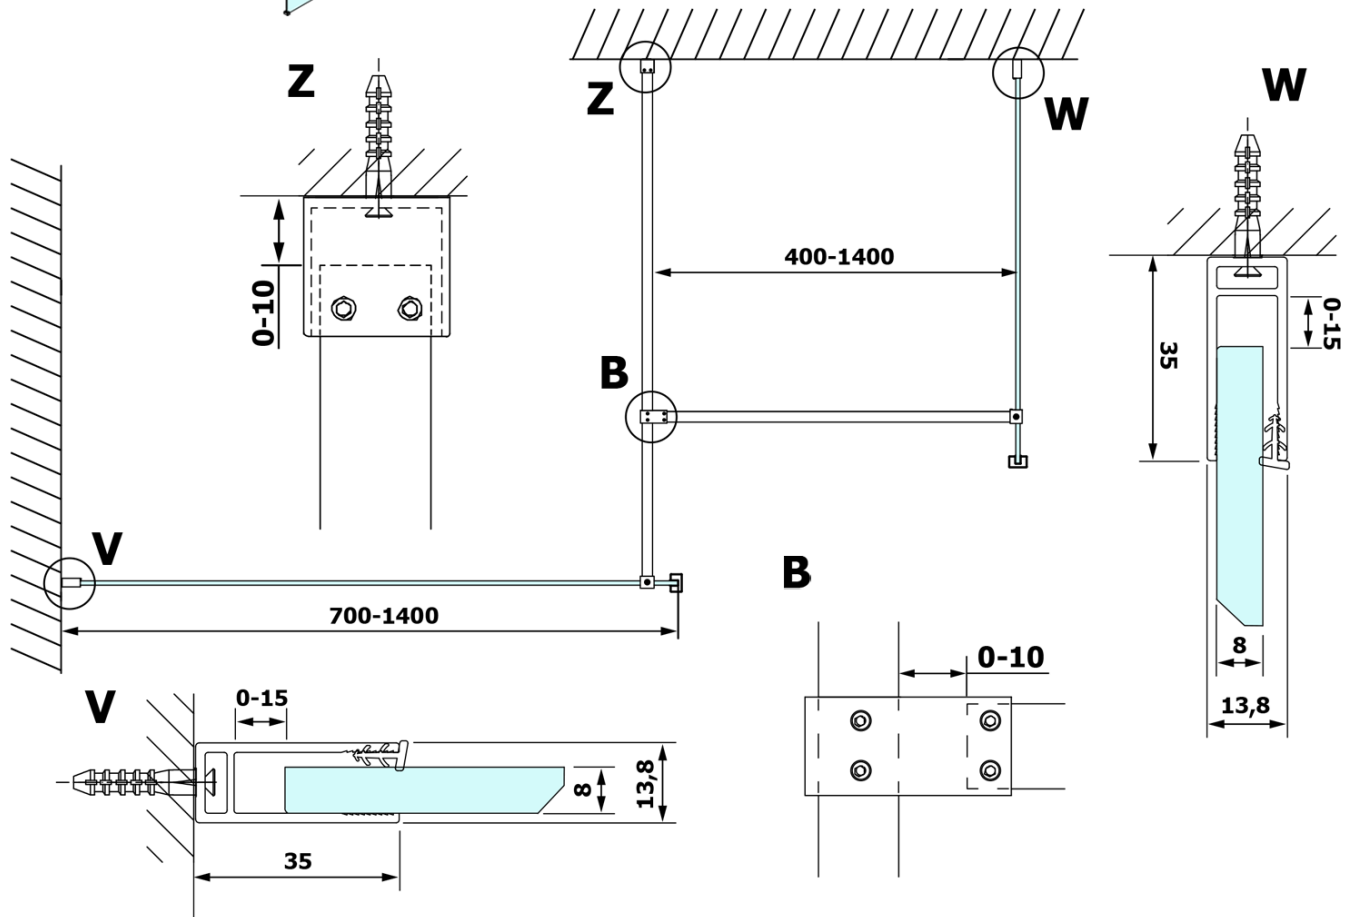

Kod: GX1570

Podstawowe informacje

Marka: Gelco

Seria: VARIO

Rozmiary

Szerokość: 700 mm

Wysokość: 2000 mm

Właściwości

Rodzaj szkła: Szkło Nordic

Wykończenie szkła: Coated glass

Grubość szkła: 8 mm

Waga / szt.: 31.0 kg

Opakowanie: 1 szt.

Gwarancja: 3 lata

Karta techniczna

MODEL	A
GX1570	685-700
GX1580	785-800
GX1590	885-900
GX1510	985-1000
GX1511	1085-1100
GX1512	1185-1200
GX1514	1385-1400

MODEL	A
GX1470	679
GX1480	779
GX1490	879
GX1410	979
GX1411	1079
GX1412	1179
GX1413	1279
GX1414	1379
GX1570	679
GX1580	779
GX1590	879
GX1510	979
GX1511	1079
GX1512	1179
GX1514	1379

MODEL	A
GX1570	685-700
GX1580	785-800
GX1590	885-900
GX1510	985-1000