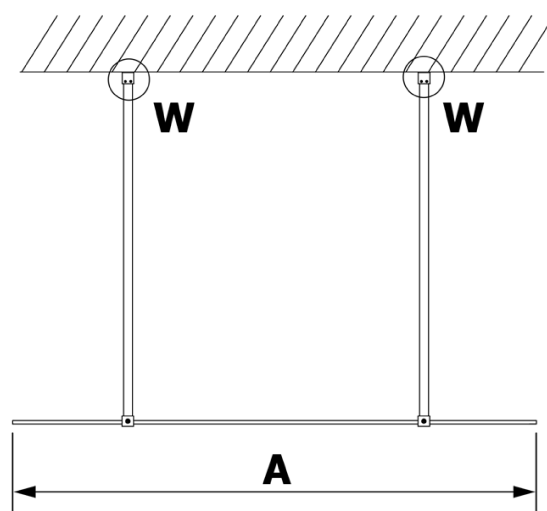

Kod: GX1570

Podstawowe informacje

Marka: Gelco

Seria: VARIO

Rozmiary

Szerokość: 700 mm

Wysokość: 2000 mm

Właściwości

Rodzaj szkła: Szkło Nordic

Wykończenie szkła: Coated glass

Grubość szkła: 8 mm

Waga / szt.: 31.0 kg

Opakowanie: 1 szt.

Gwarancja: 3 lata

Karta techniczna

MODEL	A
GX1570	685-700
GX1580	785-800
GX1590	885-900
GX1510	985-1000
GX1511	1085-1100
GX1512	1185-1200
GX1514	1385-1400

MODEL	A
GX1470	679
GX1480	779
GX1490	879
GX1410	979
GX1411	1079
GX1412	1179
GX1413	1279
GX1414	1379
GX1570	679
GX1580	779
GX1590	879
GX1510	979
GX1511	1079
GX1512	1179
GX1514	1379

MODEL	A
GX1570	685-700
GX1580	785-800
GX1590	885-900
GX1510	985-1000