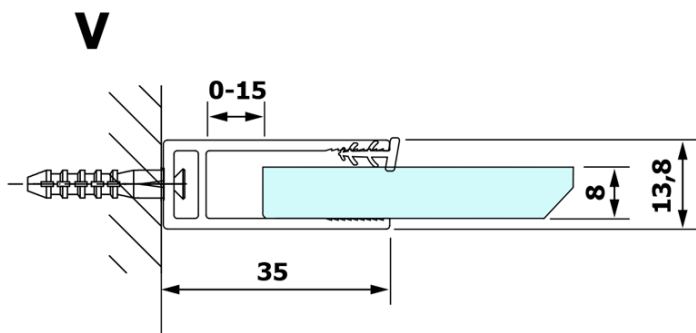

Kod: GX1570

Podstawowe informacje

Marka: Gelco

Seria: VARIO

Rozmiary

Szerokość: 700 mm

Wysokość: 2000 mm

Właściwości

Rodzaj szkła: Szkło Nordic

Wykończenie szkła: Coated glass

Grubość szkła: 8 mm

Waga / szt.: 31.0 kg

Opakowanie: 1 szt.

Gwarancja: 3 lata

Karta techniczna

MODEL	A
GX1570	685-700
GX1580	785-800
GX1590	885-900
GX1510	985-1000
GX1511	1085-1100
GX1512	1185-1200
GX1514	1385-1400

MODEL	A
GX1470	679
GX1480	779
GX1490	879
GX1410	979
GX1411	1079
GX1412	1179
GX1413	1279
GX1414	1379
GX1570	679
GX1580	779
GX1590	879
GX1510	979
GX1511	1079
GX1512	1179
GX1514	1379

MODEL	A
GX1570	685-700
GX1580	785-800
GX1590	885-900
GX1510	985-1000