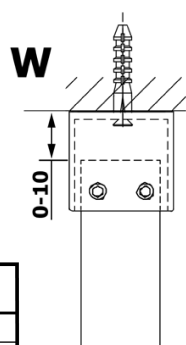

Kod: GX1570

Podstawowe informacje

Marka: Gelco

Seria: VARIO

Rozmiary

Szerokość: 700 mm

Wysokość: 2000 mm

Właściwości

MODEL	A
GX1470	679
GX1480	779
GX1490	879
GX1410	979
GX1411	1079
GX1412	1179
GX1413	1279
GX1414	1379
GX1570	679
GX1580	779
GX1590	879
GX1510	979
GX1511	1079
GX1512	1179
GX1514	1379

MODEL	A
GX1570	685-700
GX1580	785-800
GX1590	885-900
GX1510	985-1000