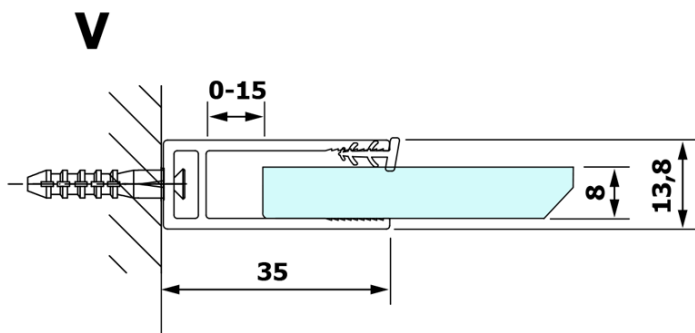

**Kod:** GX1570

**Podstawowe informacje**

**Marka:** Gelco

**Seria:** VARIO

**Rozmiary**

**Szerokość:** 700 mm

**Wysokość:** 2000 mm

**Właściwości**

**Rodzaj szkła:** Szkło Nordic

**Wykończenie szkła:** Coated glass

**Grubość szkła:** 8 mm

**Waga / szt.:** 31.0 kg

**Opakowanie:** 1 szt.

**Gwarancja:** 3 lata

Karta techniczna

MODEL	A
GX1570	685-700
GX1580	785-800
GX1590	885-900
GX1510	985-1000
GX1511	1085-1100
GX1512	1185-1200
GX1514	1385-1400

MODEL	A
GX1470	679
GX1480	779
GX1490	879
GX1410	979
GX1411	1079
GX1412	1179
GX1413	1279
GX1414	1379
GX1570	679
GX1580	779
GX1590	879
GX1510	979
GX1511	1079
GX1512	1179
GX1514	1379

MODEL	A
GX1570	685-700
GX1580	785-800
GX1590	885-900
GX1510	985-1000