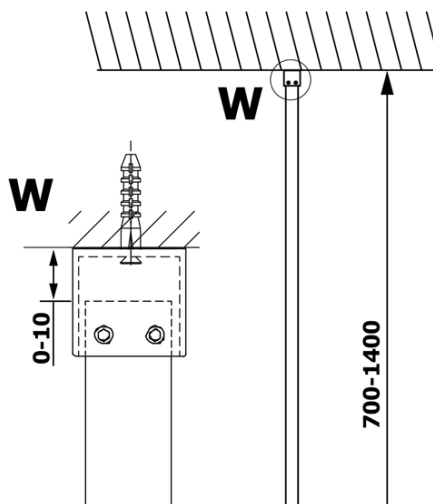

**Kod:** GX1570

**Podstawowe informacje**

**Marka:** Gelco

**Seria:** VARIO

**Rozmiary**

**Szerokość:** 700 mm

**Wysokość:** 2000 mm

**Właściwości**

**Rodzaj szkła:** Szkło Nordic

**Wykończenie szkła:** Coated glass

**Grubość szkła:** 8 mm

**Waga / szt.:** 31.0 kg

**Opakowanie:** 1 szt.

**Gwarancja:** 3 lata

Karta techniczna

MODEL	A
GX1570	685-700
GX1580	785-800
GX1590	885-900
GX1510	985-1000
GX1511	1085-1100
GX1512	1185-1200
GX1514	1385-1400

MODEL	A
GX1470	679
GX1480	779
GX1490	879
GX1410	979
GX1411	1079
GX1412	1179
GX1413	1279
GX1414	1379
GX1570	679
GX1580	779
GX1590	879
GX1510	979
GX1511	1079
GX1512	1179
GX1514	1379

MODEL	A
GX1570	685-700
GX1580	785-800
GX1590	885-900
GX1510	985-1000