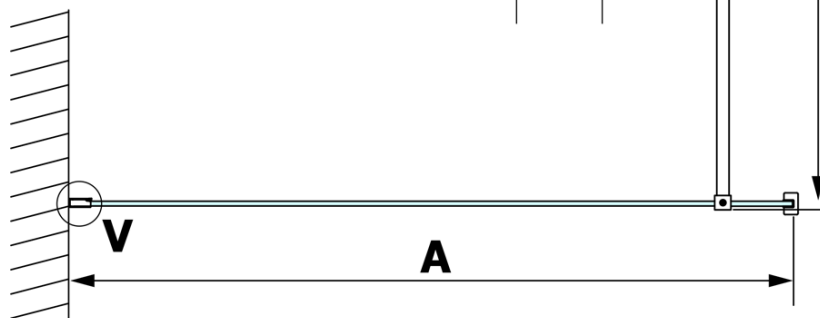

**Kod:** GX1570

**Podstawowe informacje**

**Marka:** Gelco

**Seria:** VARIO

**Rozmiary**

**Szerokość:** 700 mm

**Wysokość:** 2000 mm

**Właściwości**

**Rodzaj szkła:** Szkło Nordic

**Wykończenie szkła:** Coated glass

**Grubość szkła:** 8 mm

**Waga / szt.:** 31.0 kg

**Opakowanie:** 1 szt.

**Gwarancja:** 3 lata

Karta techniczna

MODEL	A
GX1570	685-700
GX1580	785-800
GX1590	885-900
GX1510	985-1000
GX1511	1085-1100
GX1512	1185-1200
GX1514	1385-1400

MODEL	A
GX1470	679
GX1480	779
GX1490	879
GX1410	979
GX1411	1079
GX1412	1179
GX1413	1279
GX1414	1379
GX1570	679
GX1580	779
GX1590	879
GX1510	979
GX1511	1079
GX1512	1179
GX1514	1379

MODEL	A
GX1570	685-700
GX1580	785-800
GX1590	885-900
GX1510	985-1000