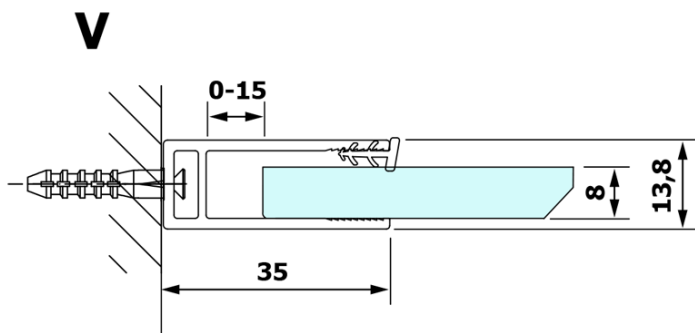

## Rozmiary

Szerokość: 1400 mm  
Wysokość: 2000 mm

## Właściwości

Rodzaj szkła: Szkło Nordic  
Wykończenie szkła: Coated glass  
Grubość szkła: 8 mm  
Waga / szt.: 75.0 kg  
Opakowanie: 1 szt.  
Gwarancja: 3 lata

Karta techniczna

MODEL	A
GX1470	679
GX1480	779
GX1490	879
GX1410	979
GX1411	1079
GX1412	1179
GX1413	1279
GX1414	1379
GX1570	679
GX1580	779
GX1590	879
GX1510	979
GX1511	1079
GX1512	1179
GX1514	1379

MODEL	A
GX1570	685-700
GX1580	785-800
GX1590	885-900
GX1510	985-1000
GX1511	1085-1100
GX1512	1185-1200
GX1514	1385-1400