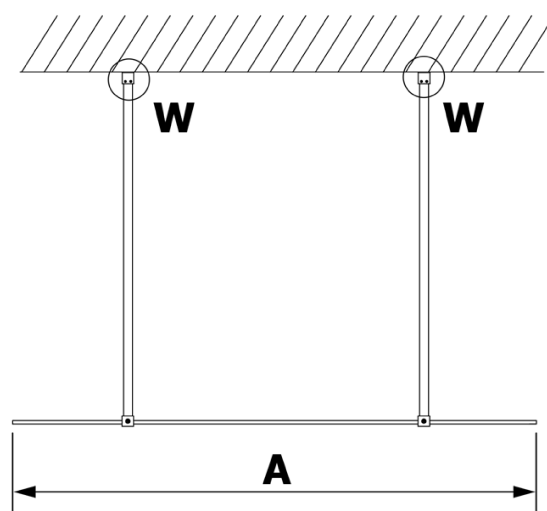

Kod: GX1514

Podstawowe informacje

Marka: Gelco
Seria: VARIO

Rozmiary

Szerokość: 1400 mm
Wysokość: 2000 mm

Właściwości

Rodzaj szkła: Szkło Nordic
Wykończenie szkła: Coated glass
Grubość szkła: 8 mm
Waga / szt.: 75.0 kg
Opakowanie: 1 szt.
Gwarancja: 3 lata

Karta techniczna

MODEL	A
GX1470	679
GX1480	779
GX1490	879
GX1410	979
GX1411	1079
GX1412	1179
GX1413	1279
GX1414	1379
GX1570	679
GX1580	779
GX1590	879
GX1510	979
GX1511	1079
GX1512	1179
GX1514	1379

MODEL	A
GX1570	685-700
GX1580	785-800
GX1590	885-900
GX1510	985-1000
GX1511	1085-1100
GX1512	1185-1200
GX1514	1385-1400