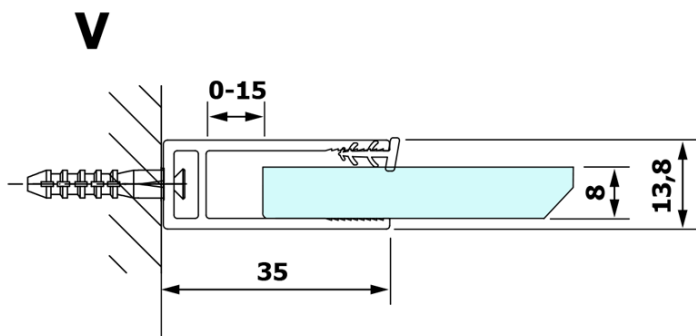

Kod: GX1514

Podstawowe informacje

Marka: Gelco
Seria: VARIO

Rozmiary

Szerokość: 1400 mm
Wysokość: 2000 mm

Właściwości

Rodzaj szkła: Szkło Nordic
Wykończenie szkła: Coated glass
Grubość szkła: 8 mm
Waga / szt.: 75.0 kg
Opakowanie: 1 szt.
Gwarancja: 3 lata

Karta techniczna

MODEL	A
GX1470	679
GX1480	779
GX1490	879
GX1410	979
GX1411	1079
GX1412	1179
GX1413	1279
GX1414	1379
GX1570	679
GX1580	779
GX1590	879
GX1510	979
GX1511	1079
GX1512	1179
GX1514	1379

MODEL	A
GX1570	685-700
GX1580	785-800
GX1590	885-900
GX1510	985-1000
GX1511	1085-1100
GX1512	1185-1200
GX1514	1385-1400