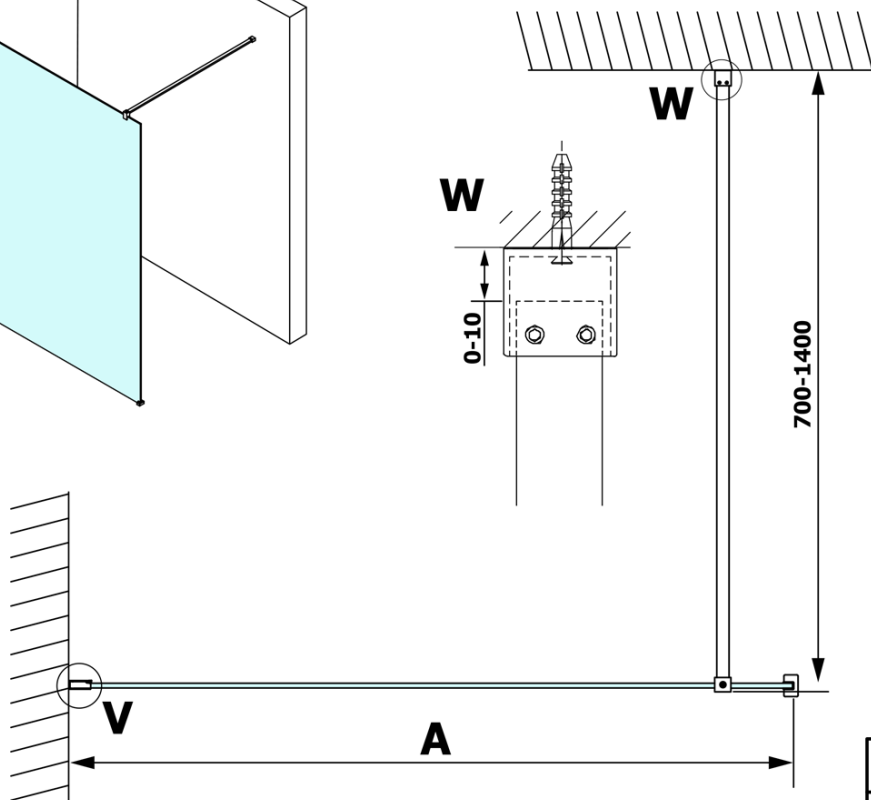

Kod: GX1514

Podstawowe informacje

Marka: Gelco
Seria: VARIO

Rozmiary

Szerokość: 1400 mm
Wysokość: 2000 mm

Właściwości

Rodzaj szkła: Szkło Nordic
Wykończenie szkła: Coated glass
Grubość szkła: 8 mm
Waga / szt.: 75.0 kg
Opakowanie: 1 szt.
Gwarancja: 3 lata

Karta techniczna

MODEL	A
GX1470	679
GX1480	779
GX1490	879
GX1410	979
GX1411	1079
GX1412	1179
GX1413	1279
GX1414	1379
GX1570	679
GX1580	779
GX1590	879
GX1510	979
GX1511	1079
GX1512	1179
GX1514	1379

MODEL	A
GX1570	685-700
GX1580	785-800
GX1590	885-900
GX1510	985-1000
GX1511	1085-1100
GX1512	1185-1200
GX1514	1385-1400