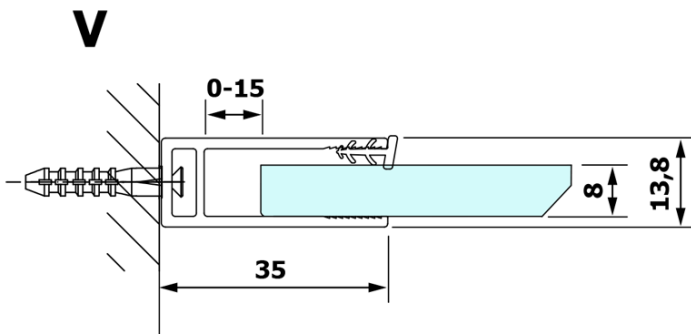

Kod: GX1512

Podstawowe informacje

Marka: Gelco
Seria: VARIO

Rozmiary

Szerokość: 1200 mm
Wysokość: 2000 mm

Właściwości

Rodzaj szkła: Szkło Nordic
Wykończenie szkła: Coated glass
Grubość szkła: 8 mm
Waga / szt.: 65.0 kg
Opakowanie: 1 szt.
Gwarancja: 3 lata

Karta techniczna

MODEL	A
GX1470	679
GX1480	779
GX1490	879
GX1410	979
GX1411	1079
GX1412	1179
GX1413	1279
GX1414	1379
GX1570	679
GX1580	779
GX1590	879
GX1510	979
GX1511	1079
GX1512	1179
GX1514	1379

MODEL	A
GX1570	685-700
GX1580	785-800
GX1590	885-900
GX1510	985-1000
GX1511	1085-1100
GX1512	1185-1200
GX1514	1385-1400