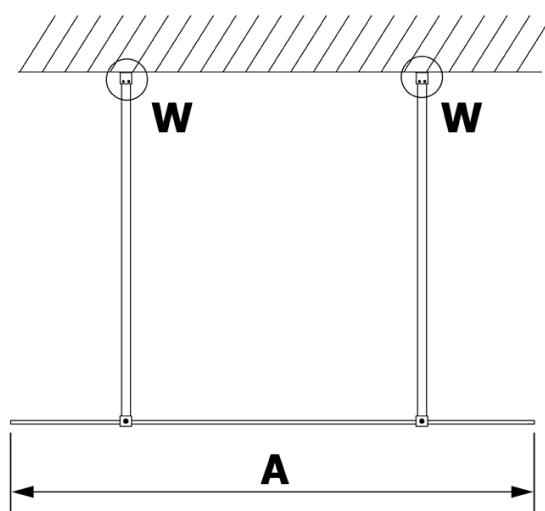

Kod: GX1512

Podstawowe informacje

Marka: Gelco
Seria: VARIO

Rozmiary

Szerokość: 1200 mm
Wysokość: 2000 mm

Właściwości

Rodzaj szkła: Szkło Nordic
Wykończenie szkła: Coated glass
Grubość szkła: 8 mm
Waga / szt.: 65.0 kg
Opakowanie: 1 szt.
Gwarancja: 3 lata

Karta techniczna

MODEL	A
GX1470	679
GX1480	779
GX1490	879
GX1410	979
GX1411	1079
GX1412	1179
GX1413	1279
GX1414	1379
GX1570	679
GX1580	779
GX1590	879
GX1510	979
GX1511	1079
GX1512	1179
GX1514	1379

MODEL	A
GX1570	685-700
GX1580	785-800
GX1590	885-900
GX1510	985-1000
GX1511	1085-1100
GX1512	1185-1200
GX1514	1385-1400