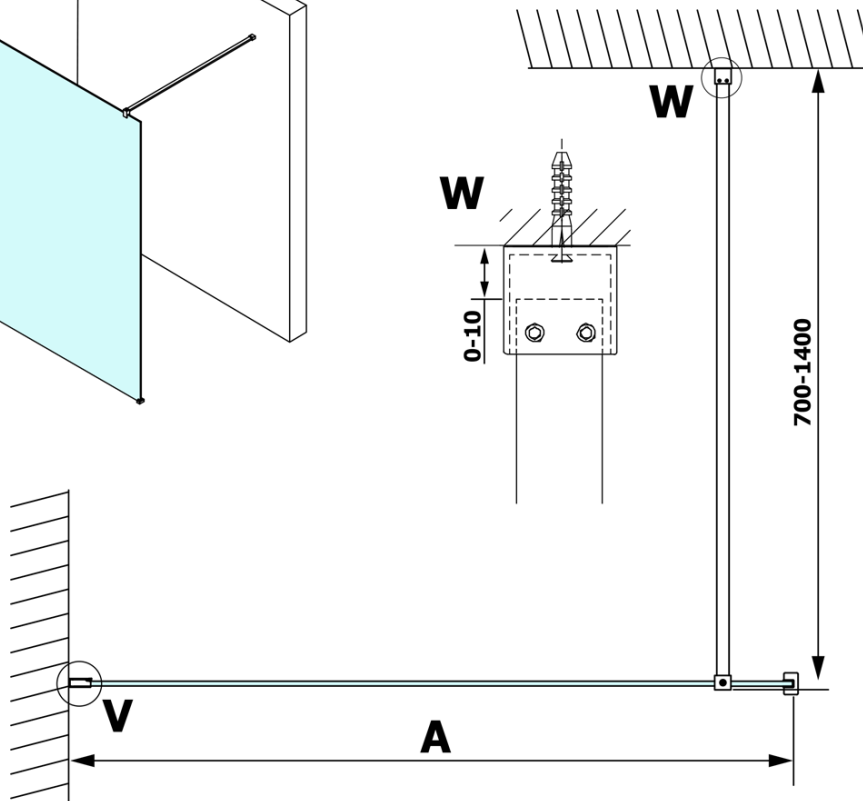

Kod: GX1512

Podstawowe informacje

Marka: Gelco
Seria: VARIO

Rozmiary

Szerokość: 1200 mm
Wysokość: 2000 mm

Właściwości

Rodzaj szkła: Szkło Nordic
Wykończenie szkła: Coated glass
Grubość szkła: 8 mm
Waga / szt.: 65.0 kg
Opakowanie: 1 szt.
Gwarancja: 3 lata

Karta techniczna

MODEL	A
GX1470	679
GX1480	779
GX1490	879
GX1410	979
GX1411	1079
GX1412	1179
GX1413	1279
GX1414	1379
GX1570	679
GX1580	779
GX1590	879
GX1510	979
GX1511	1079
GX1512	1179
GX1514	1379

MODEL	A
GX1570	685-700
GX1580	785-800
GX1590	885-900
GX1510	985-1000
GX1511	1085-1100
GX1512	1185-1200
GX1514	1385-1400