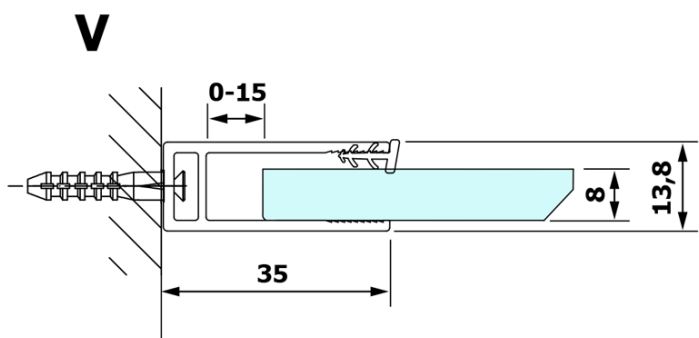

## Rozmiary

Szerokość: 1200 mm  
Wysokość: 2000 mm

## Właściwości

Rodzaj szkła: Szkło Nordic  
Wykończenie szkła: Coated glass  
Grubość szkła: 8 mm  
Waga / szt.: 65.0 kg  
Opakowanie: 1 szt.  
Gwarancja: 3 lata

Karta techniczna

MODEL	A
GX1470	679
GX1480	779
GX1490	879
GX1410	979
GX1411	1079
GX1412	1179
GX1413	1279
GX1414	1379
GX1570	679
GX1580	779
GX1590	879
GX1510	979
GX1511	1079
GX1512	1179
GX1514	1379

MODEL	A
GX1570	685-700
GX1580	785-800
GX1590	885-900
GX1510	985-1000
GX1511	1085-1100
GX1512	1185-1200
GX1514	1385-1400