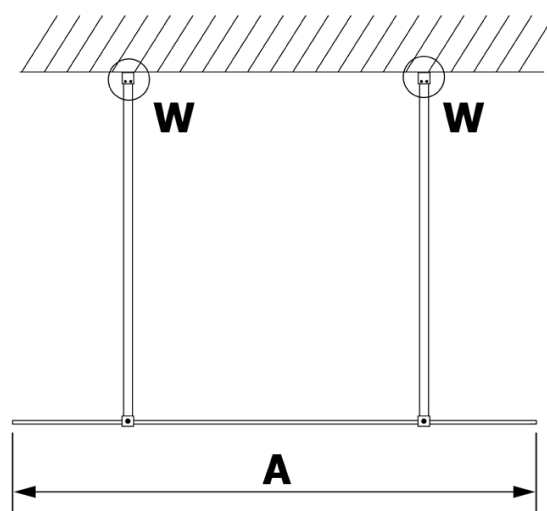

Kod: GX1512

Podstawowe informacje

Marka: Gelco
Seria: VARIO

Rozmiary

Szerokość: 1200 mm
Wysokość: 2000 mm

Właściwości

Rodzaj szkła: Szkło Nordic
Wykończenie szkła: Coated glass
Grubość szkła: 8 mm
Waga / szt.: 65.0 kg
Opakowanie: 1 szt.
Gwarancja: 3 lata

Karta techniczna

MODEL	A
GX1470	679
GX1480	779
GX1490	879
GX1410	979
GX1411	1079
GX1412	1179
GX1413	1279
GX1414	1379
GX1570	679
GX1580	779
GX1590	879
GX1510	979
GX1511	1079
GX1512	1179
GX1514	1379

MODEL	A
GX1570	685-700
GX1580	785-800
GX1590	885-900
GX1510	985-1000
GX1511	1085-1100
GX1512	1185-1200
GX1514	1385-1400