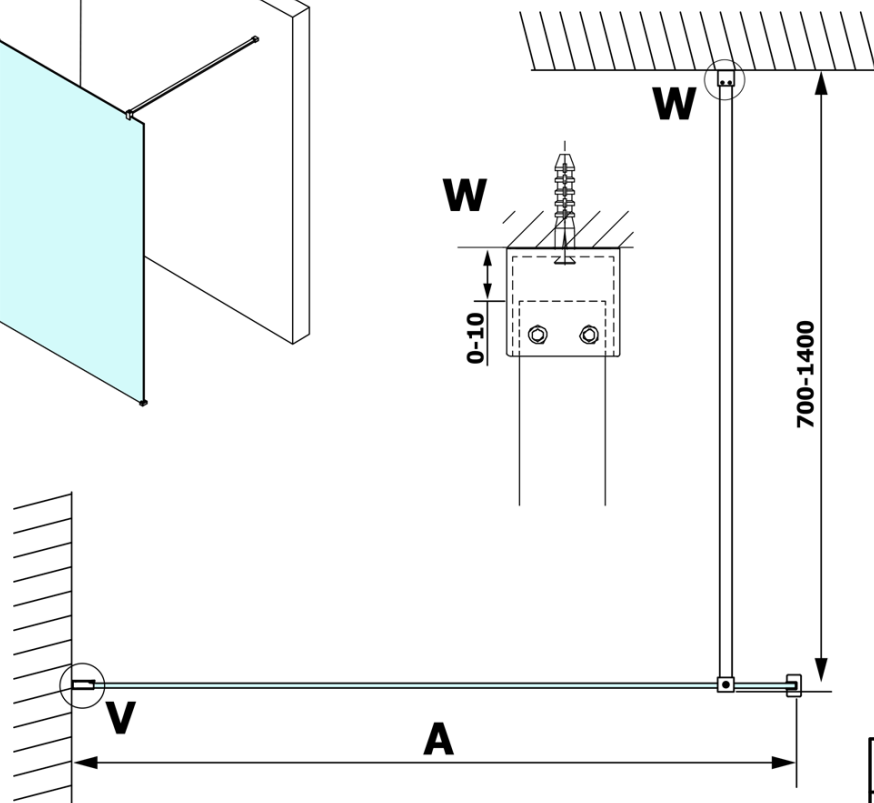

Kod: GX1512

Podstawowe informacje

Marka: Gelco
Seria: VARIO

Rozmiary

Szerokość: 1200 mm
Wysokość: 2000 mm

Właściwości

Rodzaj szkła: Szkło Nordic
Wykończenie szkła: Coated glass
Grubość szkła: 8 mm
Waga / szt.: 65.0 kg
Opakowanie: 1 szt.
Gwarancja: 3 lata

Karta techniczna

MODEL	A
GX1470	679
GX1480	779
GX1490	879
GX1410	979
GX1411	1079
GX1412	1179
GX1413	1279
GX1414	1379
GX1570	679
GX1580	779
GX1590	879
GX1510	979
GX1511	1079
GX1512	1179
GX1514	1379

MODEL	A
GX1570	685-700
GX1580	785-800
GX1590	885-900
GX1510	985-1000
GX1511	1085-1100
GX1512	1185-1200
GX1514	1385-1400