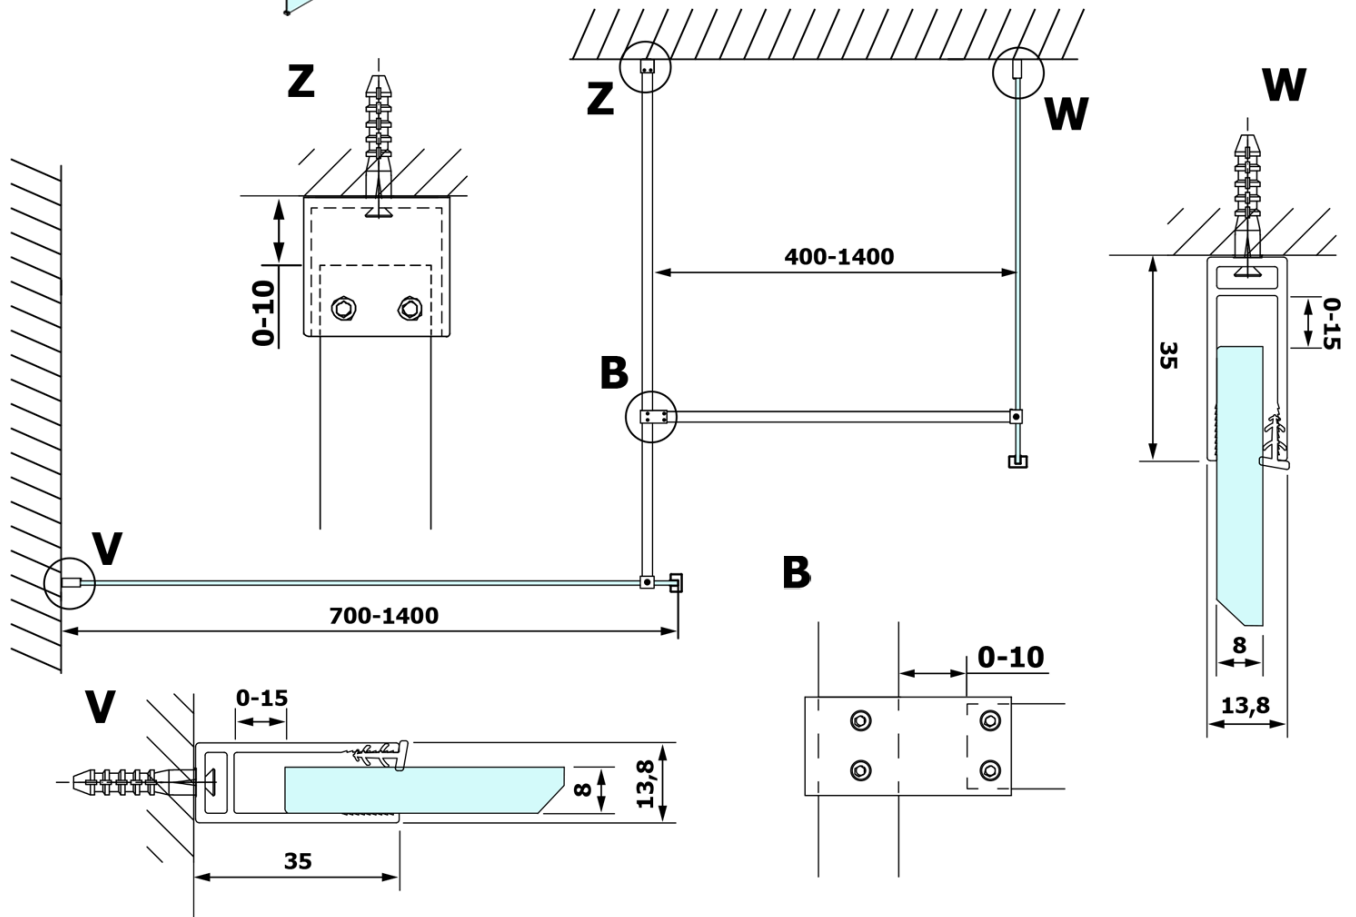

Kod: GX1512

Podstawowe informacje

Marka: Gelco
Seria: VARIO

Rozmiary

Szerokość: 1200 mm
Wysokość: 2000 mm

Właściwości

Rodzaj szkła: Szkło Nordic
Wykończenie szkła: Coated glass
Grubość szkła: 8 mm
Waga / szt.: 65.0 kg
Opakowanie: 1 szt.
Gwarancja: 3 lata

Karta techniczna

MODEL	A
GX1470	679
GX1480	779
GX1490	879
GX1410	979
GX1411	1079
GX1412	1179
GX1413	1279
GX1414	1379
GX1570	679
GX1580	779
GX1590	879
GX1510	979
GX1511	1079
GX1512	1179
GX1514	1379

MODEL	A
GX1570	685-700
GX1580	785-800
GX1590	885-900
GX1510	985-1000
GX1511	1085-1100
GX1512	1185-1200
GX1514	1385-1400