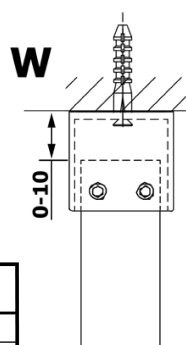

Kod: GX1512

Podstawowe informacje

Marka: Gelco
Seria: VARIO

Rozmiary

Szerokość: 1200 mm
Wysokość: 2000 mm

Właściwości

Rodzaj szkła: Szkło Nordic
Wykończenie szkła: Coated glass
Grubość szkła: 8 mm
Waga / szt.: 65.0 kg
Opakowanie: 1 szt.
Gwarancja: 3 lata

Karta techniczna

MODEL	A
GX1470	679
GX1480	779
GX1490	879
GX1410	979
GX1411	1079
GX1412	1179
GX1413	1279
GX1414	1379
GX1570	679
GX1580	779
GX1590	879
GX1510	979
GX1511	1079
GX1512	1179
GX1514	1379

MODEL	A
GX1570	685-700
GX1580	785-800
GX1590	885-900
GX1510	985-1000
GX1511	1085-1100
GX1512	1185-1200
GX1514	1385-1400