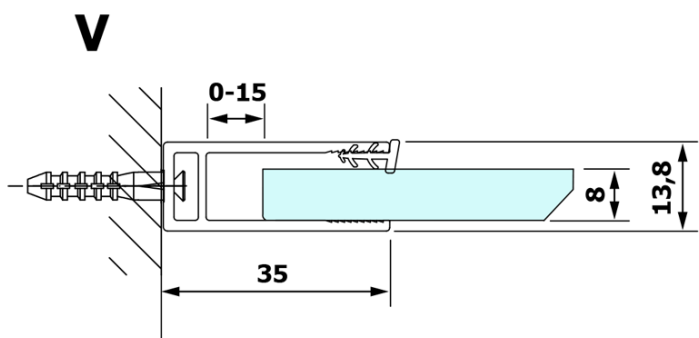

Kod: GX1512

Podstawowe informacje

Marka: Gelco
Seria: VARIO

Rozmiary

Szerokość: 1200 mm
Wysokość: 2000 mm

Właściwości

Rodzaj szkła: Szkło Nordic
Wykończenie szkła: Coated glass
Grubość szkła: 8 mm
Waga / szt.: 65.0 kg
Opakowanie: 1 szt.
Gwarancja: 3 lata

Karta techniczna

MODEL	A
GX1470	679
GX1480	779
GX1490	879
GX1410	979
GX1411	1079
GX1412	1179
GX1413	1279
GX1414	1379
GX1570	679
GX1580	779
GX1590	879
GX1510	979
GX1511	1079
GX1512	1179
GX1514	1379

MODEL	A
GX1570	685-700
GX1580	785-800
GX1590	885-900
GX1510	985-1000
GX1511	1085-1100
GX1512	1185-1200
GX1514	1385-1400