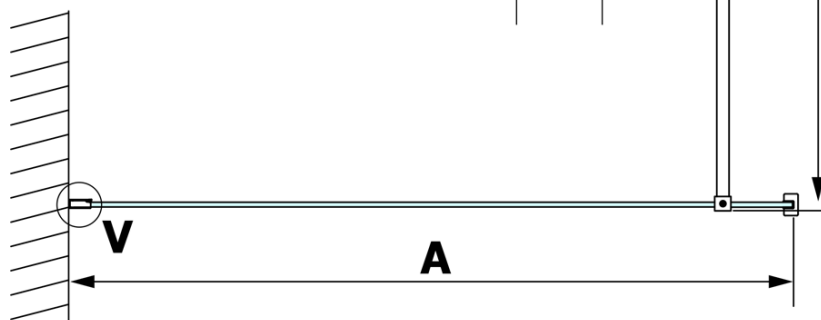

Kod: GX1511

Podstawowe informacje

Marka: Gelco
Seria: VARIO

Rozmiary

Szerokość: 1100 mm
Wysokość: 2000 mm

Właściwości

Rodzaj szkła: Szkło Nordic
Wykończenie szkła: Coated glass
Grubość szkła: 8 mm
Waga / szt.: 57.0 kg
Opakowanie: 1 szt.
Gwarancja: 3 lata

Karta techniczna

MODEL	A
GX1570	685-700
GX1580	785-800
GX1590	885-900
GX1510	985-1000
GX1511	1085-1100
GX1512	1185-1200
GX1514	1385-1400

MODEL	A
GX1470	679
GX1480	779
GX1490	879
GX1410	979
GX1411	1079
GX1412	1179
GX1413	1279
GX1414	1379
GX1570	679
GX1580	779
GX1590	879
GX1510	979
GX1511	1079
GX1512	1179
GX1514	1379