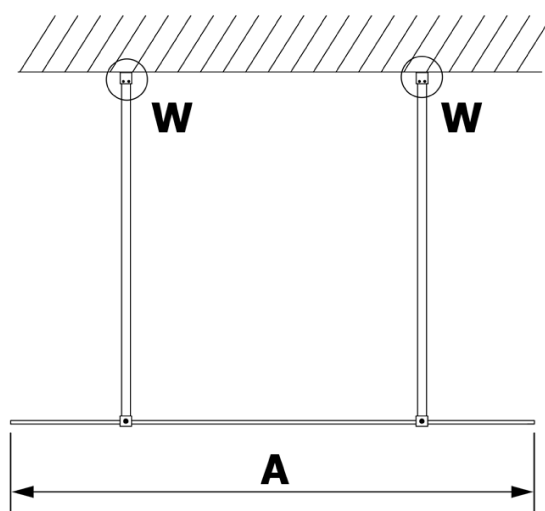

Kod: GX1511

Podstawowe informacje

Marka: Gelco
Seria: VARIO

Rozmiary

Szerokość: 1100 mm
Wysokość: 2000 mm

Właściwości

Rodzaj szkła: Szkło Nordic
Wykończenie szkła: Coated glass
Grubość szkła: 8 mm
Waga / szt.: 57.0 kg
Opakowanie: 1 szt.
Gwarancja: 3 lata

Karta techniczna

MODEL	A
GX1570	685-700
GX1580	785-800
GX1590	885-900
GX1510	985-1000
GX1511	1085-1100
GX1512	1185-1200
GX1514	1385-1400

MODEL	A
GX1470	679
GX1480	779
GX1490	879
GX1410	979
GX1411	1079
GX1412	1179
GX1413	1279
GX1414	1379
GX1570	679
GX1580	779
GX1590	879
GX1510	979
GX1511	1079
GX1512	1179
GX1514	1379