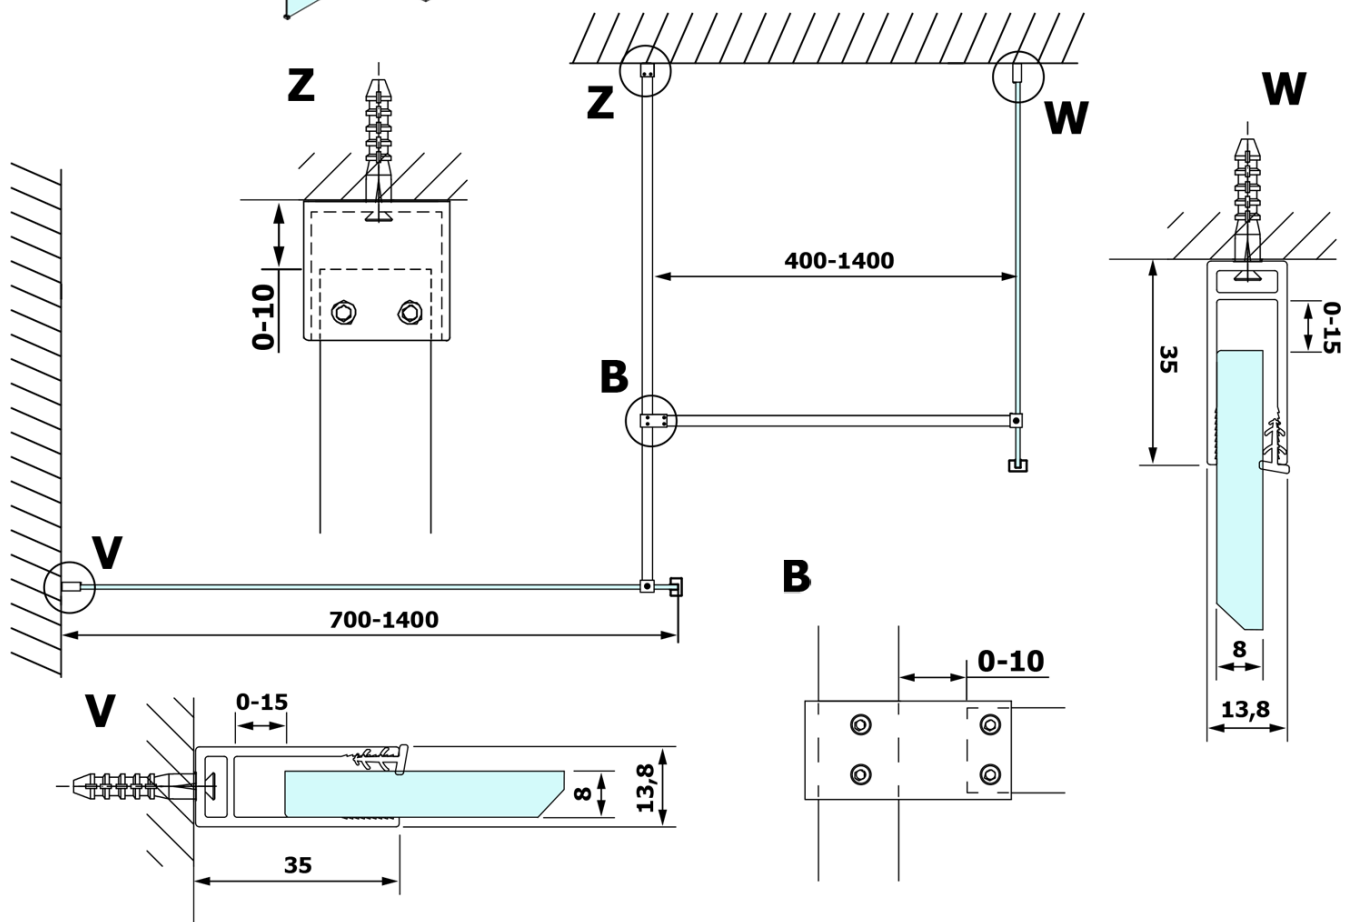

Kod: GX1511

Podstawowe informacje

Marka: Gelco
Seria: VARIO

Rozmiary

Szerokość: 1100 mm
Wysokość: 2000 mm

Właściwości

Rodzaj szkła: Szkło Nordic
Wykończenie szkła: Coated glass
Grubość szkła: 8 mm
Waga / szt.: 57.0 kg
Opakowanie: 1 szt.
Gwarancja: 3 lata

Karta techniczna

MODEL	A
GX1570	685-700
GX1580	785-800
GX1590	885-900
GX1510	985-1000
GX1511	1085-1100
GX1512	1185-1200
GX1514	1385-1400

MODEL	A
GX1470	679
GX1480	779
GX1490	879
GX1410	979
GX1411	1079
GX1412	1179
GX1413	1279
GX1414	1379
GX1570	679
GX1580	779
GX1590	879
GX1510	979
GX1511	1079
GX1512	1179
GX1514	1379