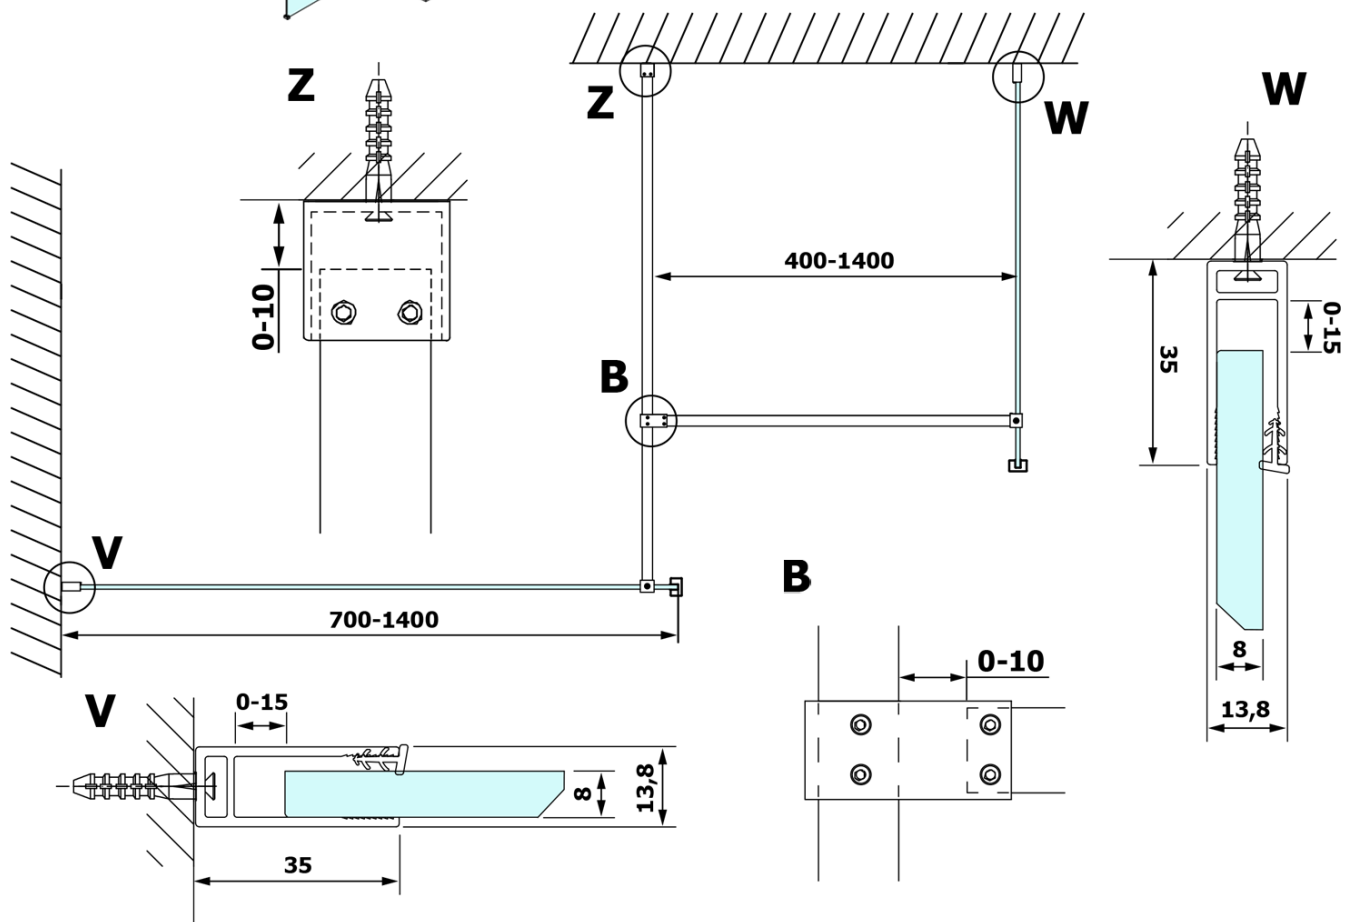

## Rozmiary

Szerokość: 1100 mm  
Wysokość: 2000 mm

## Właściwości

Rodzaj szkła: Szkło Nordic  
Wykończenie szkła: Coated glass  
Grubość szkła: 8 mm  
Waga / szt.: 57.0 kg  
Opakowanie: 1 szt.  
Gwarancja: 3 lata

Karta techniczna

MODEL	A
GX1570	685-700
GX1580	785-800
GX1590	885-900
GX1510	985-1000
GX1511	1085-1100
GX1512	1185-1200
GX1514	1385-1400

MODEL	A
GX1470	679
GX1480	779
GX1490	879
GX1410	979
GX1411	1079
GX1412	1179
GX1413	1279
GX1414	1379
GX1570	679
GX1580	779
GX1590	879
GX1510	979
GX1511	1079
GX1512	1179
GX1514	1379