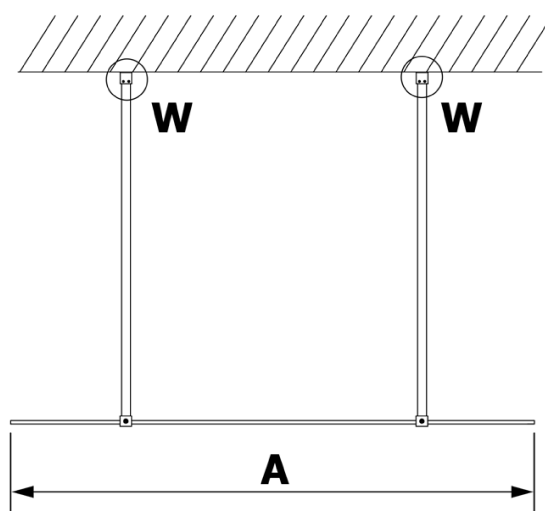

## Rozmiary

Szerokość: 1100 mm  
Wysokość: 2000 mm

## Właściwości

Rodzaj szkła: Szkło Nordic  
Wykończenie szkła: Coated glass  
Grubość szkła: 8 mm  
Waga / szt.: 57.0 kg  
Opakowanie: 1 szt.  
Gwarancja: 3 lata

Karta techniczna

MODEL	A
GX1570	685-700
GX1580	785-800
GX1590	885-900
GX1510	985-1000
GX1511	1085-1100
GX1512	1185-1200
GX1514	1385-1400

MODEL	A
GX1470	679
GX1480	779
GX1490	879
GX1410	979
GX1411	1079
GX1412	1179
GX1413	1279
GX1414	1379
GX1570	679
GX1580	779
GX1590	879
GX1510	979
GX1511	1079
GX1512	1179
GX1514	1379