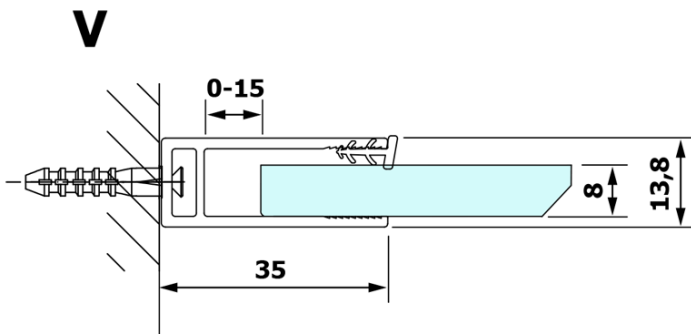

## Rozmiary

Szerokość: 1000 mm  
Wysokość: 2000 mm

## Właściwości

Rodzaj szkła: Szkło Nordic  
Wykończenie szkła: Coated glass  
Grubość szkła: 8 mm  
Waga / szt.: 44.0 kg  
Opakowanie: 1 szt.  
Gwarancja: 3 lata

Karta techniczna

MODEL	A
GX1470	679
GX1480	779
GX1490	879
GX1410	979
GX1411	1079
GX1412	1179
GX1413	1279
GX1414	1379
GX1570	679
GX1580	779
GX1590	879
GX1510	979
GX1511	1079
GX1512	1179
GX1514	1379

MODEL	A
GX1570	685-700
GX1580	785-800
GX1590	885-900
GX1510	985-1000
GX1511	1085-1100
GX1512	1185-1200
GX1514	1385-1400

MODEL	A
GX1570	685-700
GX1580	785-800
GX1590	885-900
GX1510	985-1000