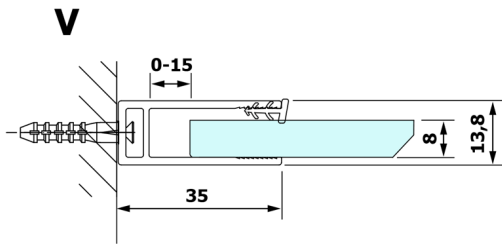

VARIO szkło nordic 1000x2000mm

Kod: GX1510

Rozmiary

Szerokość: 1000 mm

Wysokość: 2000 mm

Właściwości

Gwarancja: 3 lata

Karta techniczna

MODEL	A
GX1470	679
GX1480	779
GX1490	879
GX1410	979
GX1411	1079
GX1412	1179
GX1413	1279
GX1414	1379
GX1570	679
GX1580	779
GX1590	879
GX1510	979
GX1511	1079
GX1512	1179
GX1514	1379

MODEL	A
GX1570	685-700
GX1580	785-800
GX1590	885-900
GX1510	985-1000
GX1511	1085-1100
GX1512	1185-1200
GX1514	1385-1400

MODEL	A
GX1570	685-700
GX1580	785-800
GX1590	885-900
GX1510	985-1000