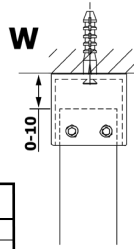

VARIO szkło nordic 1000x2000mm

Kod: GX1510

Rozmiary

Szerokość: 1000 mm

Wysokość: 2000 mm

Właściwości

Gwarancja: 3 lata

Karta techniczna

MODEL	A
GX1470	679
GX1480	779
GX1490	879
GX1410	979
GX1411	1079
GX1412	1179
GX1413	1279
GX1414	1379
GX1570	679
GX1580	779
GX1590	879
GX1510	979
GX1511	1079
GX1512	1179
GX1514	1379

MODEL	A
GX1570	685-700
GX1580	785-800
GX1590	885-900
GX1510	985-1000
GX1511	1085-1100
GX1512	1185-1200
GX1514	1385-1400

MODEL	A
GX1570	685-700
GX1580	785-800
GX1590	885-900
GX1510	985-1000