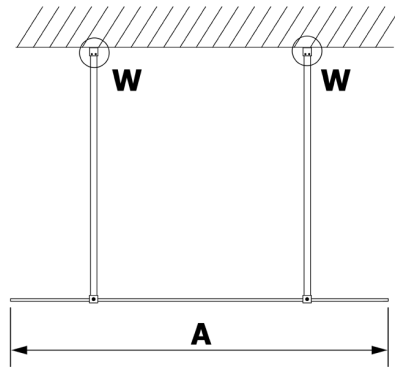

VARIO szkło nordic 1000x2000mm

Kod: GX1510

Rozmiary

Szerokość: 1000 mm

Wysokość: 2000 mm

Właściwości

Gwarancja: 3 lata

Karta techniczna

MODEL	A
GX1470	679
GX1480	779
GX1490	879
GX1410	979
GX1411	1079
GX1412	1179
GX1413	1279
GX1414	1379
GX1570	679
GX1580	779
GX1590	879
GX1510	979
GX1511	1079
GX1512	1179
GX1514	1379

MODEL	A
GX1570	685-700
GX1580	785-800
GX1590	885-900
GX1510	985-1000
GX1511	1085-1100
GX1512	1185-1200
GX1514	1385-1400

MODEL	A
GX1570	685-700
GX1580	785-800
GX1590	885-900
GX1510	985-1000