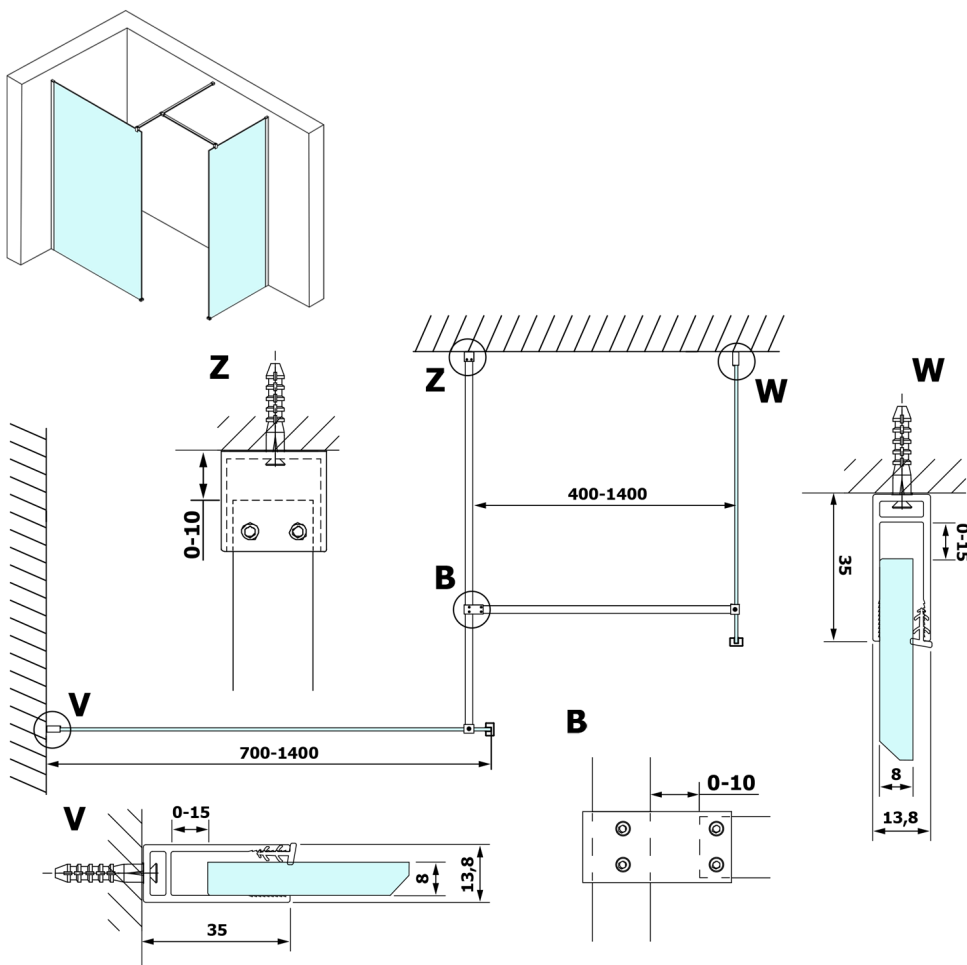

VARIO szkło nordic 1000x2000mm

Kod: GX1510

Rozmiary

Szerokość: 1000 mm

Wysokość: 2000 mm

Właściwości

Gwarancja: 3 lata

Karta techniczna

MODEL	A
GX1470	679
GX1480	779
GX1490	879
GX1410	979
GX1411	1079
GX1412	1179
GX1413	1279
GX1414	1379
GX1570	679
GX1580	779
GX1590	879
GX1510	979
GX1511	1079
GX1512	1179
GX1514	1379

MODEL	A
GX1570	685-700
GX1580	785-800
GX1590	885-900
GX1510	985-1000
GX1511	1085-1100
GX1512	1185-1200
GX1514	1385-1400

MODEL	A
GX1570	685-700
GX1580	785-800
GX1590	885-900
GX1510	985-1000