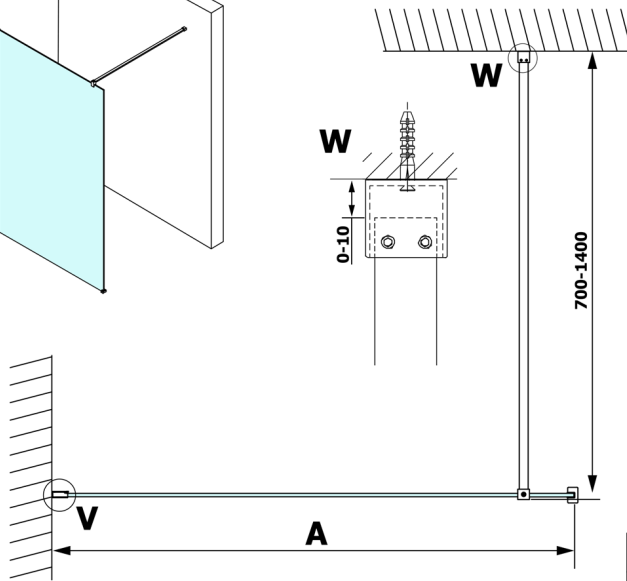

VARIO szkło nordic 1000x2000mm

Kod: GX1510

Rozmiary

Szerokość: 1000 mm

Wysokość: 2000 mm

Właściwości

Gwarancja: 3 lata

Karta techniczna

MODEL	A
GX1470	679
GX1480	779
GX1490	879
GX1410	979
GX1411	1079
GX1412	1179
GX1413	1279
GX1414	1379
GX1570	679
GX1580	779
GX1590	879
GX1510	979
GX1511	1079
GX1512	1179
GX1514	1379

MODEL	A
GX1570	685-700
GX1580	785-800
GX1590	885-900
GX1510	985-1000
GX1511	1085-1100
GX1512	1185-1200
GX1514	1385-1400

MODEL	A
GX1570	685-700
GX1580	785-800
GX1590	885-900
GX1510	985-1000