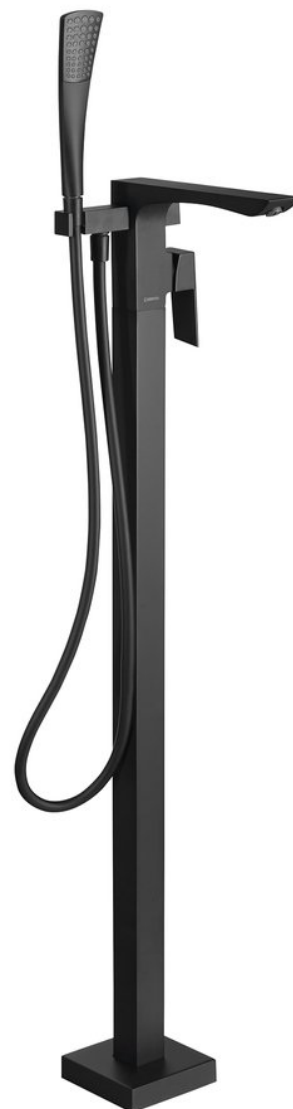

Kod: 1102-10B

Podstawowe informacje

Marka: Sapho

Seria: LATUS

Rozmiary

Wysokość: 1095 mm

Właściwości

Kolor: Czarny mat

Materiał: Mosiądz

Kształt: Kanciaste

Instalacja: Do podłogi

Rodzaj sterowania: Dźwignia

Rodzaj przełącznika: Obrotowy

Średnica głowicy: 35 mm

Waga / szt.: 11.0 kg

Opakowanie: 1 szt.

Gwarancja: 6 lat