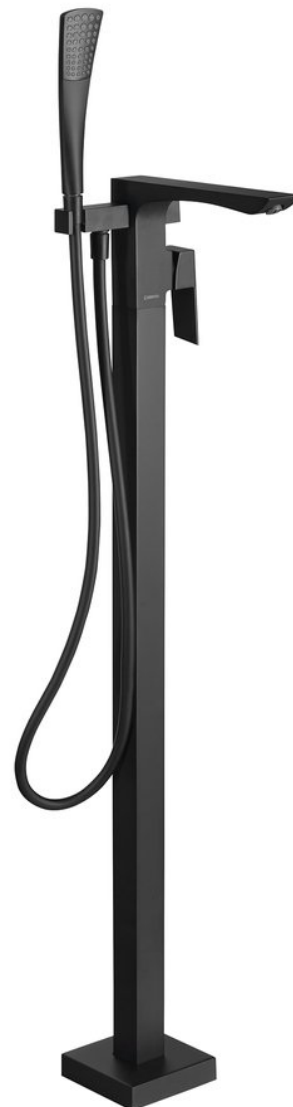

Kod: 1102-10B

Podstawowe informacje

Marka: Sapho
Seria: LATUS

Rozmiary

Wysokość: 1095 mm

Właściwości

Kolor: Czarny mat
Materiał: Mosiądz
Kształt: Kanciaste
Instalacja: Do podłogi
Rodzaj sterowania: Dźwignia
Rodzaj przełącznika: Obrotowy
Średnica głowicy: 35 mm
Waga / szt.: 11.0 kg
Opakowanie: 1 szt.
Gwarancja: 6 lat