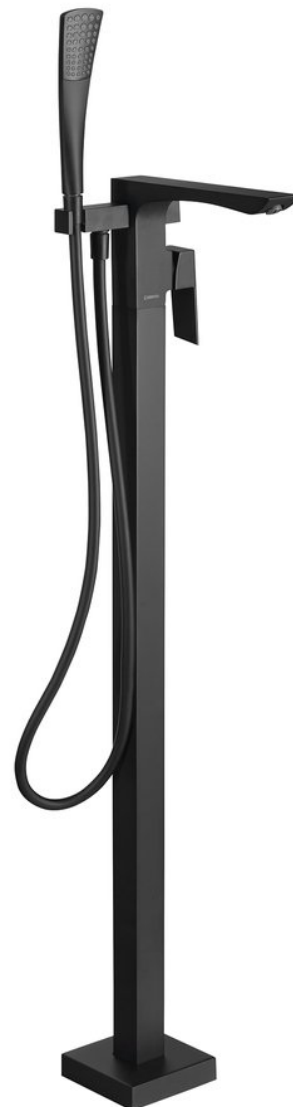

Kod: 1102-10B

Podstawowe informacje

Marka: Sapho

Seria: LATUS

Rozmiary

Wysokość: 1095 mm

Właściwości

Kolor: Czarny mat

Materiał: Mosiądz

Kształt: Kanciaste

Instalacja: Do podłogi

Rodzaj sterowania: Dźwignia

Rodzaj przełącznika: Obrotowy

Średnica głowicy: 35 mm

Waga / szt.: 11.0 kg

Opakowanie: 1 szt.

Gwarancja: 6 lat