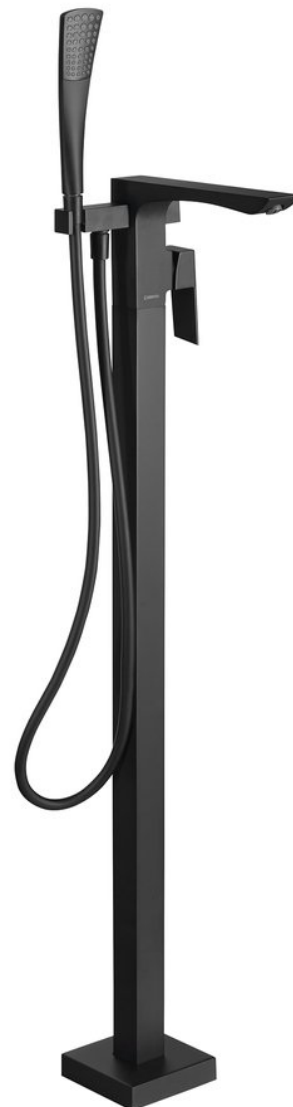

Kod: 1102-10B

**Podstawowe informacje**

Marka: Sapho  
Seria: LATUS

**Rozmiary**

Wysokość: 1095 mm

**Właściwości**

Kolor: Czarny mat  
Materiał: Mosiądz  
Kształt: Kanciaste  
Instalacja: Do podłogi  
Rodzaj sterowania: Dźwignia  
Rodzaj przełącznika: Obrotowy  
Średnica głowicy: 35 mm  
Waga / szt.: 11.0 kg  
Opakowanie: 1 szt.  
Gwarancja: 6 lat