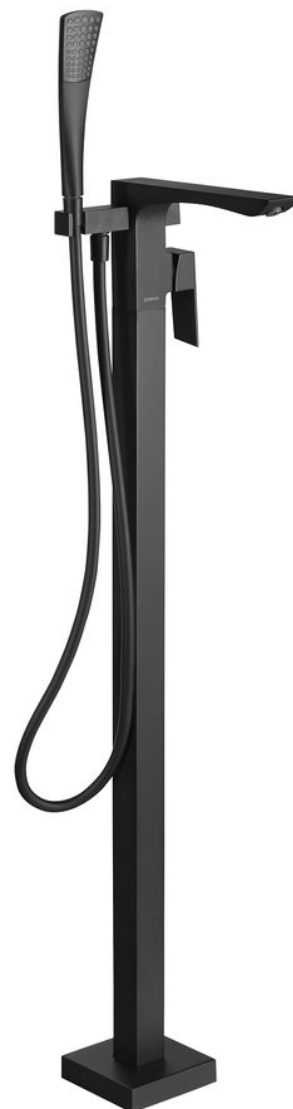

Kod: 1102-10B

Podstawowe informacje

Marka: Sapho
Seria: LATUS

Rozmiary

Wysokość: 1095 mm

Właściwości

Kolor: Czarny mat
Materiał: Mosiądz
Kształt: Kanciaste
Instalacja: Do podłogi
Rodzaj sterowania: Dźwignia
Rodzaj przełącznika: Obrotowy
Średnica głowicy: 35 mm
Waga / szt.: 11.0 kg
Opakowanie: 1 szt.
Gwarancja: 6 lat