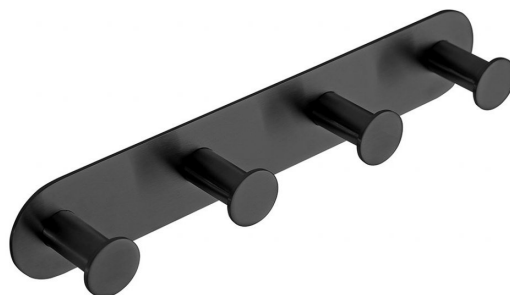

Kod: XR221B

Podstawowe informacje

Marka: Sapho
Seria: X-ROUND

Rozmiary

Szerokość: 255 mm
Wysokość: 45 mm
Głębokość: 31 mm

Właściwości

Kolor: Czarny
Materiał: Stal nierdzewna
Kształt: Obłe
Rodzaj: Wieszak
Instalacja: Klejenie
Utrzymanie: Zgodnie z zaleceniem
Waga / szt.: 0.2 kg
Opakowanie: 1 szt.
Gwarancja: 2 lata