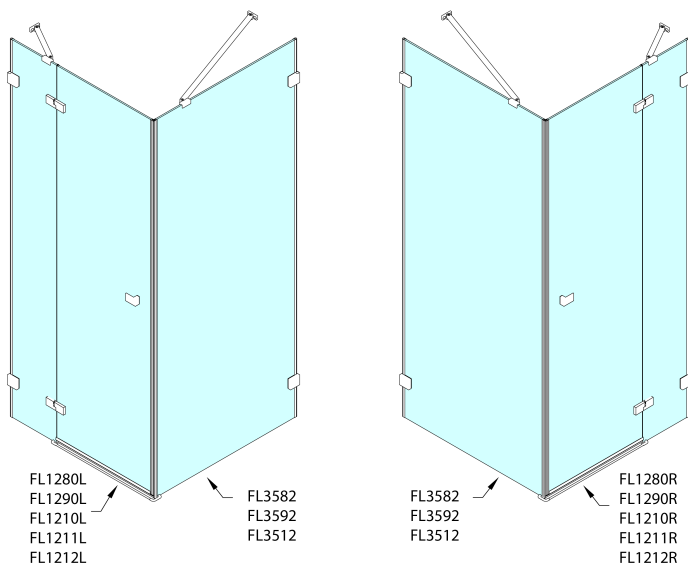

FORTIS EDGE drzwi prysznicowe bez profilu 800mm, szkło czyste, prawe