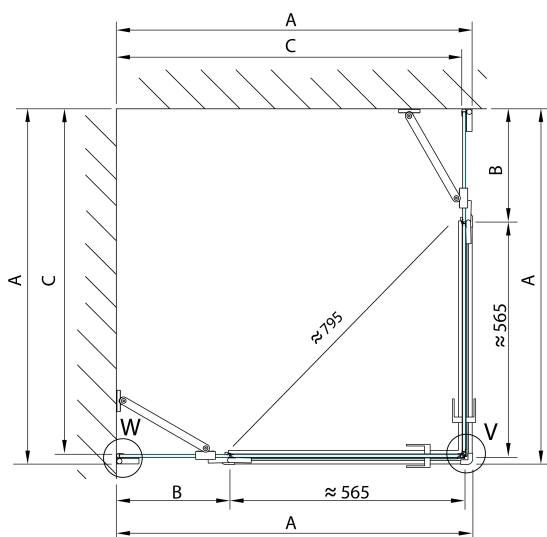

## Rozmiary

Szerokość: 800 mm  
Wysokość: 2000 mm

**Karta techniczna**

	A (mm)	B (mm)	C (mm)
FL1280	790-795	≈ 190	766-771
FL1290	890-895	≈ 290	866-871
FL1210	990-995	≈ 390	966-971
FL1211	1090-1095	≈ 490	1066-1071
FL1212	1190-1195	≈ 590	1166-1171

CZ: Stavební připravenost pro montáž na dlažbu kóty C=rozměr k vnitřní straně skla.

EN: Construction readiness for floor mounting dimension C= distance to inside of glass panel.

	D (mm)	E (mm)
FL3582	790-795	766-771
FL3592	890-895	866-871
FL3512	990-995	966-971

CZ: Stavební připravenost pro montáž na dlažbu kóty C, E=rozměr k vnitřní straně skla.

EN: Construction readiness for floor mounting dimension C, E= distance to inside of glass panel.