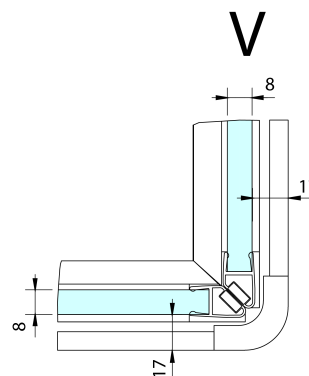

A (mm)	B (mm)	C (mm)
FL1280	790-795	≈ 190	766-771
FL1290	890-895	≈ 290	866-871
FL1210	990-995	≈ 390	966-971
FL1211	1090-1095	≈ 490	1066-1071
FL1212	1190-1195	≈ 590	1166-1171

CZ: Stavební připravenost pro montáž na dlažbu kóty C=rozměr k vnitřní straně skla.

EN: Construction readiness for floor mounting dimension C= distance to inside of glass panel.