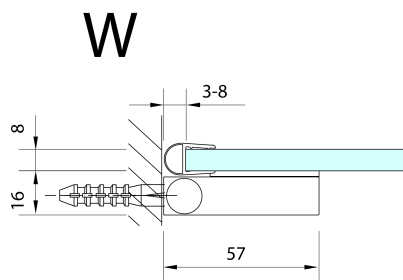

A (mm)	B (mm)	C (mm)
FL1280	790-795	≈ 190	766-771
FL1290	890-895	≈ 290	866-871
FL1210	990-995	≈ 390	966-971
FL1211	1090-1095	≈ 490	1066-1071
FL1212	1190-1195	≈ 590	1166-1171

CZ: Stavební připravenost pro montáž na dlažbu kóty C=rozměr k vnitřní straně skla.

EN: Construction readiness for floor mounting dimension C= distance to inside of glass panel.