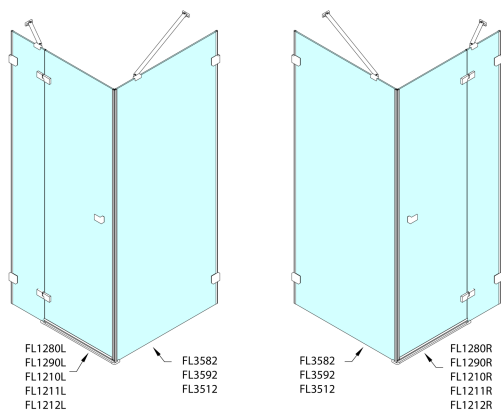

## FORTIS EDGE ścianka boczna 800 mm, szkło czyste

Kod: FL3582

### Rozmiary

Szerokość: 800 mm

Wysokość: 2000 mm

## Karta techniczna

	A (mm)	B (mm)	C (mm)
FL1280	790-795	≈ 190	766-771
FL1290	890-895	≈ 290	866-871
FL1210	990-995	≈ 390	966-971
FL1211	1090-1095	≈ 490	1066-1071
FL1212	1190-1195	≈ 590	1166-1171

	D (mm)	E (mm)
FL3582	790-795	766-771
FL3592	890-895	866-871
FL3512	990-995	966-971

CZ: Stavební připravenost pro montáž na dlažbu kóty C, E=rozměr k vnitřní straně skla.

EN: Construction readiness for floor mounting dimension C, E= distance to inside of glass panel.