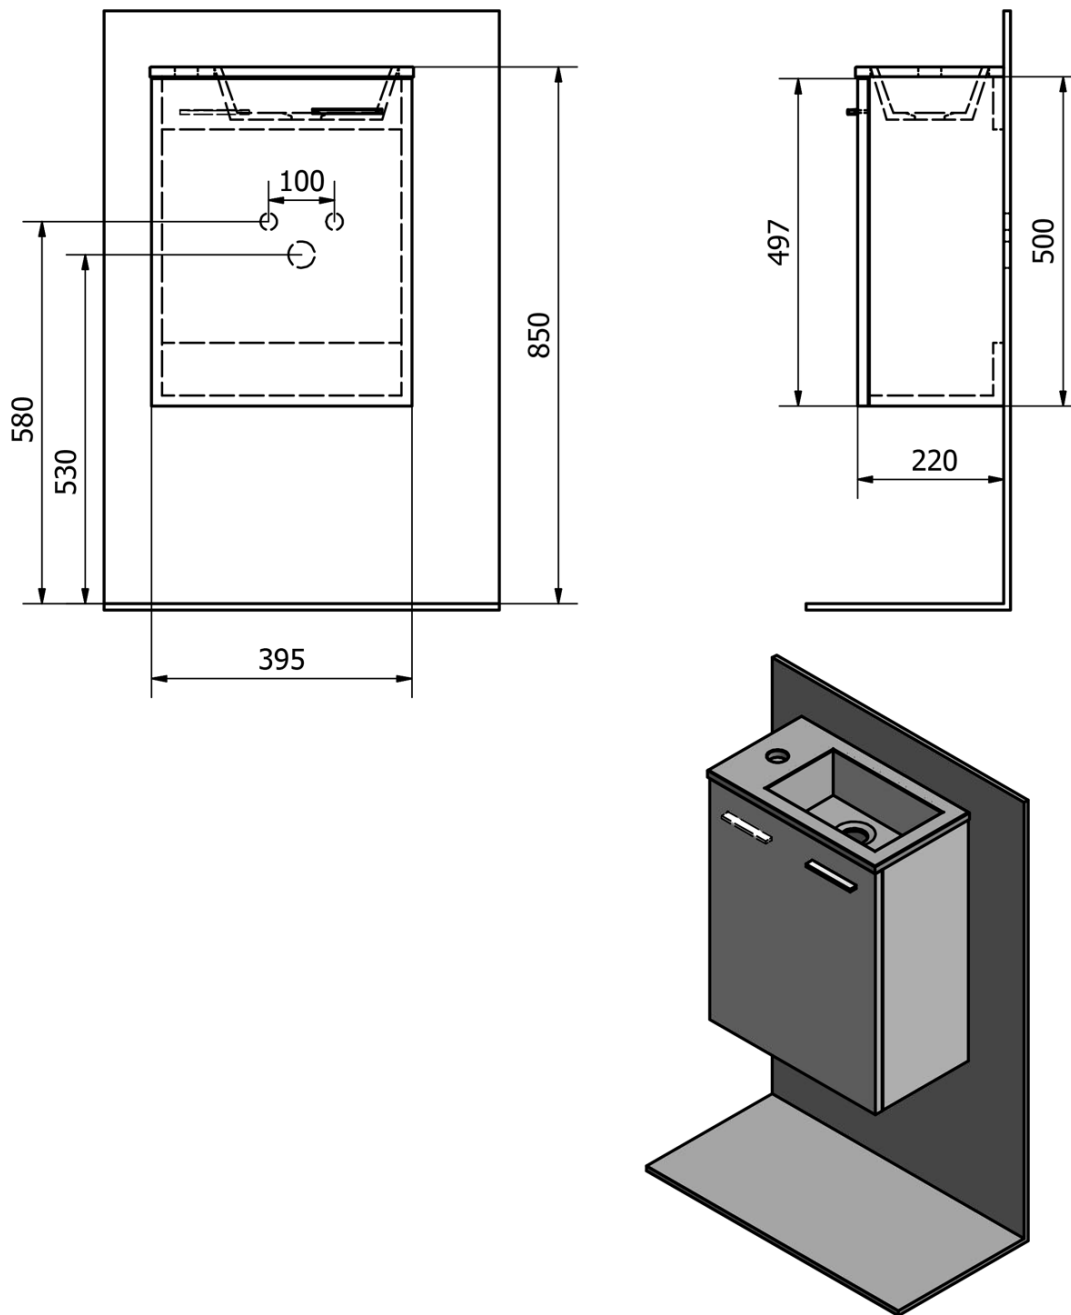

### Rozmiary

Szerokość: 395 mm

Wysokość: 518 mm

Głębokość: 220 mm

### Właściwości

Kolor: Brązowy

Dekor: Mali wenge

Materiał: MDF/laminat

Instalacja: Zawieszane na ścianie

Typ szafki: Drzwiczki

Typ umywalki: Umywalka

Kierunek otwierania: Uniwersalne

Wyposażenie: Konieczny montaż

Waga / szt.: 10.64 kg

Opakowanie: 2 szt.

Gwarancja: 2 lata

Karta techniczna

# ZOJA szafka z umywalką 40x22 cm, mali wenge