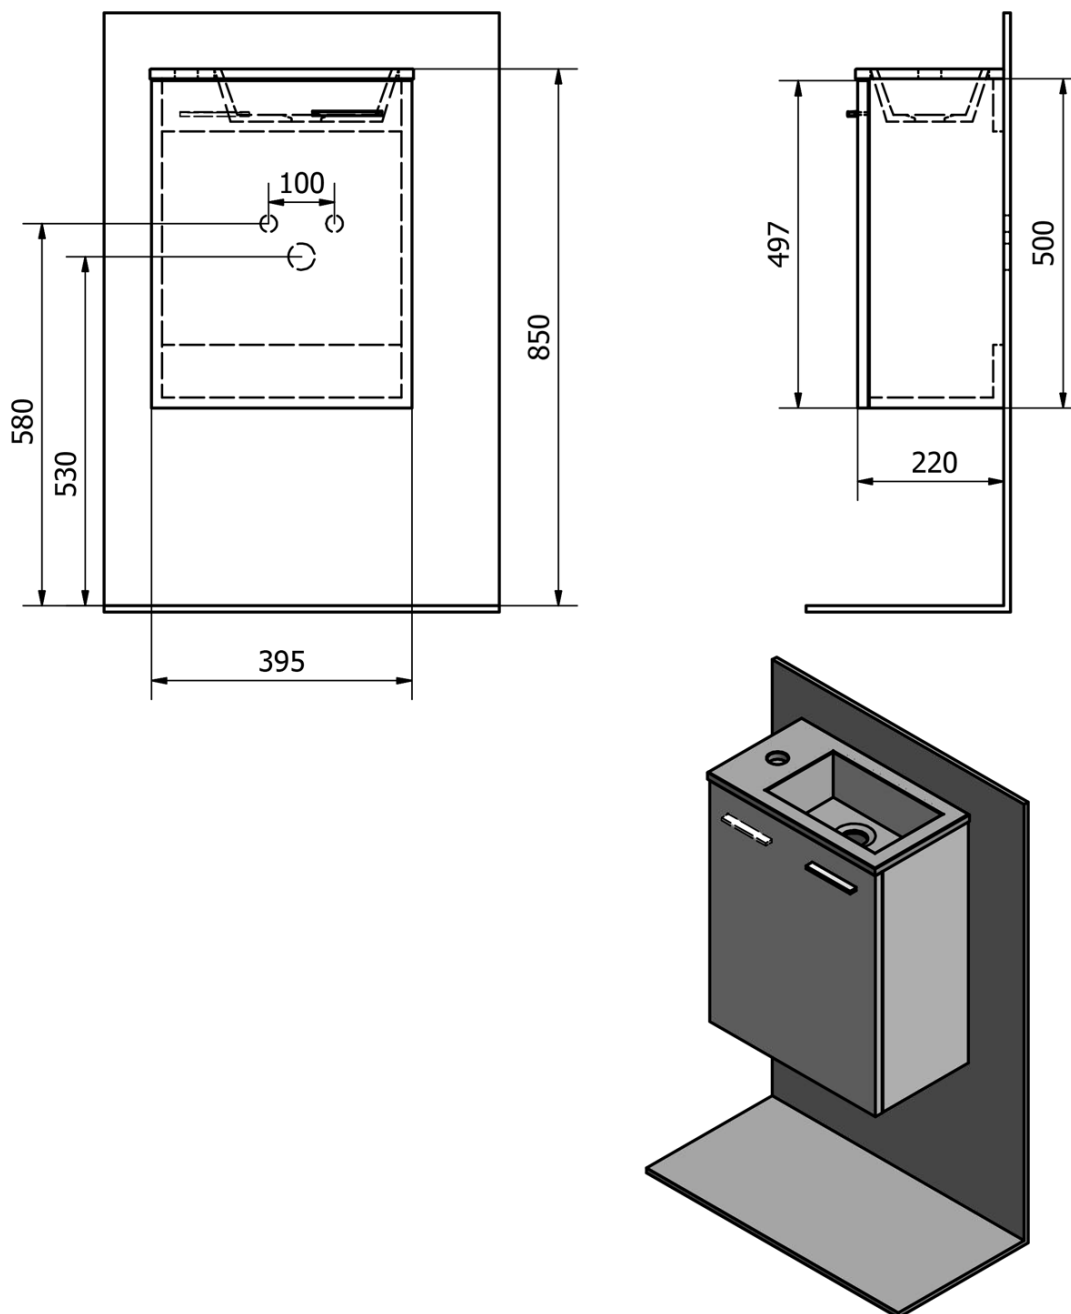

ZOJA szafka z umywalką 40x22 cm, mali wenge

Kod: 51049MW-01

Podstawowe informacje

Marka: Aqualine

Seria: ZOJA

Rozmiary

Szerokość: 395 mm

Wysokość: 518 mm

Głębokość: 220 mm

Właściwości

Kolor: Brązowy

Dekor: Mali wenge

Materiał: MDF/laminat

Instalacja: Zawieszane na ścianie

Typ szafki: Drzwiczki

Typ umywalki: Umywalka

Kierunek otwierania: Uniwersalne

Wyposażenie: Konieczny montaż

Waga / szt.: 10.64 kg

Opakowanie: 2 szt.

Gwarancja: 2 lata

Karta techniczna

ZOJA szafka z umywalką 40x22 cm, mali wenge