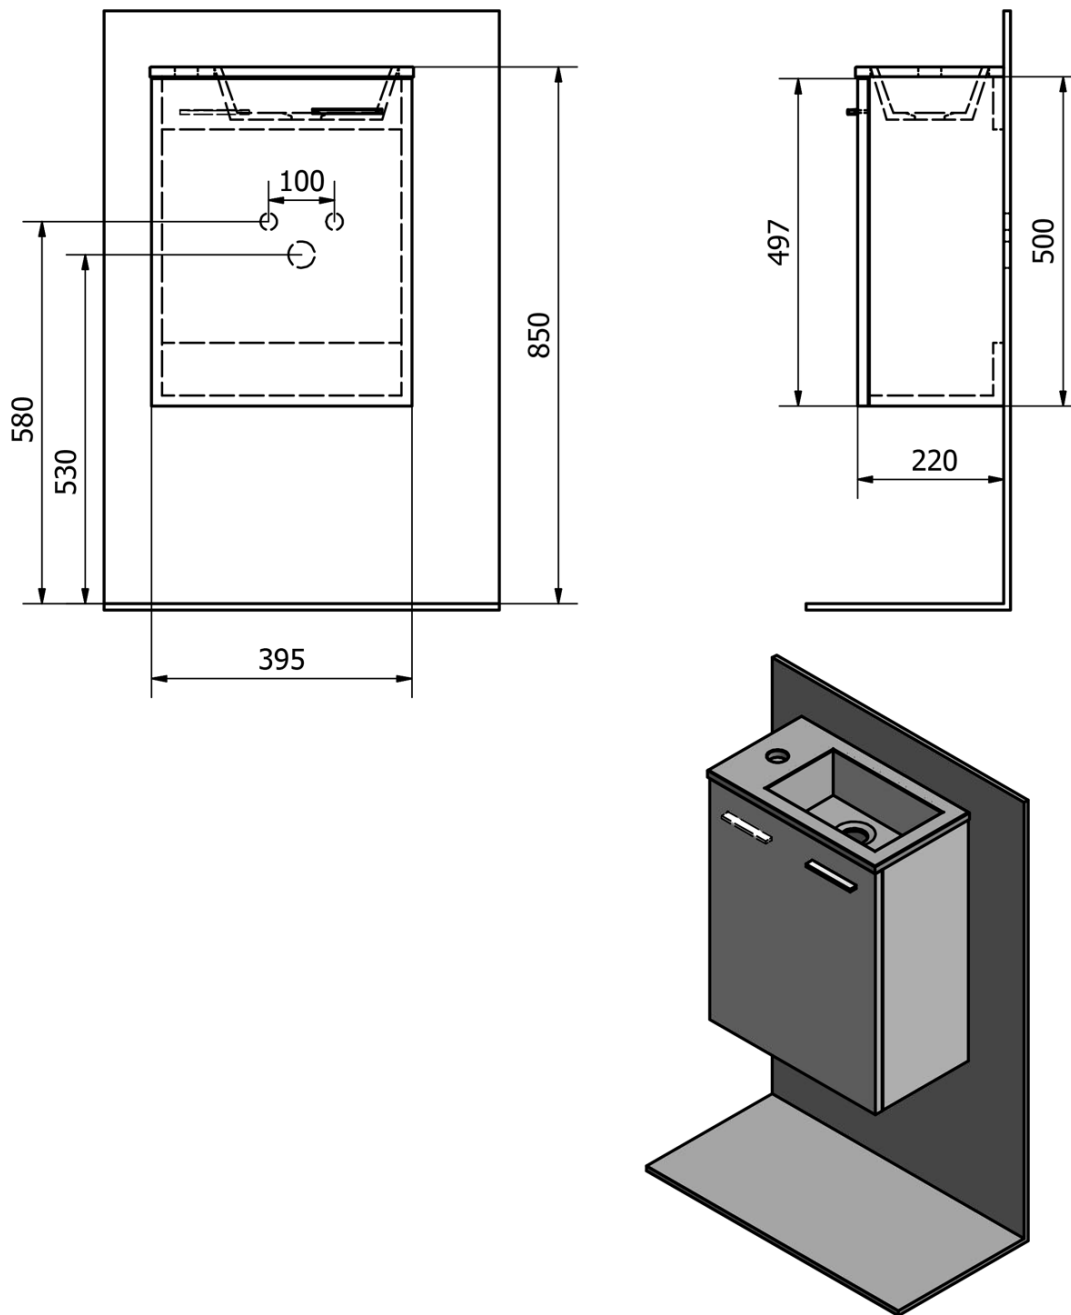

ZOJA szafka z umywalką 40x22 cm, mali wenge

Kod: 51049MW-01

Podstawowe informacje

Marka: Aqualine

Seria: ZOJA

Rozmiary

Szerokość: 395 mm

Wysokość: 518 mm

Głębokość: 220 mm

Właściwości

Kolor: Brązowy

Dekor: Mali wenge

Materiał: MDF/laminat

Instalacja: Zawieszane na ścianie

Typ szafki: Drzwiczki

Typ umywalki: Umywalka

Kierunek otwierania: Uniwersalne

Wyposażenie: Konieczny montaż

Waga / szt.: 10.64 kg

Opakowanie: 2 szt.

Gwarancja: 2 lata

Karta techniczna

ZOJA szafka z umywalką 40x22 cm, mali wenge