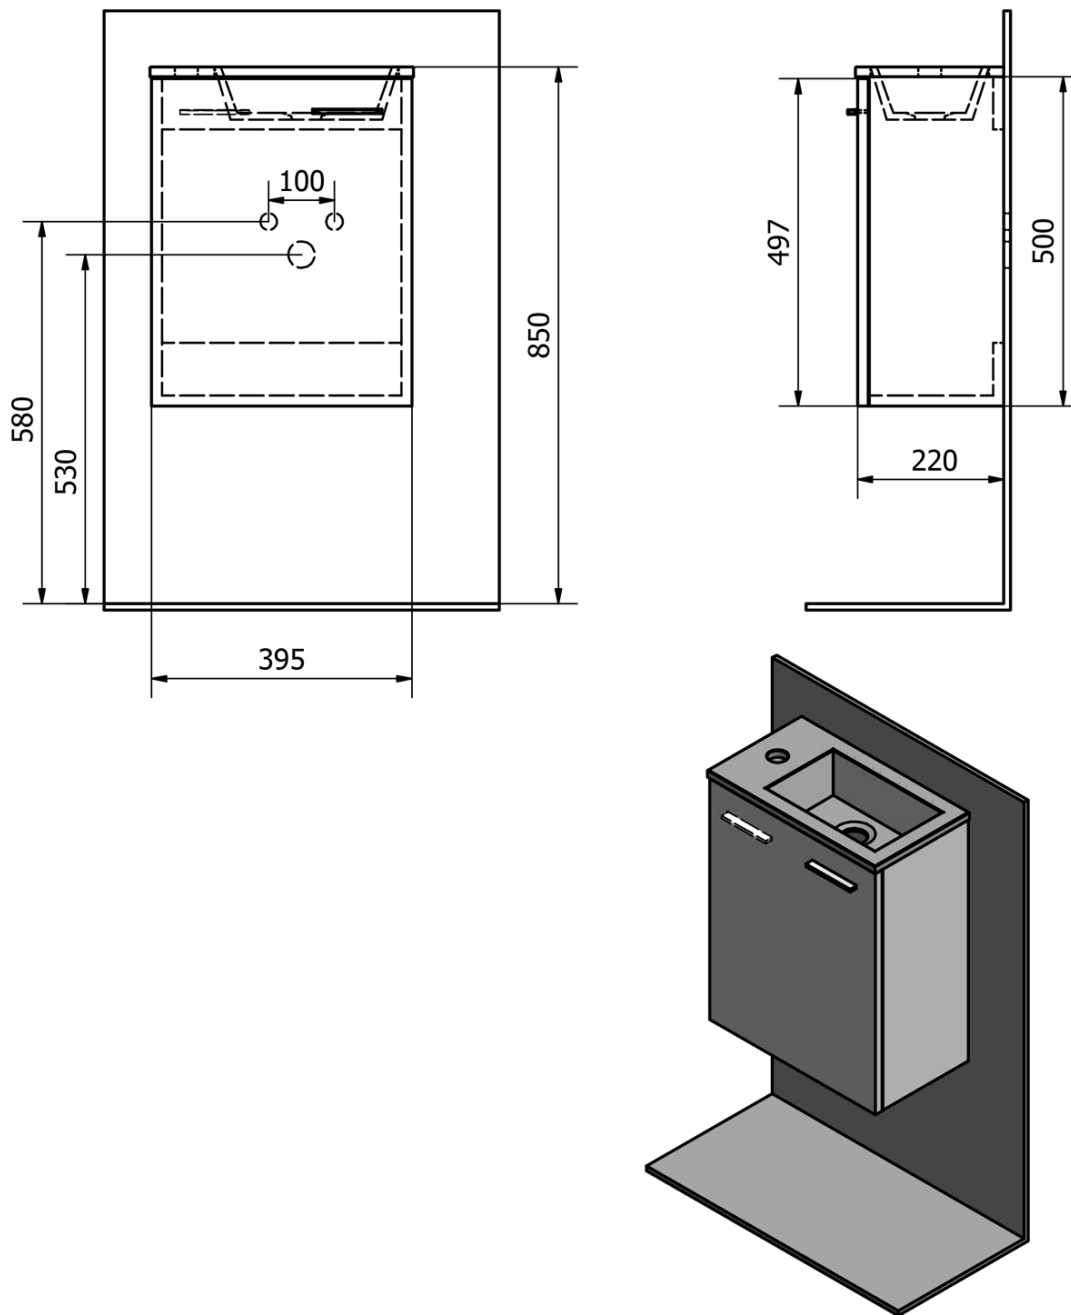

ZOJA szafka z umywalką 40x22 cm, dąb platin

Kod: 51049DP-01

Podstawowe informacje

Marka: Aqualine

Seria: ZOJA

Rozmiary

Szerokość: 395 mm

Wysokość: 518 mm

Głębokość: 220 mm

Właściwości

Kolor: Brązowy

Dekor: Dąb platin

Materiał: MDF/laminat

Instalacja: Zawieszane na ścianie

Typ szafki: Drzwiczki

Typ umywalki: Umywalka

Kierunek otwierania: Uniwersalne

Wyposażenie: Konieczny montaż

Waga / szt.: 10.64 kg

Opakowanie: 2 szt.

Gwarancja: 2 lata

Karta techniczna

ZOJA szafka z umywalką 40x22 cm, dąb platin